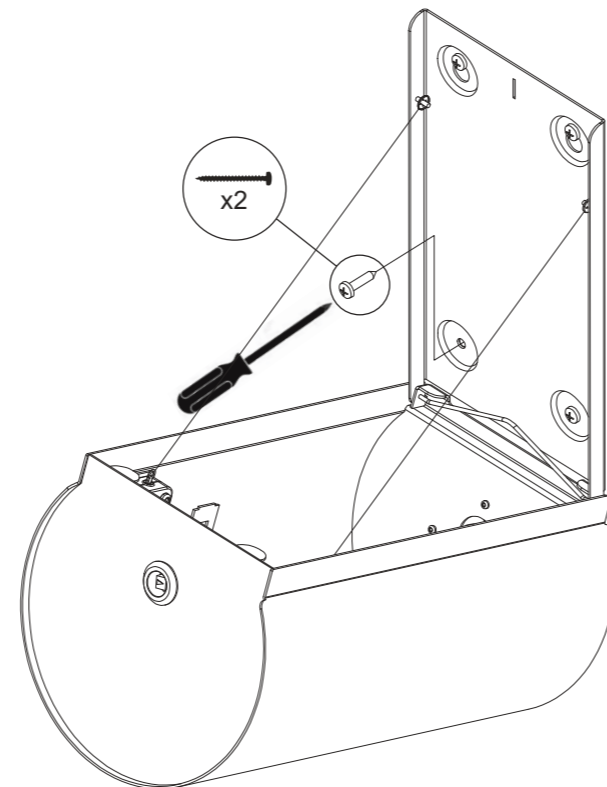

Boreskabelon - varenr. 3270/3275/3280 BJÖRK centerrulledispenser
Mounting template - art.no. 3270/3275/3280 BJÖRK centrefeed paper dispenser
Bohrschablone - Art.-Nr. 3270/3275/3280 BJÖRK Mittelzug-Papierspender
Gabarit - art.no. 3270/3275/3280 BJÖRK Distributeur de papier

1.

2.

4.

5.

6.

7.