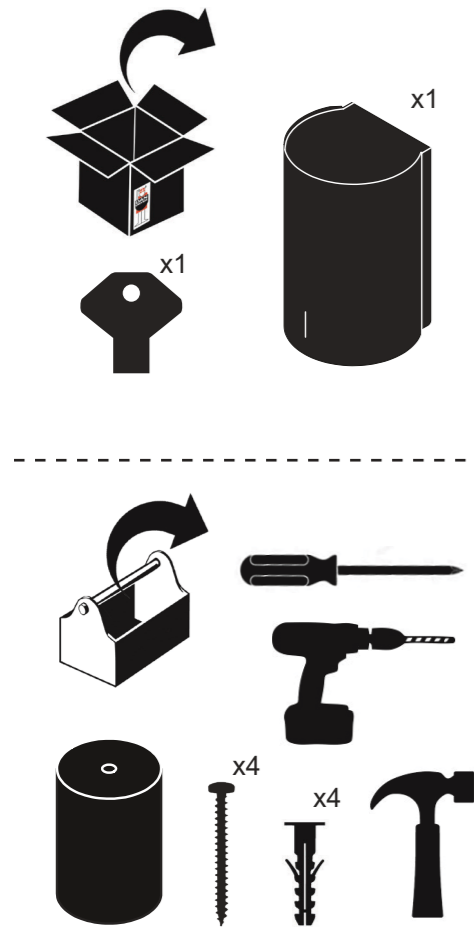

Boreskabelon - varenr. 3270/3275/3280 BJÖRK centerrulledispenser
Mounting template - art.no. 3270/3275/3280 BJÖRK centrefeed paper dispenser
Bohrschablone - Art.-Nr. 3270/3275/3280 BJÖRK Mittelzug-Papierspender
Gabarit - art.no. 3270/3275/3280 BJÖRK Distributeur de papier