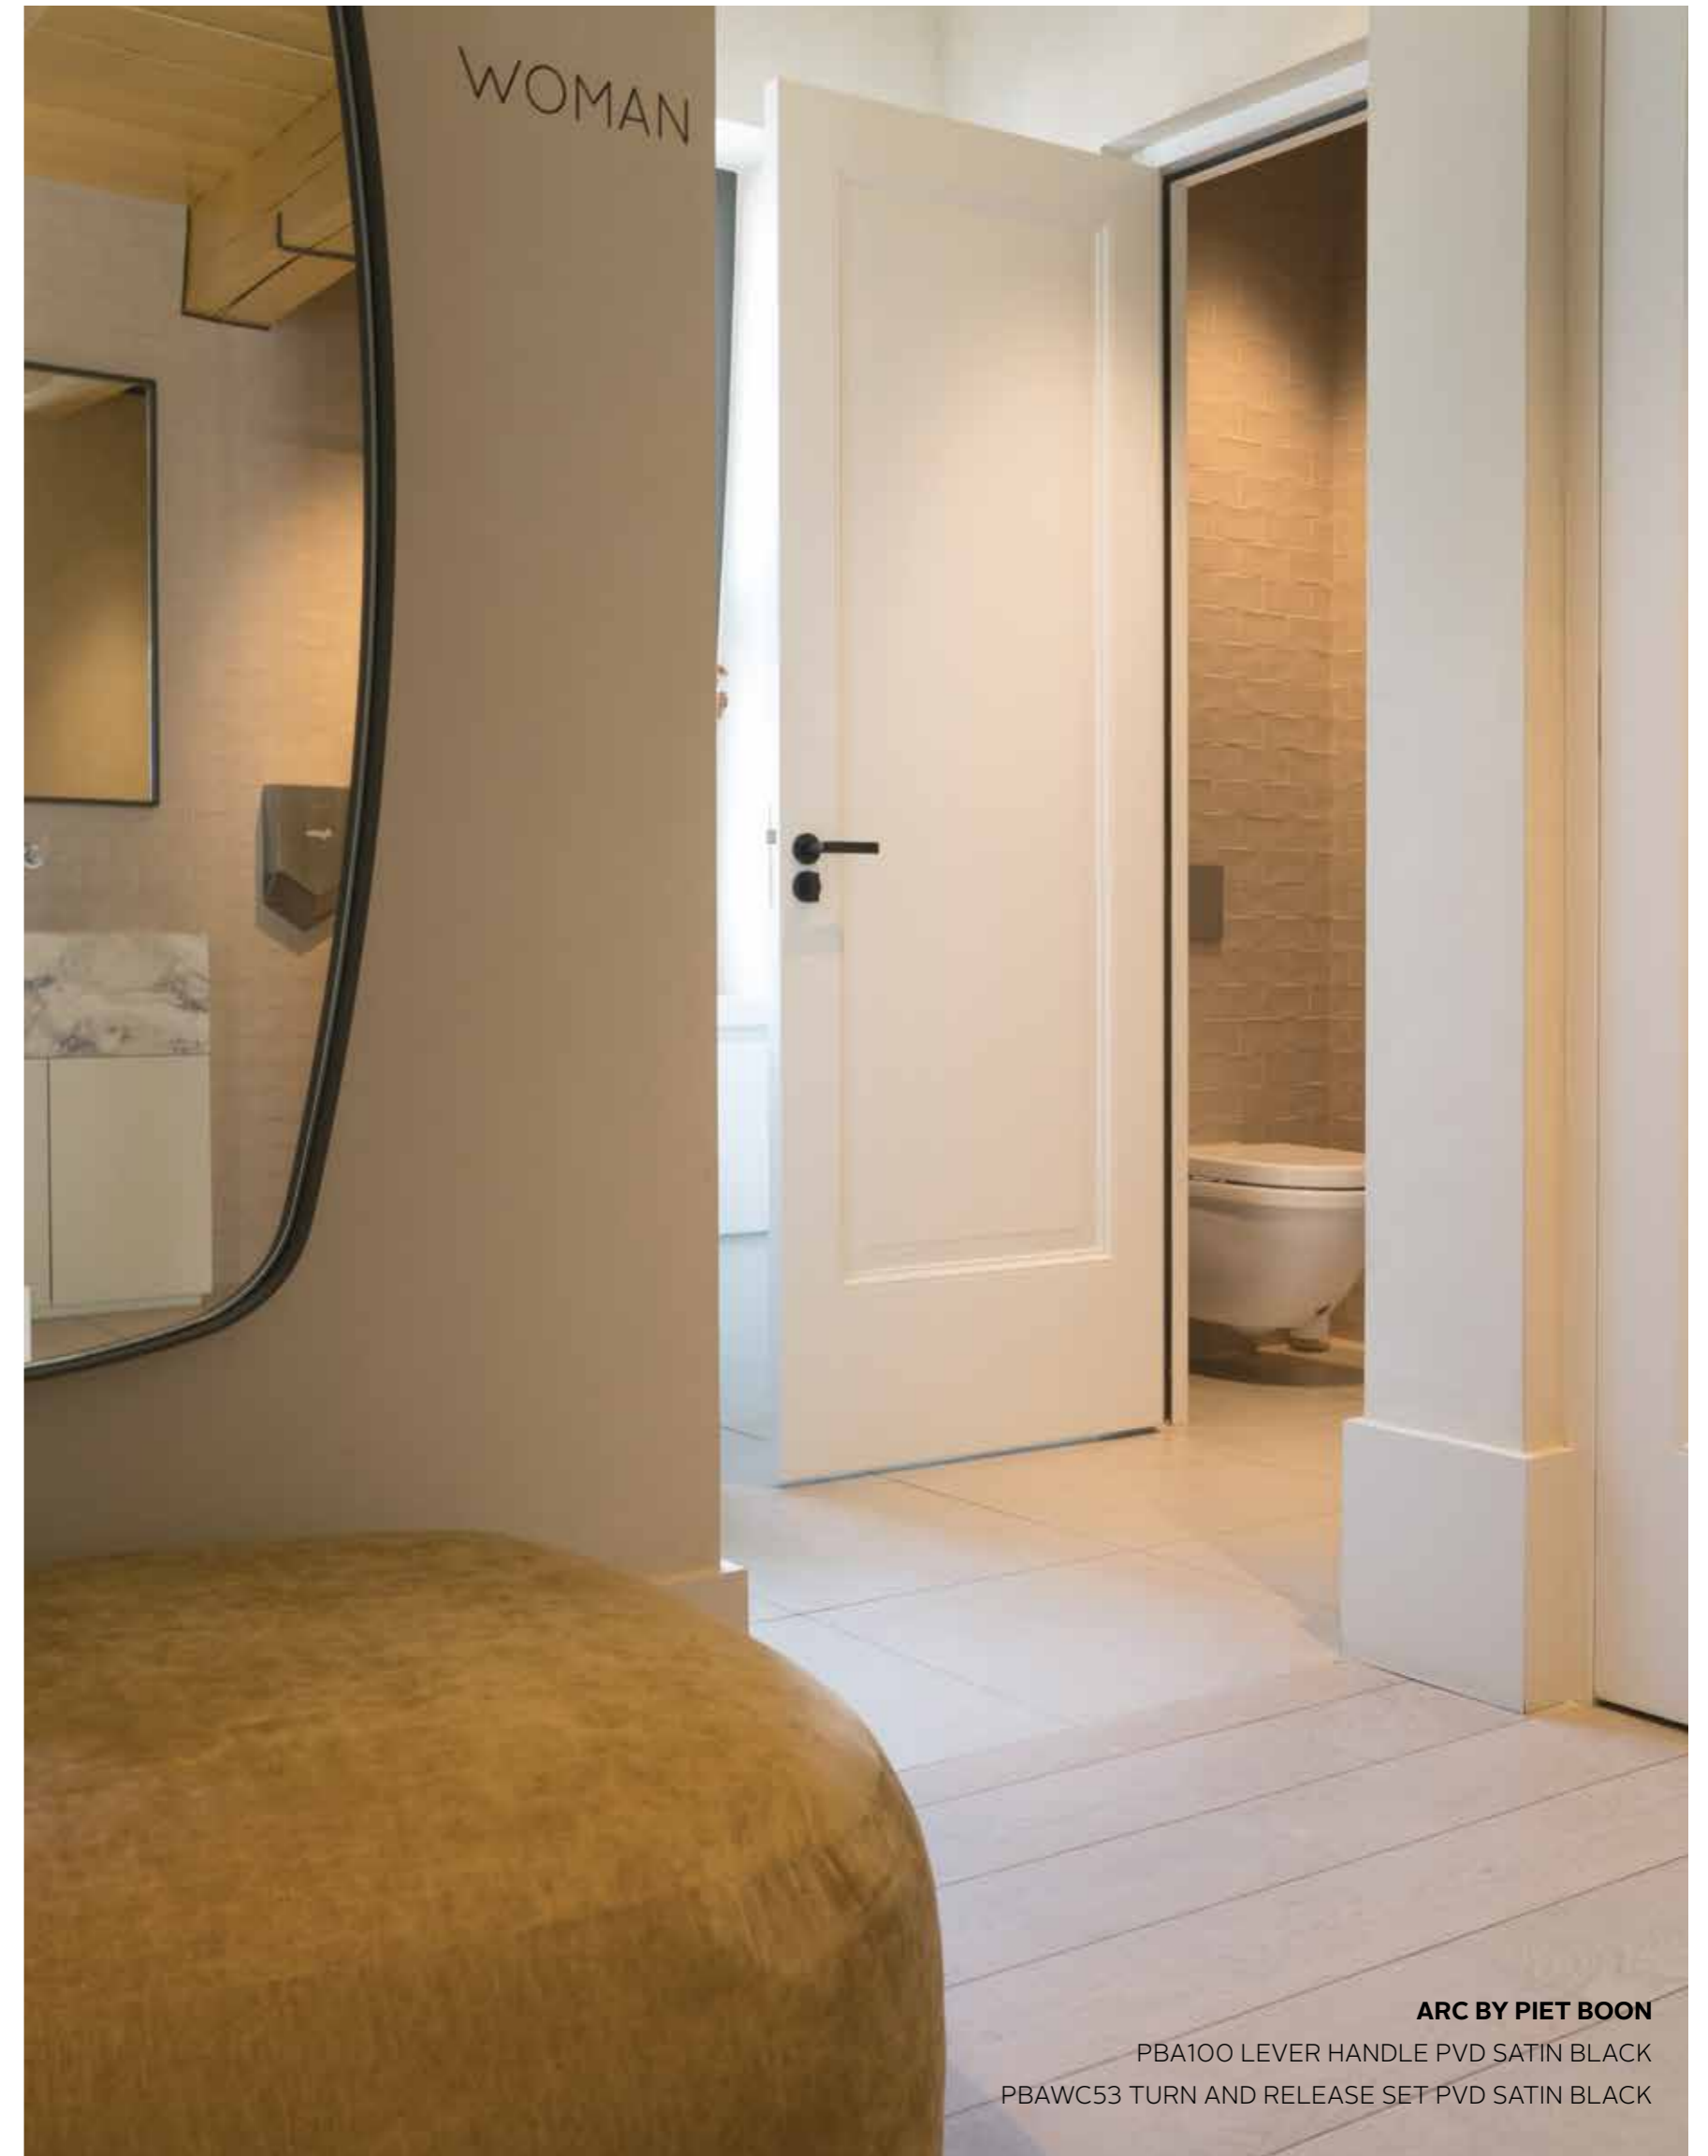

ARC BY PIET BOON
PBA100 LEVER HANDLE PVD SATIN BLACK
PBAWC53 TURN AND RELEASE SET PVD SATIN BLACK