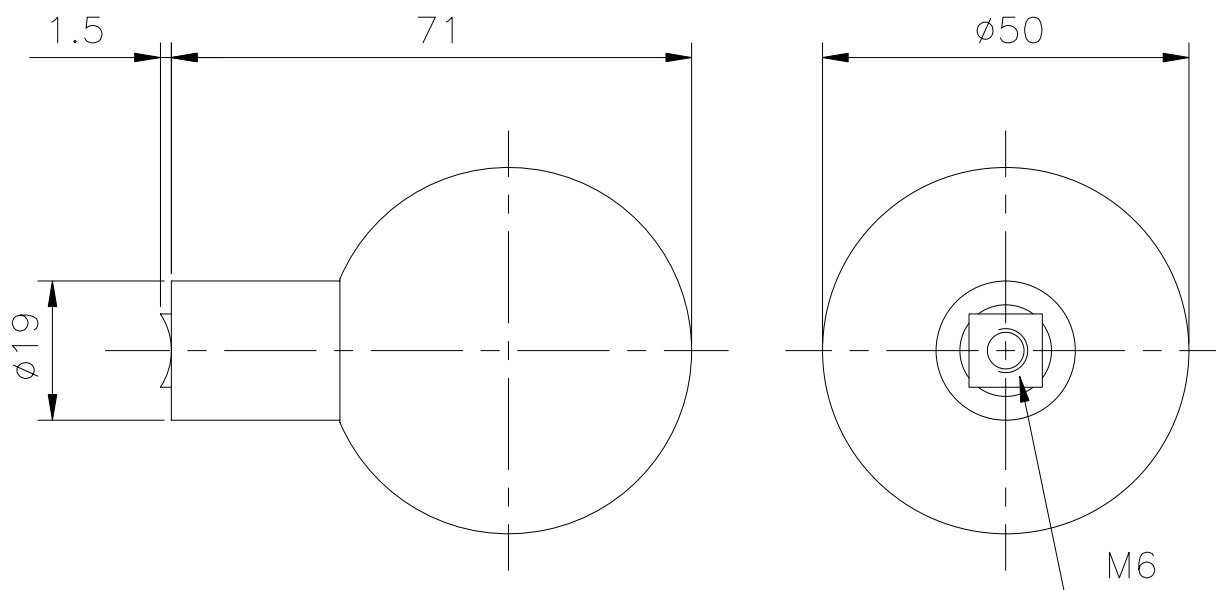

KUGLEKNOPGREB Ø50 TIL FASTMONTERING

14.3110.02.800

1:1  
 MAN 14.03.95  
 A4 21.01.98

EMNE	ANTAL	KATALOG/TEGNINGSNUMMER
KUGLEKNOPGREB F.FASTMONT.	1	d 1760
TILBEHØRSPOSE	1	14.9808.00.009
d line POSE MM	1	
ÆSKE (PAKKES I STK)	1	