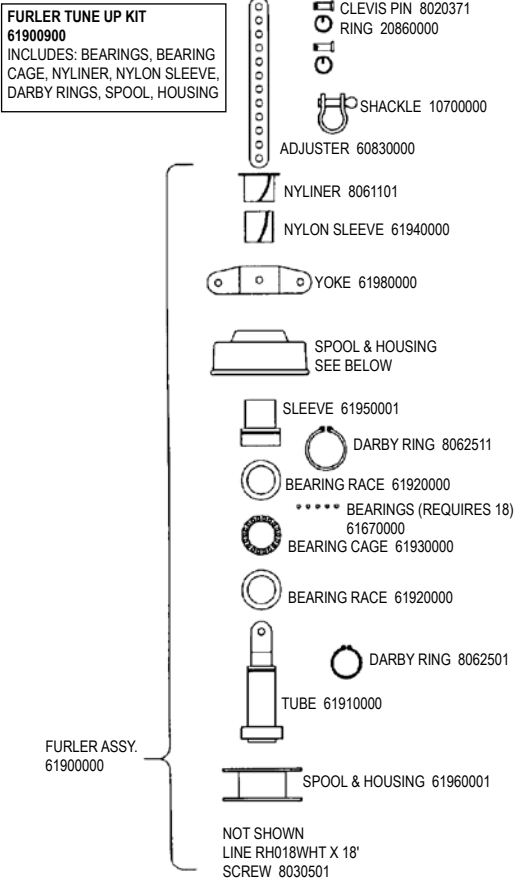

H18 / H18SX FORESTAY & JIB HALYARD

H18 / H18SX ROLLER FURLER

H18 / H18SX SHROUDS & ADJUSTERS

H18 RIVET GUIDE

() Indicates quantity needed to fasten part.

MAST	
HEAD	8010131 (2)
HALYARD HOOK	8011231 (6)
TANG	8010181 (12)
DIAMOND TANG	8010181 (3)
SPREADER TANG	8010181 (8)
COMPRESSION PLATE	8010181 (4)
GOOSENECK PLATE	8010181 (4)
GOOSENECK CLEAR	8010131 (2)
GOOSENECK BLOCK	8010131 (2)
BASE	8010131 (2)
(Note: all 8010181 mast rivets require 08011291 rivet caps)	
REAR CROSSBAR	
CORNER CASTING	8011231 (6)
INBOARD SUPPORT	8010131 (2)
SWIVEL JAMMER	8010201 (1)
	8031501 (2)
	8031231 (1)
	8080011 (1)
	8050801 (1)
DEAD EYE	8010181 (4)

JIB SHEET BLOCK
HARKEN 60330041

JIB SHEET
RM516XXX X 44'

SPRING H071

SLIDE ONLY
60330031
EYE
60330040
SCREW
8030721 (2)

H18 BLOCK SET WITH LINE

HARKEN
H001

HARKEN
H002

HARKEN
H001