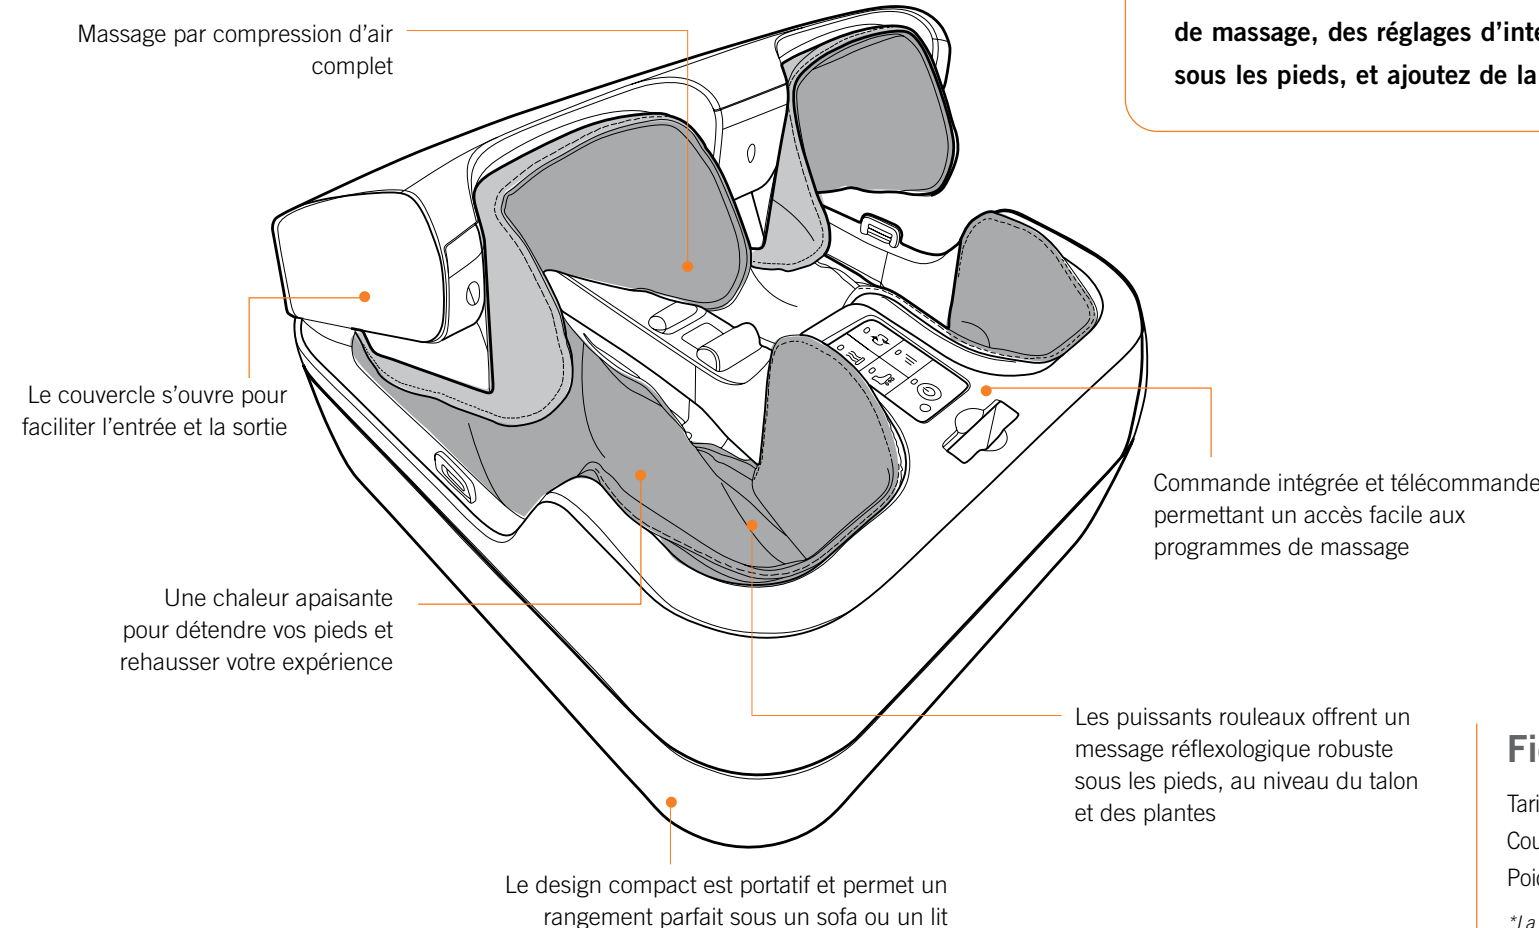

Capteur infrarouge – Évitez toute obstruction pour vous assurer que votre télécommande peut communiquer avec le masseur

Massage – Appuyez pour basculer entre trois expériences de massage de bien-être automatique uniques

Intensité – Appuyez pour basculer entre trois intensités de massage : basse, intermédiaire et élevée

Indicateur d'alimentation – Le témoin clignote lorsque l'unité est en marche et il reste allumé en continu lorsqu'un message est en cours

⚠ Si l'on ressent une sensation inconfortable dans vos pieds, il faut immédiatement interrompre l'utilisation.

Votre masseur offre une expérience personnalisée pour mieux satisfaire vos besoins. Faites votre choix parmi trois programmes de massage, des réglages d'intensité et des vitesses de rouleau sous les pieds, et ajoutez de la chaleur pour une expérience totale!