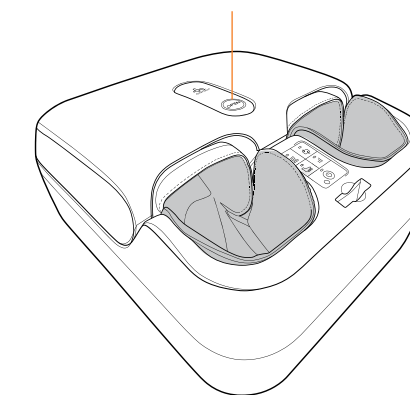

Placez votre masseur pour les pieds devant votre fauteuil favori

Prenez place

Ouvrir le couvercle

Ouvrez le couvercle en appuyant sur le bouton **OPEN** (ouvrir). Le couvercle s'ouvrira, prêt à accueillir vos pieds.

Mettez vos pieds dans les emplacements de massage pour les pieds

Appuyez sur le couvercle pour le fermer. Vous entendrez le couvercle s'enclencher lorsqu'il sera complètement fermé.

Bouton OPEN (ouvrir)