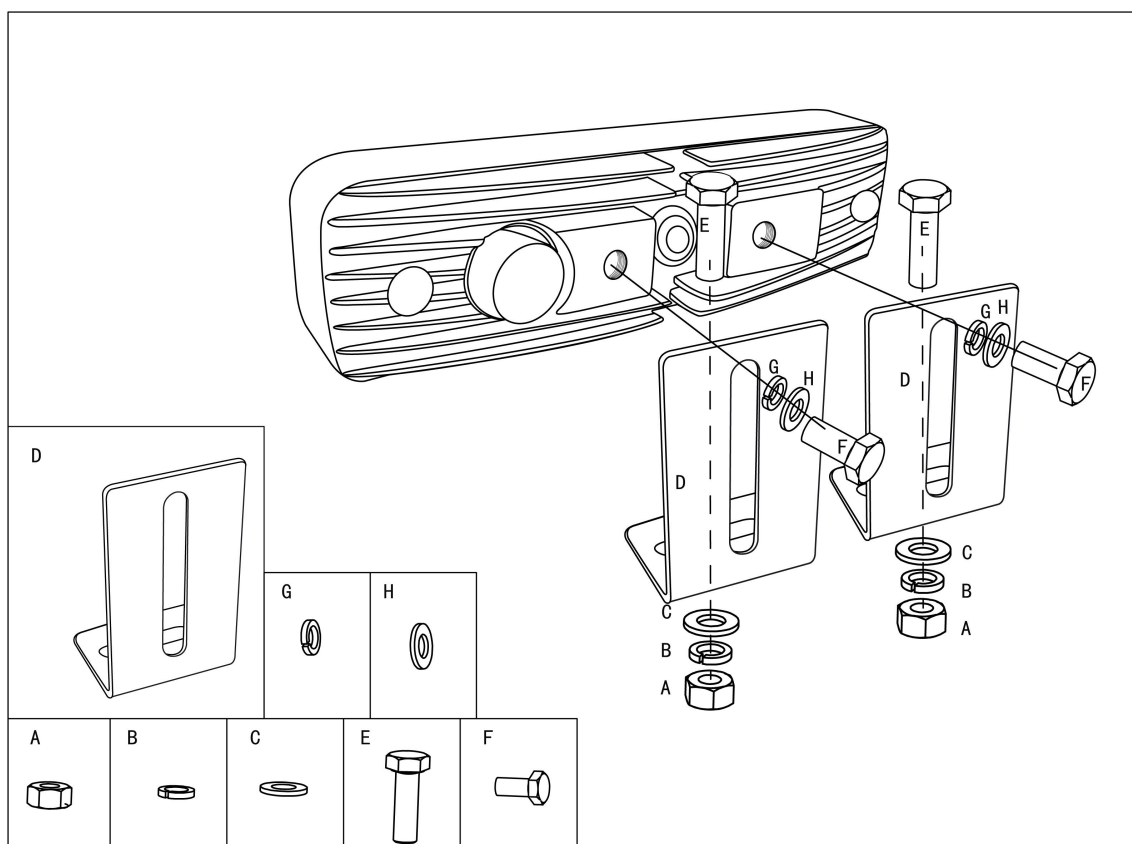

INSTRUCTIONS D'INSTALLATION ET DE MONTAGE