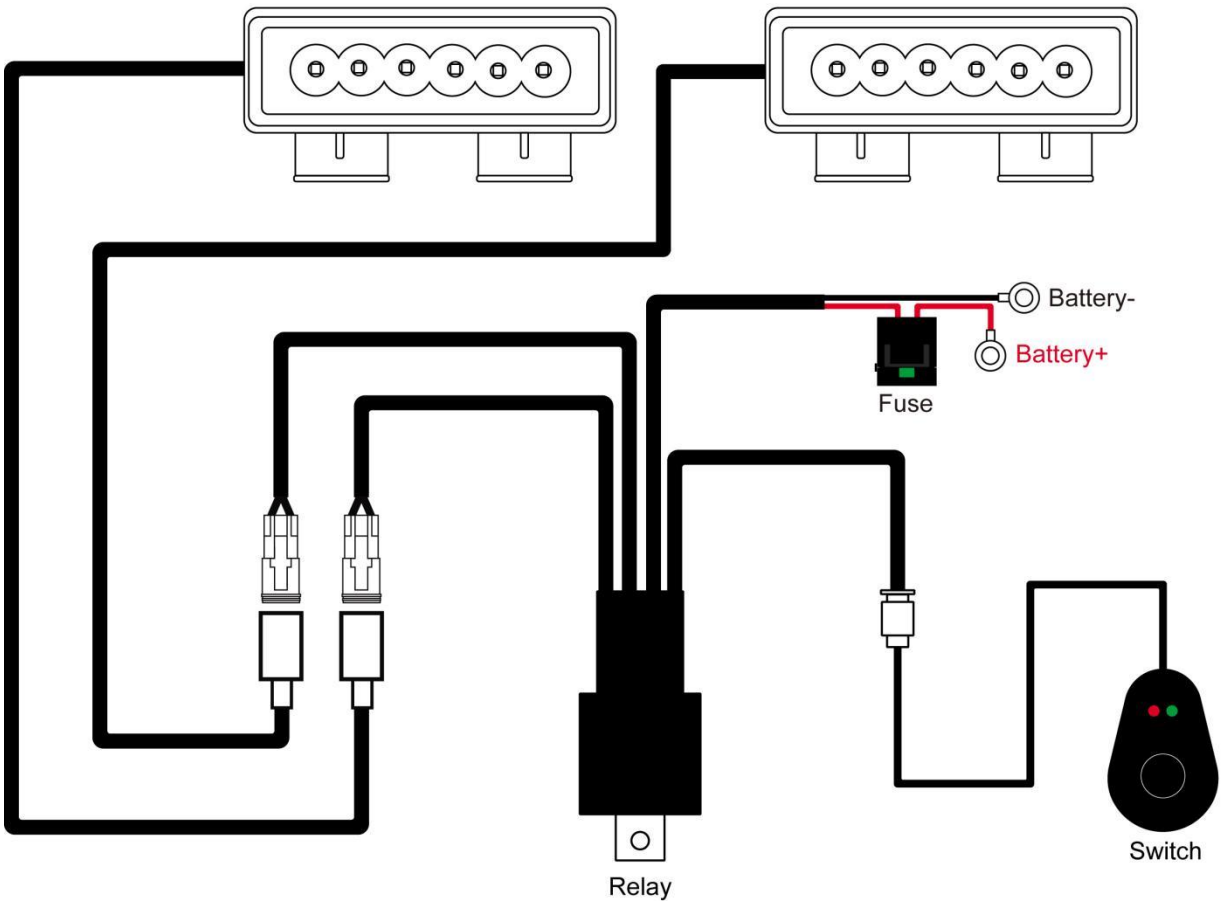

### CE QUI EST INCLUS :

- 1 X lampe de travail à DEL
- 2 X supports de montage inférieur
- Matériel

### CARACTÉRISTIQUES :

- Intensité lumineuse : 772 Lumens
- Puissance : 18W @ 13,6V DC
- Courant : 1,3A @ 13,6V DC
- Tension : 10 - 36V DC
- Faisceau de lumière : Large (Flood)

### INSTRUCTIONS D'INSTALLATION ET DE MONTAGE

## INSTRUCTIONS D'INSTALLATION

Faisceau de câbles vendu séparément

1. Déterminez les emplacements de montage appropriés pour installer les lampes de travail à DEL, le faisceau de câbles et l'interrupteur. Une fois tous les emplacements de montage confirmés, branchez les fils tel qu'indiqué ci-dessus. Une bonne isolation des connexions est requise.
2. Connectez correctement les fils positifs et négatifs. Appuyez sur le bouton de l'interrupteur pour tester si les lumières fonctionnent correctement.
3. Ajustez la lumière à l'angle souhaité, puis fixez-la en serrant toutes les vis de montage.