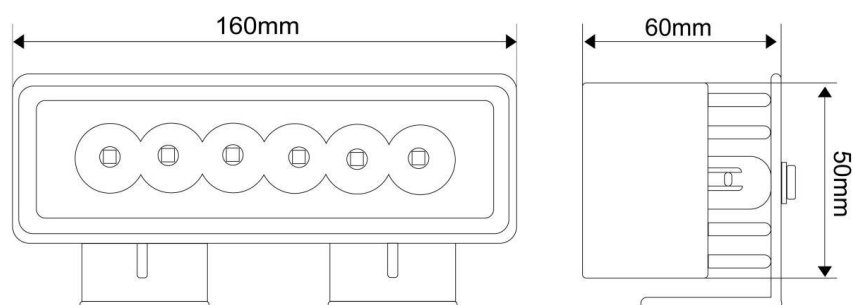

### CE QUI EST INCLUS :

- 1 X lampe de travail à DEL
- 2 X supports de montage inférieur
- Matériel

## LUMIÈRE À DEL 6" MINCE FAISCEAU LARGE CLDMPD6

### CARACTÉRISTIQUES :

- Intensité lumineuse : 772 Lumens
- Puissance : 18W @ 13,6V DC
- Courant : 1,3A @ 13,6V DC
- Tension : 10 - 36V DC
- Faisceau de lumière : Large (Flood)