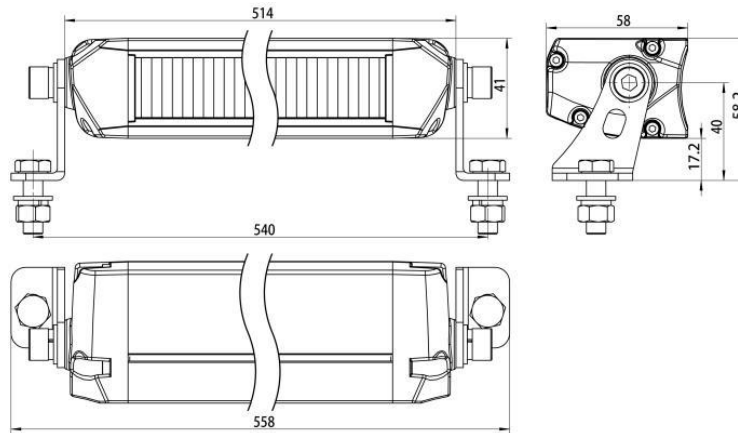

CE QUI EST INCLUS :

- 1 X barre de lumières
- Supports de montage latéraux et inférieurs & matériel

**BARRE DE LUMIÈRES
LÉGALES DE RUE**

**FEU DE ROUTE+ANTIBROUILLARD+STROBE
CLDBARS20HFS**

CARACTÉRISTIQUES :

- Intensité lumineuse : 3.478+1.430+680 lumens
- Puissance : 144W @ 13,6V DC
- Tension : 10 - 36V DC
- Faisceau de lumière & Conformité :
 - Feu de route (SAE J581)
 - Antibrouillard (SAE J583)
 - Stroboscopique (3 modes de flash)

Dimensions : mm

INSTRUCTIONS D'INSTALLATION ET DE MONTAGE