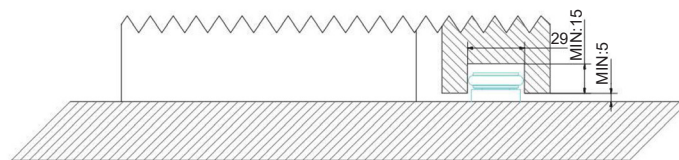

### Características técnicas:

Capacidade: 50kg por folha

Espessura mínima folha: 40mm

Largura máxima vão: 800 a 1045mm

Largura máxima por folha: 1090 a 1330mm

Para peso superior a 50kg instalar jogo roldanas adicional - CAR.411.9601

### Opções de instalação

PAREDE

VISTA FRONTAL

VISTA LATERAL

ABERTURA PARCIAL

ABERTURA TOTAL

Ref.	Abertura	Comprimento Perfil	P - Largura Folha	A - Abertura do vão	A1 - Abertura de passagem
SC.KIT.411.2003	Parcial	1300mm	1330mm	1120mm	1045mm
SC.KIT.411.2006	Total	1060mm	1090mm	800mm	800mm
SC.KIT.411.2007		1160mm	1190mm	900mm	900mm

**Desenho técnico**

CAR.411.9601

Jogo carros opcional, para peso superior a 50kg  
A aplicar no topo inferior da porta

PHANTOM TIMBER	Ref.	Dim.	Acab.	Descrição	
<b>KITS</b>					
	SC.KIT.411.2003	1330mm		<b>KIT para 1 Folha</b> <b>Fixação parede/Abertura Parcial</b> Perfil/Guia superior: 1300mm Alumínio anodizado natural Largura folha: 1330mm Passagem livre: 1045mm	1 Kit
	SC.KIT.411.2006	1090mm		<b>KIT para 1 Folha</b> <b>Fixação parede/Abertura Total</b> Perfil/Guia superior: 1060mm Alumínio anodizado natural Largura folha: 1090mm Passagem livre: 800mm	1 Kit
	SC.KIT.411.2007	1190mm		<b>KIT para 1 Folha</b> <b>Fixação parede/Abertura Total</b> Perfil/Guia superior: 1160mm Alumínio anodizado natural Largura folha: 1190mm Passagem livre: 900mm	1 Kit
<b>ACESSÓRIOS OPCIONAIS</b>					
	CAR.411.9601			Jogo de carros inferiores ( 2 Carros) Para portas com peso superior a 50kg	1

Ref.	Abertura	Comprimento Perfil	P - Largura Folha	A - Abertura do vão	A1 - Abertura de passagem
SC.KIT.411.2003	Parcial	1300mm	1330mm	1120mm	1045mm
SC.KIT.411.2006	Total	1060mm	1090mm	800mm	800mm
SC.KIT.411.2007		1160mm	1190mm	900mm	900mm