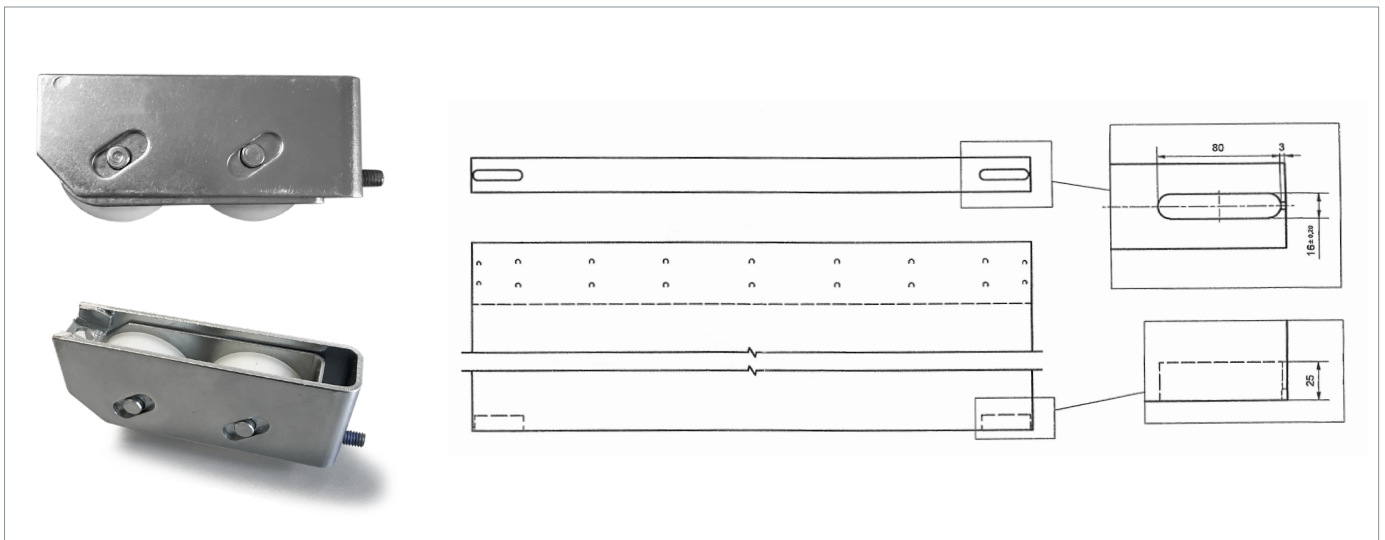

CAR.411.9601

Jogo carros opcional, para peso superior a 50kg
A aplicar no topo inferior da porta