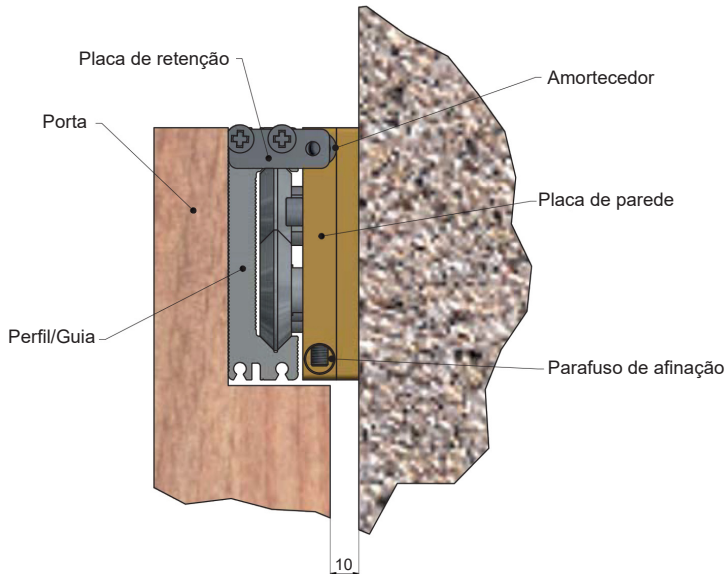

### Opções de instalação

PAREDE

VISTA FRONTAL

VISTA LATERAL

ABERTURA PARCIAL

ABERTURA TOTAL

Ref.	Abertura	Comprimento Perfil	P - Largura Folha	A - Abertura do vão	A1 - Abertura de passagem
SC.KIT.411.2003	Parcial	1300mm	1330mm	1120mm	1045mm
SC.KIT.411.2006	Total	1060mm	1090mm	800mm	800mm
SC.KIT.411.2007		1160mm	1190mm	900mm	900mm

**Desenho técnico**

CAR.411.9601

Jogo carros opcional, para peso superior a 50kg  
A aplicar no topo inferior da porta

PHANTOM TIMBER	Ref.	Dim.	Acab.	Descrição	
<b>KITS</b>					
	SC.KIT.411.2003	1330mm		<b>KIT para 1 Folha</b> <b>Fixação parede/Abertura Parcial</b> Perfil/Guia superior: 1300mm Alumínio anodizado natural Largura folha: 1330mm Passagem livre: 1045mm	1 Kit
	SC.KIT.411.2006	1090mm		<b>KIT para 1 Folha</b> <b>Fixação parede/Abertura Total</b> Perfil/Guia superior: 1060mm Alumínio anodizado natural Largura folha: 1090mm Passagem livre: 800mm	1 Kit
	SC.KIT.411.2007	1190mm		<b>KIT para 1 Folha</b> <b>Fixação parede/Abertura Total</b> Perfil/Guia superior: 1160mm Alumínio anodizado natural Largura folha: 1190mm Passagem livre: 900mm	1 Kit
<b>ACESSÓRIOS OPCIONAIS</b>					
	CAR.411.9601			Jogo de carros inferiores ( 2 Carros) Para portas com peso superior a 50kg	1

Ref.	Abertura	Comprimento Perfil	P - Largura Folha	A - Abertura do vão	A1 - Abertura de passagem
SC.KIT.411.2003	Parcial	1300mm	1330mm	1120mm	1045mm
SC.KIT.411.2006	Total	1060mm	1090mm	800mm	800mm
SC.KIT.411.2007		1160mm	1190mm	900mm	900mm