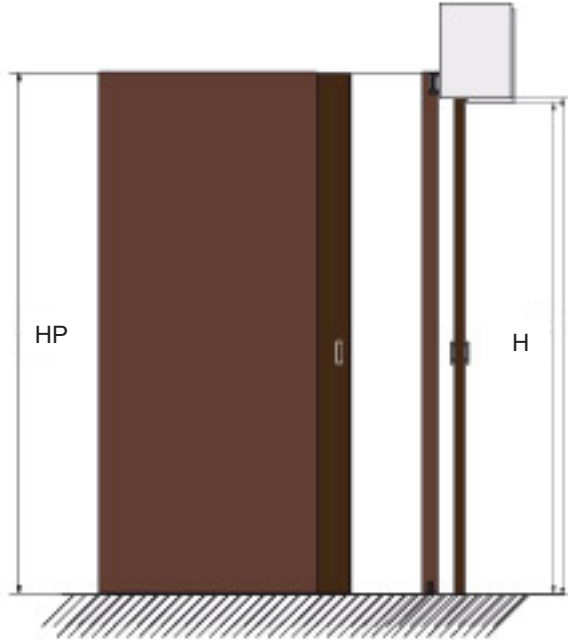

## PHANTOM - PAREDE

Sistema para portas de correr, da série Ghost, completamente invisível com a porta aberta ou fechada. O perfil fica encastrado na parte superior da porta e o mecanismo (roldanas) fixo à parede.

### Opções de instalação

PAREDE

VISTA FRONTAL

VISTA LATERAL

ABERTURA PARCIAL

ABERTURA TOTAL

Ref.	Abertura	Comprimento Perfil	P - Largura Folha	A - Abertura do vão	A1 - Abertura de passagem
SC.KIT.411.2003	Parcial	1300mm	1330mm	1120mm	1045mm
SC.KIT.411.2006	Total	1060mm	1090mm	800mm	800mm
SC.KIT.411.2007		1160mm	1190mm	900mm	900mm