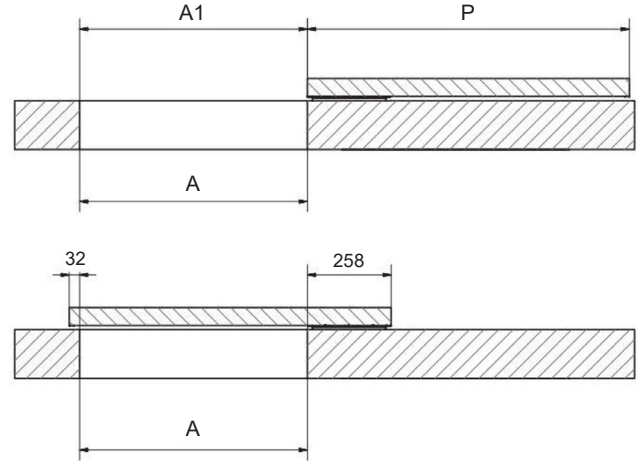

### Opções de instalação

PAREDE

VISTA FRONTAL

VISTA LATERAL

ABERTURA PARCIAL

ABERTURA TOTAL

Ref.	Abertura	Comprimento Perfil	P - Largura Folha	A - Abertura do vão	A1 - Abertura de passagem
SC.KIT.411.2003	Parcial	1300mm	1330mm	1120mm	1045mm
SC.KIT.411.2006	Total	1060mm	1090mm	800mm	800mm
SC.KIT.411.2007		1160mm	1190mm	900mm	900mm

Ref.	Abertura	Comprimento Perfil	P - Largura Folha	A - Abertura do vão	A1 - Abertura de passagem
SC.KIT.411.2003	Parcial	1300mm	1330mm	1120mm	1045mm
SC.KIT.411.2006	Total	1060mm	1090mm	800mm	800mm
SC.KIT.411.2007		1160mm	1190mm	900mm	900mm