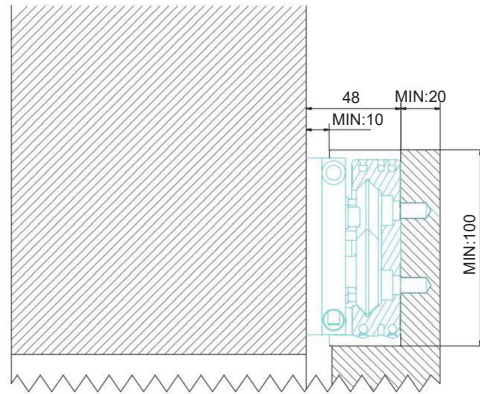

Desenho técnico