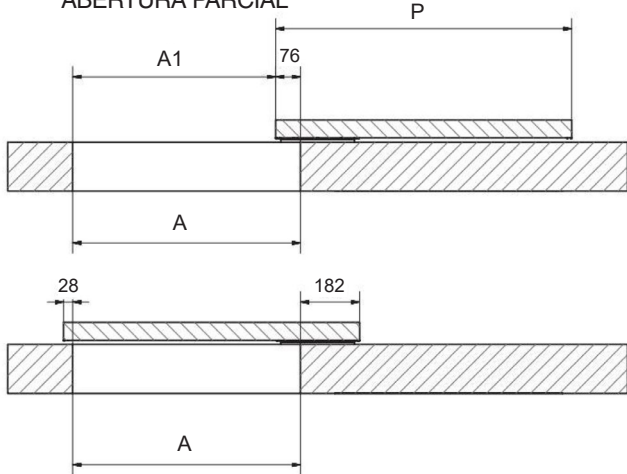

### Opções de instalação

PAREDE

VISTA FRONTAL

VISTA LATERAL

ABERTURA PARCIAL

ABERTURA TOTAL

Ref.	Abertura	Comprimento Perfil	P - Largura Folha	A - Abertura do vão	A1 - Abertura de passagem
SC.KIT.411.2003	Parcial	1300mm	1330mm	1120mm	1045mm
SC.KIT.411.2006	Total	1060mm	1090mm	800mm	800mm
SC.KIT.411.2007		1160mm	1190mm	900mm	900mm

Ref.	Abertura	Comprimento Perfil	P - Largura Folha	A - Abertura do vão	A1 - Abertura de passagem
SC.KIT.411.2003	Parcial	1300mm	1330mm	1120mm	1045mm
SC.KIT.411.2006	Total	1060mm	1090mm	800mm	800mm
SC.KIT.411.2007		1160mm	1190mm	900mm	900mm