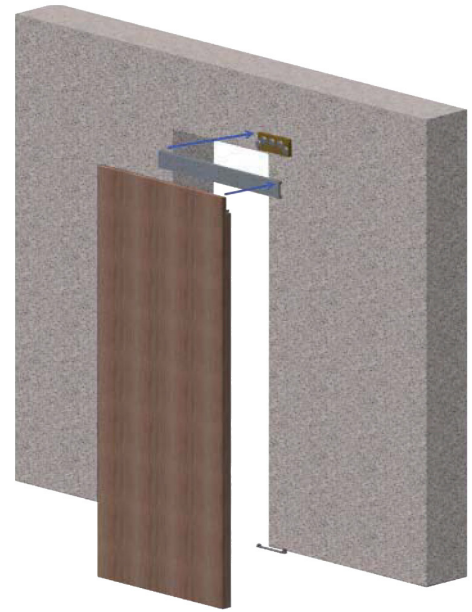

## PHANTOM - PAREDE

Sistema para portas de correr, da série Ghost, completamente invisível com a porta aberta ou fechada. O perfil fica encastrado na parte superior da porta e o mecanismo (roldanas) fixo à parede.

### Opções de instalação

PAREDE

VISTA FRONTAL

VISTA LATERAL

ABERTURA PARCIAL

ABERTURA TOTAL

Ref.	Abertura	Comprimento Perfil	P - Largura Folha	A - Abertura do vão	A1 - Abertura de passagem
SC.KIT.411.2003	Parcial	1300mm	1330mm	1120mm	1045mm
SC.KIT.411.2006	Total	1060mm	1090mm	800mm	800mm
SC.KIT.411.2007		1160mm	1190mm	900mm	900mm

**Desenho técnico**

CAR.411.9601

Jogo carros opcional, para peso superior a 50kg  
A aplicar no topo inferior da porta

PHANTOM TIMBER	Ref.	Dim.	Acab.	Descrição	
<b>KITS</b>					
	SC.KIT.411.2003	1330mm		<b>KIT para 1 Folha</b> <b>Fixação parede/Abertura Parcial</b> Perfil/Guia superior: 1300mm Alumínio anodizado natural Largura folha: 1330mm Passagem livre: 1045mm	1 Kit
	SC.KIT.411.2006	1090mm		<b>KIT para 1 Folha</b> <b>Fixação parede/Abertura Total</b> Perfil/Guia superior: 1060mm Alumínio anodizado natural Largura folha: 1090mm Passagem livre: 800mm	1 Kit
	SC.KIT.411.2007	1190mm		<b>KIT para 1 Folha</b> <b>Fixação parede/Abertura Total</b> Perfil/Guia superior: 1160mm Alumínio anodizado natural Largura folha: 1190mm Passagem livre: 900mm	1 Kit
<b>ACESSÓRIOS OPCIONAIS</b>					
	CAR.411.9601			Jogo de carros inferiores ( 2 Carros) Para portas com peso superior a 50kg	1