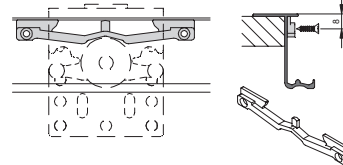

2 Montagem perfil

3 Instalação travões

4

5

Travão porta central

Configuração 3 portas

6a Instalação porta interior

6b Instalação porta exterior

7

SF-F40	REF.	DIM.	ACB	DESCRIÇÃO	COMPATÍVEL COM	
PERFIL SUPERIOR						
  43x52 mm	CAL.39.35	3m	AN	Calha (perfil) superior Alumínio natural	Jogo completo de roldanas e acessórios: - CAR.39.05 - CAR.39.06	1
PERFIL INFERIOR						
  14,15x32 mm	CAL.39.36	3m	AN	Calha (perfil) inferior Alumínio natural	Jogo completo de roldanas e acessórios: - CAR.39.05 - CAR.39.06	1
JOGOS DE ACESSÓRIOS						
	CAR.39.05			SF-F40 - 2 Folhas Jogo completo de roldanas e acessórios	Perfis: - CAL.39.35 - CAL.39.06	1
	CAR.39.06			SF-F40 - 3 Folhas Jogo completo de roldanas e acessórios	Perfis: - CAL.39.35 - CAL.39.06	1
AMORTECEDOR						
	AM.39.07			Jogo de Softbrake - 2 Folhas Para portas até 40kg	SF-F40 Perfis superiores Roldanas	1