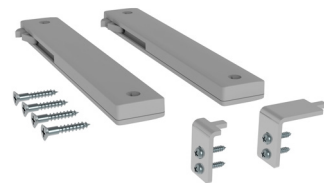

NEW
NOVO

Softbrake - AM.39.07