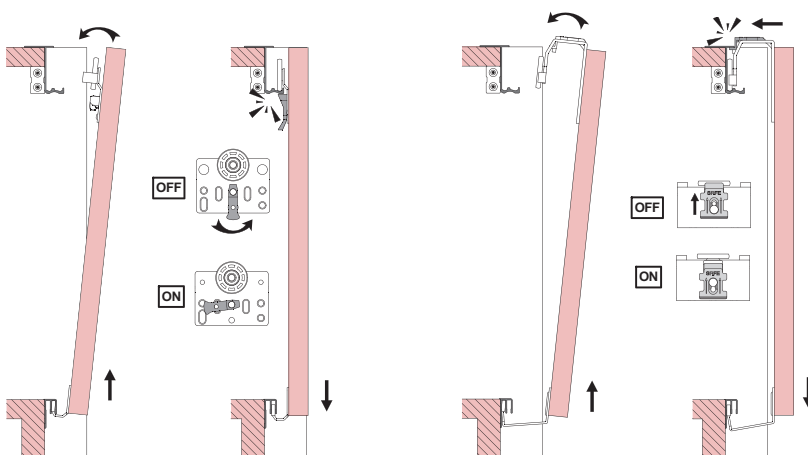

2 Montagem perfil

3 Instalação travões

4

5

Travão porta central

Configuração 3 portas

6a Instalação porta interior

6b Instalação porta exterior

7

SF-F40	REF.	DIM.	ACB	DESCRIÇÃO	COMPATÍVEL COM	
PERFIL SUPERIOR						
  43x52 mm	CAL.39.35	3m	AN	Calha (perfil) superior Alumínio natural	Jogo completo de roldanas e acessórios: - CAR.39.05 - CAR.39.06	1
PERFIL INFERIOR						
  14,15x32 mm	CAL.39.36	3m	AN	Calha (perfil) inferior Alumínio natural	Jogo completo de roldanas e acessórios: - CAR.39.05 - CAR.39.06	1
JOGOS DE ACESSÓRIOS						
	CAR.39.05			SF-F40 - 2 Folhas Jogo completo de roldanas e acessórios	Perfis: - CAL.39.35 - CAL.39.06	1
	CAR.39.06			SF-F40 - 3 Folhas Jogo completo de roldanas e acessórios	Perfis: - CAL.39.35 - CAL.39.06	1
AMORTECEDOR						
	AM.39.07			Jogo de Softbrake - 2 Folhas Para portas até 40kg	SF-F40 Perfis superiores Roldanas	1