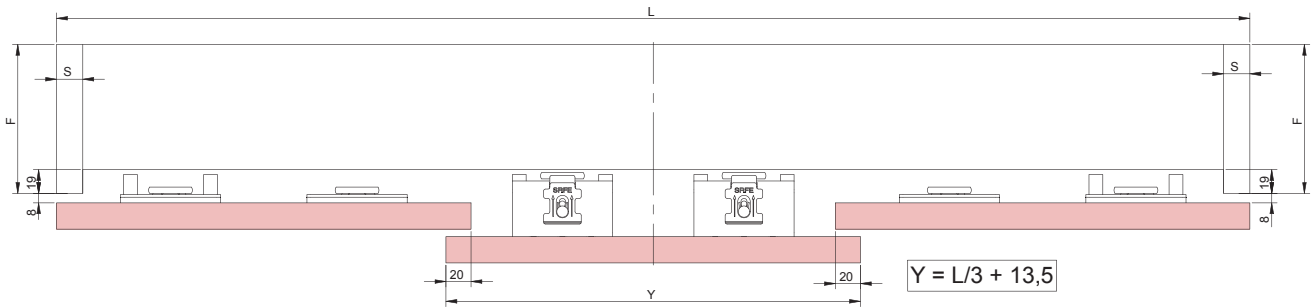

Disponibiliza-se outros sistemas para portas de correr para armário até 85Kg por folha. Mais informações em: www.handlie.com

Opções de instalação:

NEW
NOVO

Softbrake - AM.39.07

Sistema de montagem

SF - F40

Configuração 2 portas

CAR.39.05

Configuração 3 portas

CAR.39.06

1 Porta Exterior

Porta Interior

Sistema de montagem

SF - F40