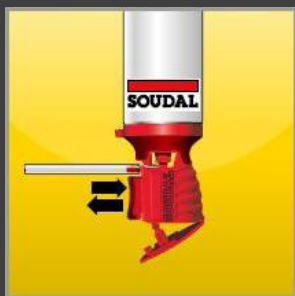

A Espuma PU mais fácil

SOUDAFOAM CONFORT GENIUS GUN

Uma solução simplesmente genial, impulsionando a fácil aplicação manual por profissionais ou de bricolage de espumas PU.

Aderência perfeita à mão

Facilmente manipulável com 1 só mão

Dosagem precisa

Controle perfeito na extrusão da espuma

Reutilizável

Reutilizável até 6 semanas após a primeira utilização

ESPUMA CONFORT GENIUS GUN é uma espuma de poliuretano mono componente e auto expansível. Inovador sistema GENIUS GUN: mais prático e fácil para aplicação manual de espuma poliuretano. Graças ao sistema fácil da GENIUS GUN, a bomba garante aderência total à mão, controlo muito preciso e uma dosagem perfeita. O dispositivo especial para fechar a bomba, permite a aplicação do produto até 6 semanas após a abertura inicial.