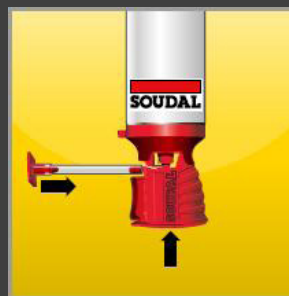

A Espuma PU mais fácil

SOUDAFOAM CONFORT GENIUS GUN

Uma solução simplesmente genial, impulsionando a fácil aplicação manual por profissionais ou de bricolage de espumas PU.

Aderência perfeita à mão

Facilmente manipulável com 1 só mão

Dosagem precisa

Controle perfeito na extrusão da espuma

Reutilizável

Reutilizável até 6 semanas após a primeira utilização

ESPUMA CONFORT GENIUS GUN é uma espuma de poliuretano mono componente e auto expansível. Inovador sistema GENIUS GUN: mais prático e fácil para aplicação manual de espuma poliuretano. Graças ao sistema fácil da GENIUS GUN, a bomba garante aderência total à mão, controlo muito preciso e uma dosagem perfeita. O dispositivo especial para fechar a bomba, permite a aplicação do produto até 6 semanas após a abertura inicial.