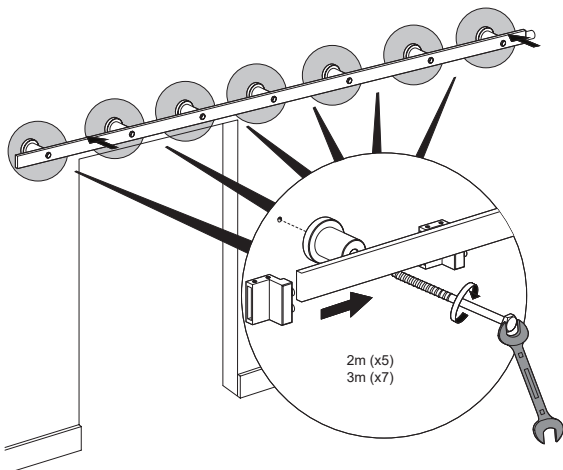

#### Instalação na parede (Tijolo ou Madeira)

Sistema de montagem

SF - RUSTICO 80 | SF - RUSTICO 80.G

1 2m

3m

2 2m

3m

3