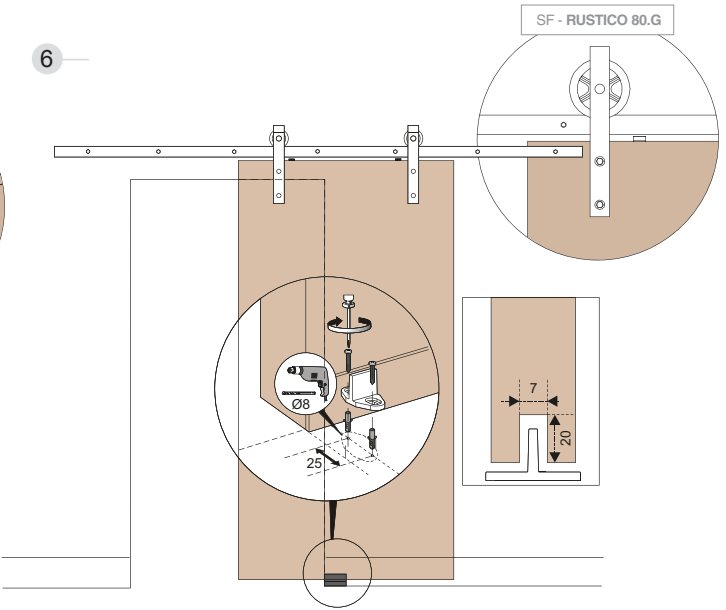

Sistema de montagem

SF - RUSTICO 80 | SF - RUSTICO 80.G