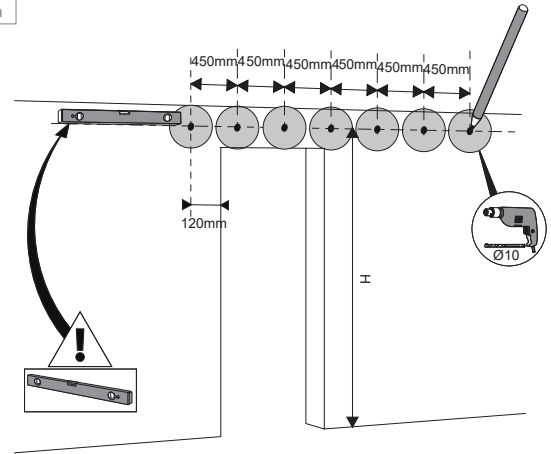

#### Instalação na parede (Tijolo ou Madeira)

Sistema de montagem

SF - RUSTICO 80 | SF - RUSTICO 80.G

1 2m

3m

2 2m

3m

3