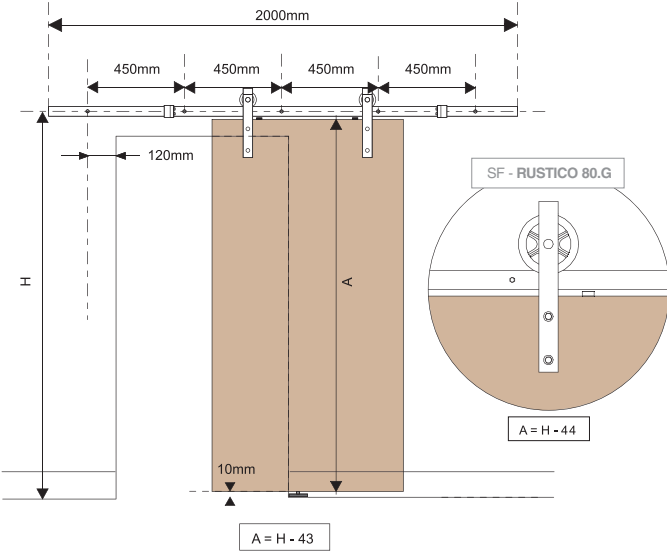

#### Instalação na parede (Tijolo ou Madeira)

Sistema de montagem

SF - RUSTICO 80 | SF - RUSTICO 80.G

1 2m

3m

2 2m

3m

3