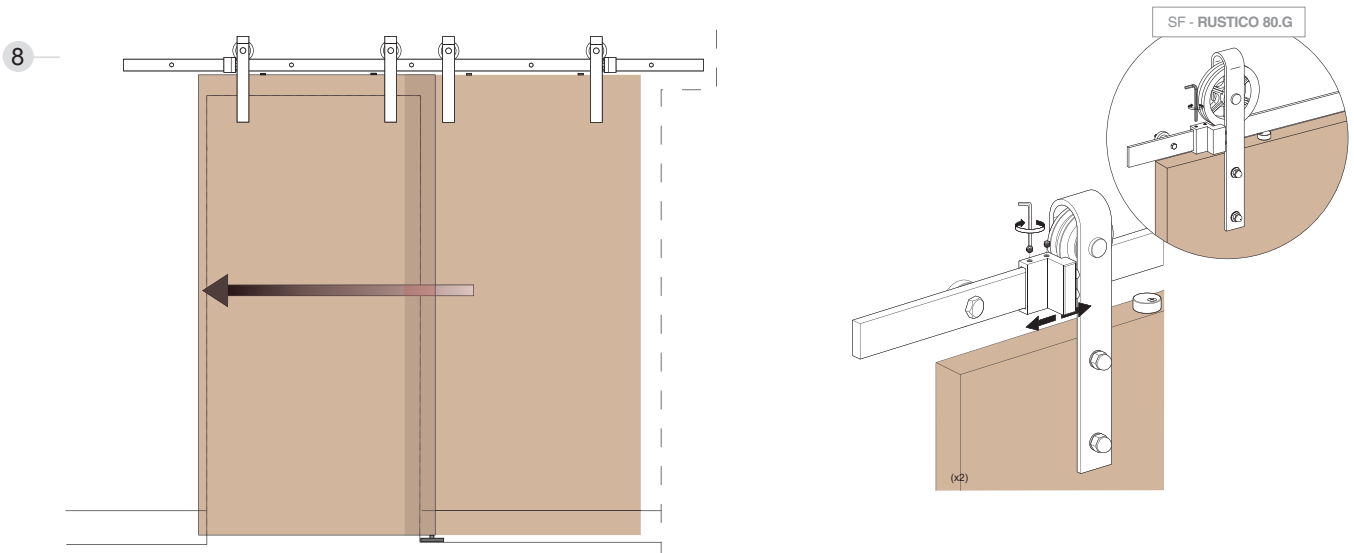

Sistema de montagem

SF - RUSTICO 80 | SF - RUSTICO 80.G