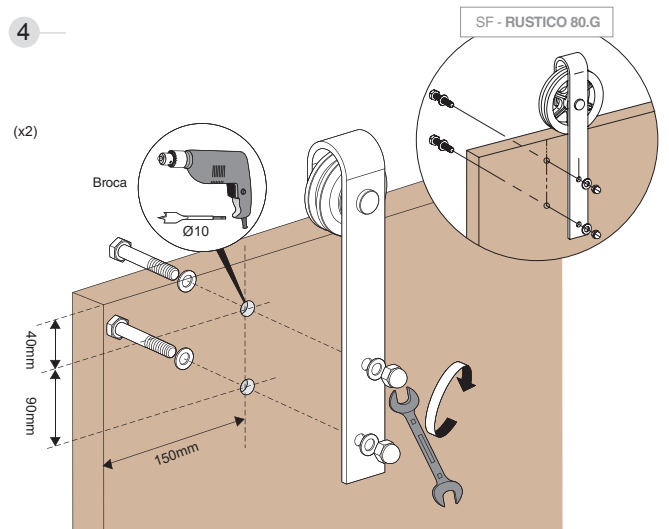

Sistema de montagem

SF - RUSTICO 80 | SF - RUSTICO 80.G

1 2m

3m

2 2m

3m

3

4