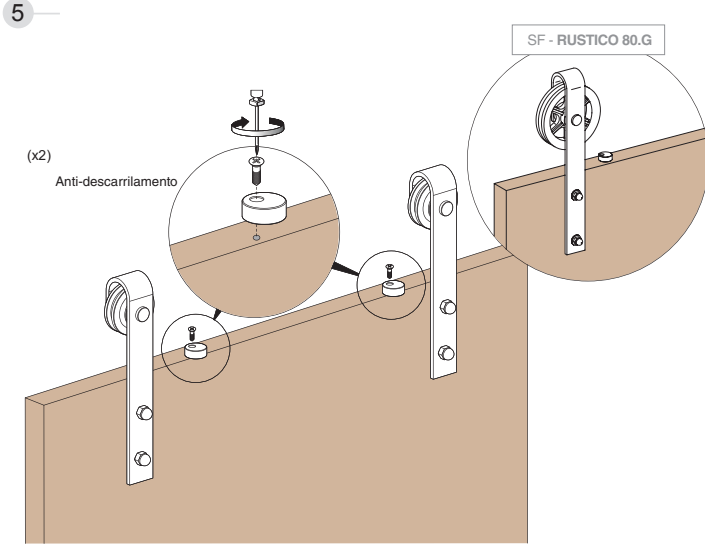

#### Instalação na parede (Tijolo ou Madeira)

Sistema de montagem

SF - RUSTICO 80 | SF - RUSTICO 80.G

1 2m

3m

2 2m

3m

3

4

Sistema de montagem

SF - RUSTICO 80 | SF - RUSTICO 80.G

Sistema de montagem

SF - RUSTICO 80 | SF - RUSTICO 80.G

KIT DE UNIÃO PARA 2 FOLHAS

Sistema de montagem

SF - RUSTICO 80 | SF - RUSTICO 80.G KIT DE UNIÃO PARA 2 FOLHAS