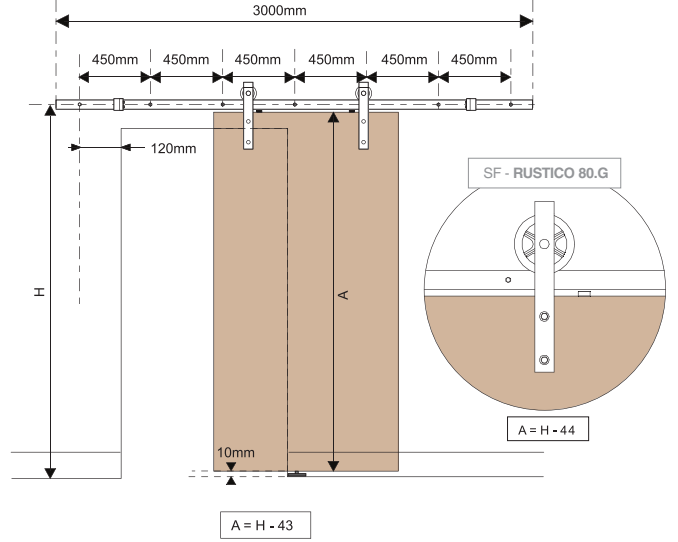

#### Instalação na parede (Tijolo ou Madeira)

Sistema de montagem

SF - RUSTICO 80 | SF - RUSTICO 80.G

1 2m

3m

2 2m

3m

3