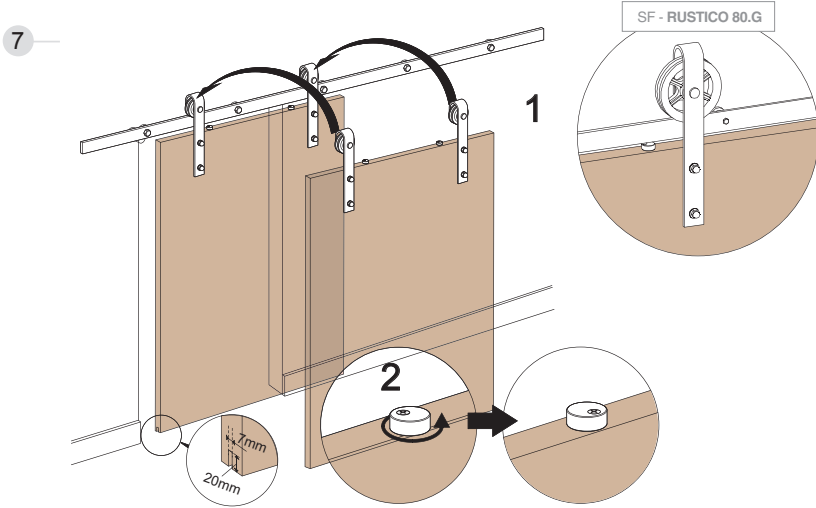

Sistema de montagem

SF - RUSTICO 80 | SF - RUSTICO 80.G