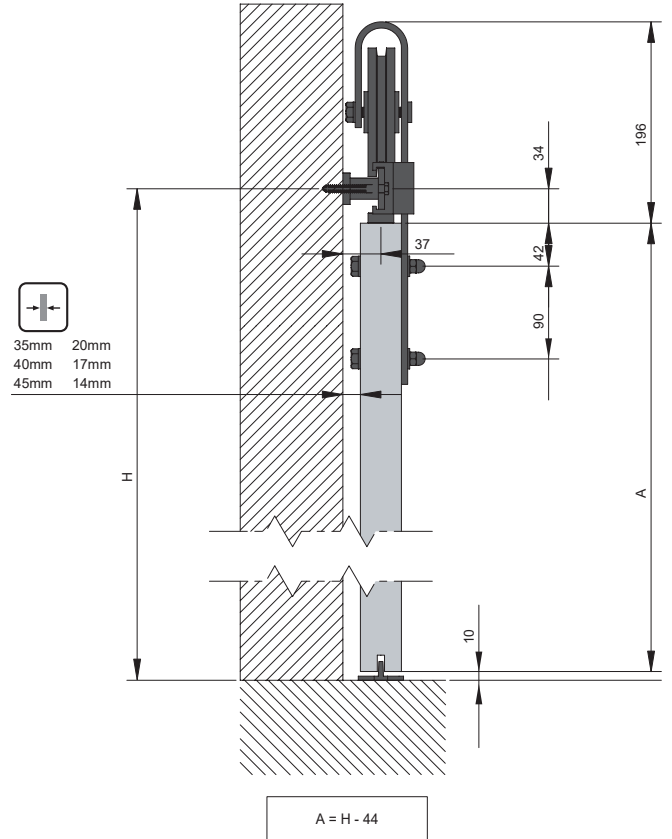

Características técnicas

Perfil superior

40x6 mm

SF-RUSTICO 80

Roda
70 mm

SF-RUSTICO 80.G

Roda
125 mm

Especificações

80

35 - 45 mm

Máx. 1m
Máx. 1,5m
(Por Folha)

Rolamento
de esteras

Opções de instalação

SF - RUSTICO 80

SF - RUSTICO 80.G

Instalação na parede (Tijolo ou Madeira)