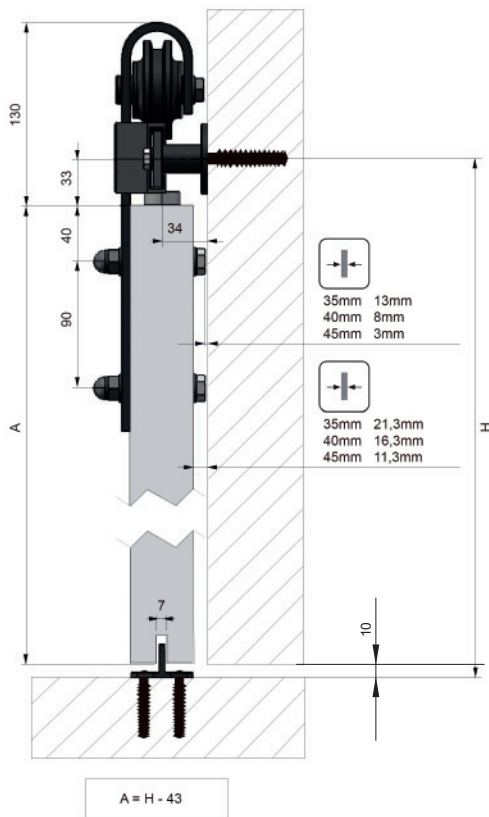

Características técnicas

Perfil superior

40x6 mm

SF-RUSTICO 80

Roda
70 mm

SF-RUSTICO 80.G

Roda
125 mm

Especificações

80

35 - 45 mm

Máx. 1m
Máx. 1,5m
(Por Folha)

Rolamento
de esteras

Opções de instalação

SF - RUSTICO 80

SF - RUSTICO 80.G

Instalação na parede (Tijolo ou Madeira)