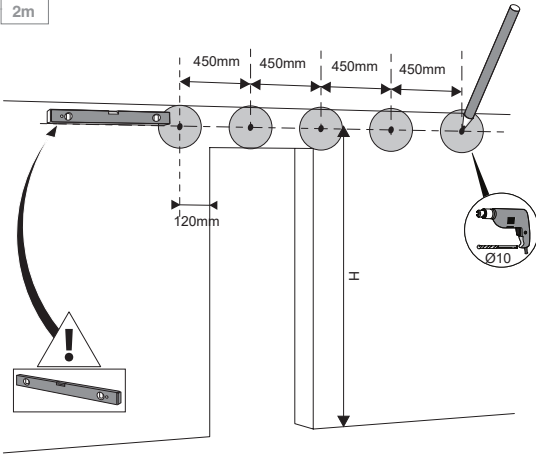

#### Instalação na parede (Tijolo ou Madeira)

Sistema de montagem

SF - RUSTICO 80 | SF - RUSTICO 80.G

1 2m

3m

2 2m

3m

3