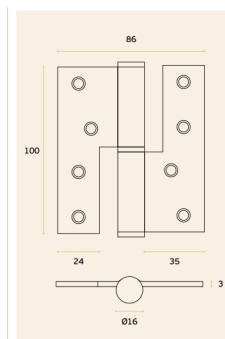

60 Kg

IN.05.019.100.P.CF

Material: EN 1.4301 - Polido / Polished / Pulido

Dobradiça de balanço /

Lift off hinge / Bisagra.

Carga máx. / Max. Load / Capacidad - 60 Kg

Direita ou esquerda / Left or right hand /

Derecha o izquierda.

0359-CPR-0320 EN 1935:2002/AC:2003

EN1935[2]7[3]1[1]3[0]10