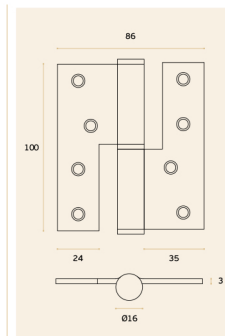

DOBRADIÇAS / HINGES / BISAGRAS

IN.05.019.90.BR.CF

Material: EN 1.4301 - Satinado / Satin / Satin

Dobradiça de meio balanço /

Lift off hinge / Bisagra.

Carga máx. / Max. Load / Capacidad - 40 Kg

Direita ou esquerda / Left or right hand /

Direita ou esquerda / Left or right hand /

Derecha o izquierda.

0359-CPR-0320 EN 1935:2002/AC:2003

EN1935[2]7[3]1[1]3[0]10

IN.05.019.100.ECO

Também disponível em: /

Also available in version: /

Tambien disponible en version:

ECO
series

EN.1.4372

EN1935[2]7[3]0[1]2[0]10

60 Kg

IN.05.019.100.P.CF

Material: EN 1.4301 - Polido / Polished / Pulido

Dobradiça de balanço /

Lift off hinge / Bisagra.

Carga máx. / Max. Load / Capacidad - 60 Kg

Direita ou esquerda / Left or right hand /

Derecha o izquierda.

0359-CPR-0320 EN 1935:2002/AC:2003

EN1935[2]7[3]1[1]3[0]10

60 Kg

0359-CPR-0320 EN 1935:2002/AC:2003