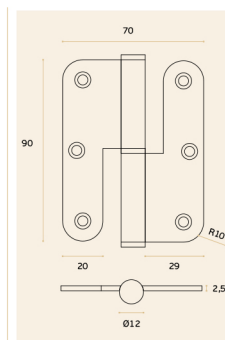

DOBRADIÇAS / HINGES / BISAGRAS

IN.05.019.90.BR.CF

Material: EN 1.4301 - Satinado / Satin / Satin

Dobradiça de meio balanço /

Lift off hinge / Bisagra.

Carga máx. / Max. Load / Capacidad - 40 Kg

Direita ou esquerda / Left or right hand /

Derecha o izquierda.

0359-CPR-0320 EN 1935:2002/AC:2003

EN1935[2]7[2]1[1]3[0]7

IN.05.019.90.BR.ECO

Também disponível em: /

Also available in version: /

Tambien disponible en version:

ECO
series

EN.1.4372

EN1935[2]7[2]0[1]2[0]7

40 Kg

IN.05.019.100.CF

Material: EN 1.4301 - Satinado / Satin / Satin

Dobradiça de balanço /

Lift off hinge / Bisagra.

Carga máx. / Max. Load / Capacidad - 60 Kg

Carga máx. / Max. Load / Capacidad - 60 Kg

Direita ou esquerda / Left or right hand /

Derecha o izquierda.

0359-CPR-0320 EN 1935:2002/AC:2003

EN1935[2]7[3]1[1]3[0]10

60 Kg

0359-CPR-0320 EN 1935:2002/AC:2003