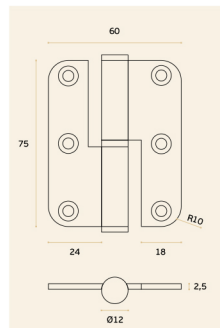

**IN.05.019.75.R**
**Material:** EN 1.4301 - Satinado / Satin / Satin

**Dobradiça de meio balanço /**

Lift off hinge / Bisagra.

**Carga máx. / Max. Load / Capacidad - 20 Kg**
**Direita ou esquerda / Left or right hand /**

Derecha o izquierda.

EN1935 2710130 4

**IN.05.019.75.R.ECO**
**ECO**  
series

**Também disponível em: /**

Also available in version: /

 Tambien disponible en version: **EN.1.4372**

EN1935 2710120 4

20 Kg

**IN.05.019.80.R.ECO**
**Material:** EN 1.4372 - Satinado / Satin / Satin

**Dobradiça com cantos arredondos / Hinge with**

round corners. / Bisagra de pala redonda.

**Carga máx. / Max. Load / Capacidad - 20 Kg**
**Direita ou esquerda / Left or right hand /**

Derecha o izquierda.

EN1935 2720130 7

**IN.05.019.90.ECO**
**ECO**  
series

**Também disponível em: /**

Also available in version: /

 Tambien disponible en version: **EN.1.4372**

EN1935 2720120 7

40 Kg