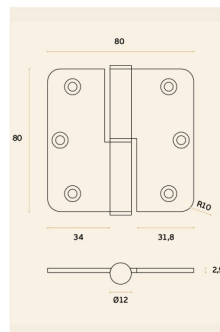

**IN.05.019.75.R**
**Material:** EN 1.4301 - Satinado / Satin / Satin

**Dobradiça de meio balanço /**

Lift off hinge / Bisagra.

**Carga máx. / Max. Load / Capacidad - 20 Kg**
**Direita ou esquerda / Left or right hand /**

**IN.05.019.80.R.ECO**
**Material:** EN 1.4372 - Satinado / Satin / Satin

**Dobradiça com cantos arredondos / Hinge with**

round corners. / Bisagra de pala redonda.

**Carga máx. / Max. Load / Capacidad - 20 Kg**
**Direita ou esquerda / Left or right hand /**

Derecha o izquierda.

**ECO**  
series

EN1935 2710120 4

20 Kg

**IN.05.019.90**
**Material:** EN 1.4301 - Satinado / Satin / Satin

**Dobradiça de leme / Lift off Hinge / Bisagra**
**Carga máx. / Max. Load / Capacidad - 40 Kg**
**Direita ou esquerda / Left or right hand /**

Derecha o izquierda.

EN1935 2720130 7

**IN.05.019.90.ECO**
**ECO**  
series

**Também disponível em: /**

Also available in version: /

 Tambien disponible en version: **EN.1.4372**

EN1935 2720120 7

40 Kg