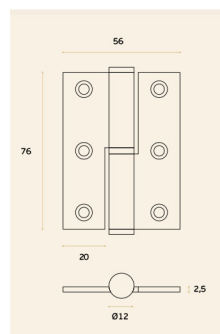

**IN.05.019.75.R**
**Material:** EN 1.4301 - Satinado / Satin / Satin

**Dobradiça de meio balanço /**

Lift off hinge / Bisagra.

**Carga máx. / Max. Load / Capacidad - 20 Kg**
**Direita ou esquerda / Left or right hand /**

**IN.05.019.80.R.ECO**
**Material:** EN 1.4372 - Satinado / Satin / Satin

**Dobradiça com cantos arredondos / Hinge with**

round corners. / Bisagra de pala redonda.

**Carga máx. / Max. Load / Capacidad - 20 Kg**
**Direita ou esquerda / Left or right hand /**

Derecha o izquierda.

**ECO**  
series

EN1935 2710120 4

20 Kg

**IN.05.019.90**
**Material:** EN 1.4301 - Satinado / Satin / Satin

**Dobradiça de leme / Lift off Hinge / Bisagra**
**Carga máx. / Max. Load / Capacidad - 40 Kg**
**Direita ou esquerda / Left or right hand /**

Derecha o izquierda.

EN1935 2720130 7

**IN.05.019.90.ECO**
**ECO**  
series

**Também disponível em: /**

Also available in version: /

 Tambien disponible en version: **EN.1.4372**

EN1935 2720120 7

40 Kg