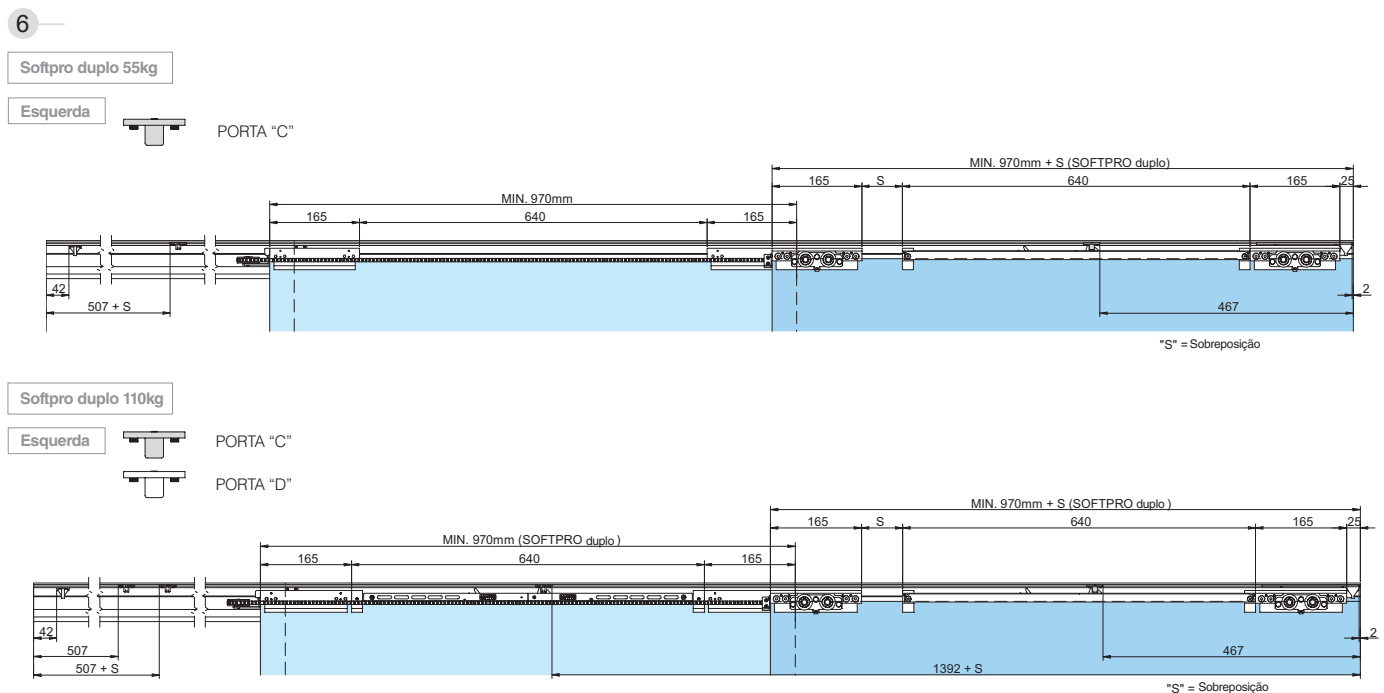

Acessórios

Opções de instalações

SV - T-PRO X110 INSTALAÇÃO NO TECTO

SV - T-PRO X110 INSTALAÇÃO EM TECTO FALSO

SV - T-PRO X110 INSTALAÇÃO EM TECTO FALSO

Sistemas de montagem
SV - T-PRO X110

SV - T-PRO X110 INSTALAÇÃO DAS PINÇAS

Sistemas de montagem

SV - T-PRO X110 INSTALAÇÃO DAS PINÇAS

Softpro simples 55kg + Anti-shock

Esquerda

PORTA "C"

Softpro simples 110kg + Anti-shock

Esquerda

PORTA "C"