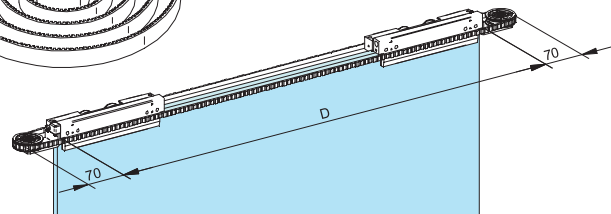

PORTA "D"

Batentes de borracha

Esquerda

SV - T-PRO X110 MEDIDA DA CORREIA

7

MEDIDA DA CORREIA
2 x (D + 140 mm)

8

Esquerda

Sistemas de montagem

SV - T-PRO X110 MONTAGEM DAS PORTAS

SV - T-PRO X110 MONTAGEM GUIAS INFERIORES

SV-T-PRO X110	REF.	DIM.	ACB	DESCRIÇÃO	
KITS PARA PORTAS DE CORRER + FOLHA FIXA					
 ROLAMENTO DE ESFERAS	KIT. SV-910.41 	3m 	AAN	KIT SV-T-PRO X110 2 BATENTES Espessura vidro 10mm KIT completo de perfis + acessórios para 2 portas Telescópicas Progressivas Aplicação no tecto ou tecto falso Com ou sem folha fixa Largura da folha: 600 a 1600mm 	1
	KIT. SV-910.43 	4m	AAI*		
 ROLAMENTO DE ESFERAS	KIT. SV-910.49 	3m 	AAN	KIT SV-T-PRO X110 2 BATENTES Espessura vidro 12mm KIT completo de perfis + acessórios para 2 portas Telescópicas Progressivas Aplicação no tecto ou tecto falso Com ou sem folha fixa Largura da folha: 600 a 1600mm 	1
	KIT. SV-910.51 	4m	AAI*		
 ROLAMENTO DE ESFERAS SOFTPRO	KIT. SV-109.58 	3m 	AAN	KIT SV-T-PRO X110 SOFTPRO SIMPLES + ANTI-SHOCK Espessura vidro 10mm KIT completo de perfis + acessórios para 2 portas Telescópicas Progressivas Aplicação no tecto ou tecto falso Com ou sem folha fixa Largura da folha: 672 a 1600mm 	1
	KIT. SV-109.80 	4m	AAI*		
 ROLAMENTO DE ESFERAS SOFTPRO	KIT. SV-109.82 	3m 	AAN	KIT SV-T-PRO X110 SOFTPRO SIMPLES + ANTI-SHOCK Espessura vidro 12mm KIT completo de perfis + acessórios para 2 portas Telescópicas Progressivas Aplicação no tecto ou tecto falso Com ou sem folha fixa Largura da folha: 672 a 1600mm 	1
	KIT. SV-109.84 	4m	AAI*		