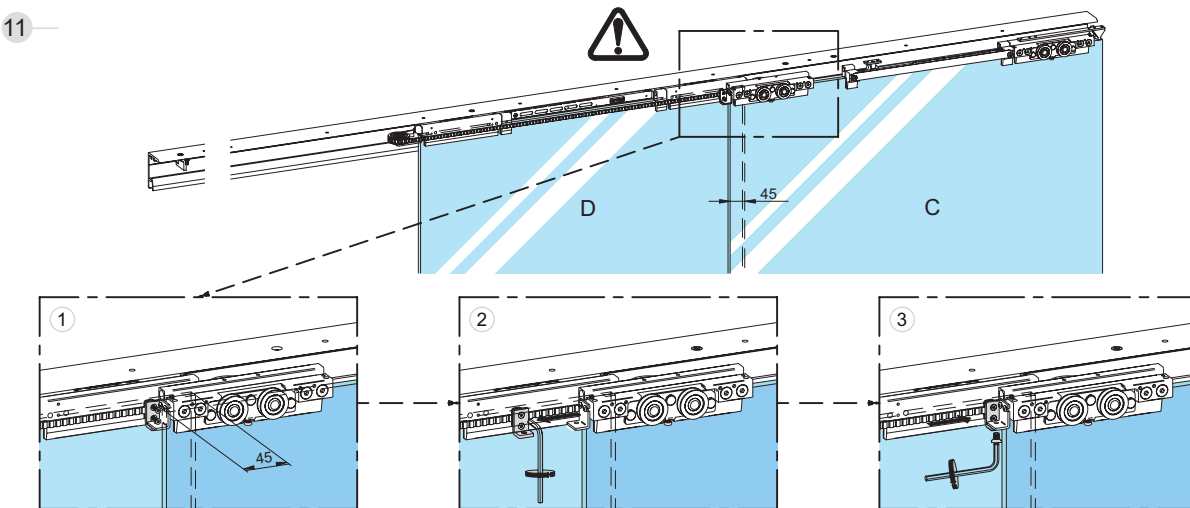

Sistemas de montagem

SV - T-PRO X110 MONTAGEM DAS PORTAS