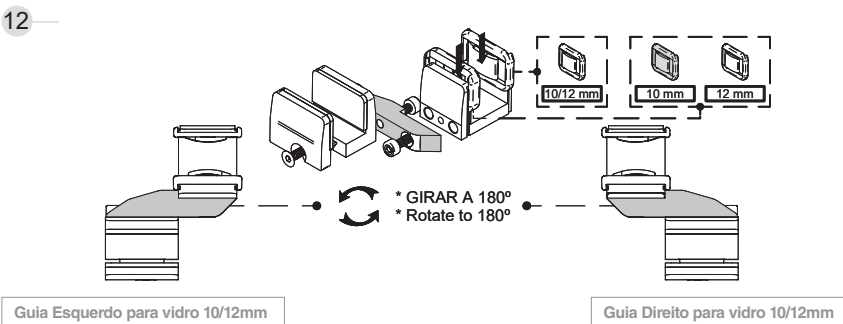

SV - T-PRO X110 MONTAGEM GUIAS INFERIORES