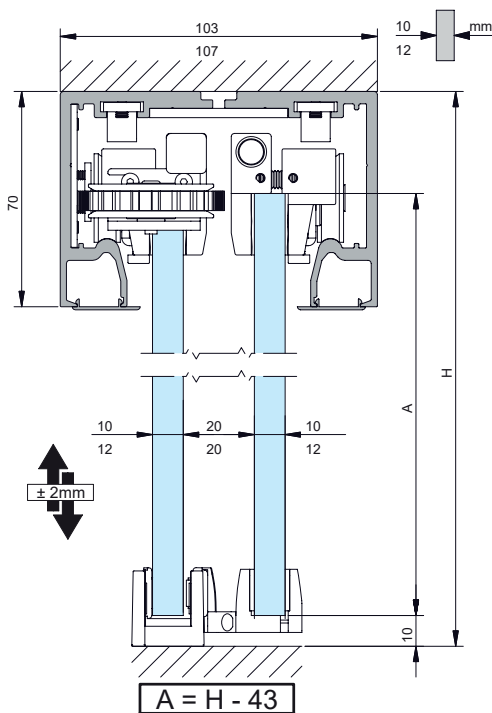

Perfis

Especificações

CERTIFICADO DE QUALIDADE	Detalhes		
Categorias	Durabilidade 6	Peso da Porta 110Kg	Tipo de porta Vidro
Durabilidade	100.000 ciclos		
Corrosão	Grau 3 Adequado para ambientes húmidos		

Acessórios

Opções de instalações

SV - T-PRO X110 INSTALAÇÃO NO TECTO