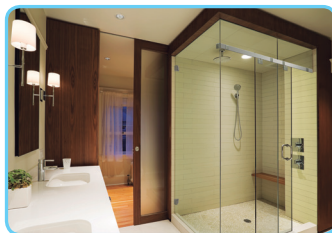

Plicat Glass

PORTAS ARTICULADAS
SV-A101D

Até 100Kg por par de folhas

Shower Glass

SV-HYDRO GLASS
SV-X70 Compact Glass
SV-I GUIBLI / SV-I45
SV-I120 U Simples / U Duplo

Até 45 / 60 / 80 / 120Kg por folha

Boxkel Mito