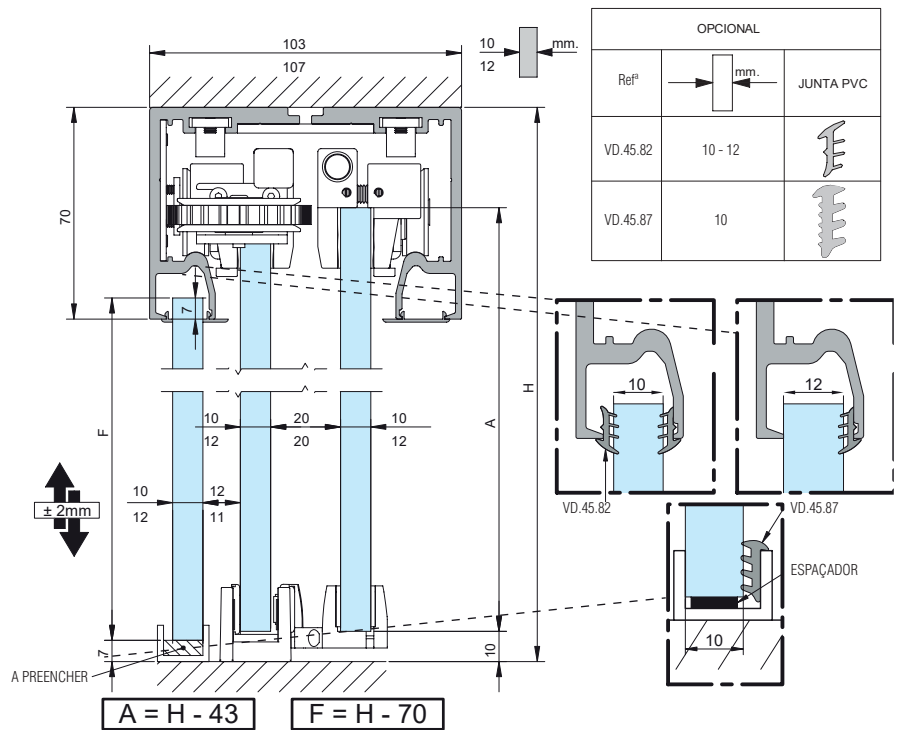

Perfis

Especificações

CERTIFICADO DE QUALIDADE	Detalhes		
Categorias	Durabilidade 6	Peso da Porta 110Kg	Tipo de porta Vidro
Durabilidade	100.000 ciclos		
Corrosão	Grau 3 Adequado para ambientes húmidos		

Acessórios

Opções de instalações

SV - T-PRO X110 INSTALAÇÃO NO TECTO