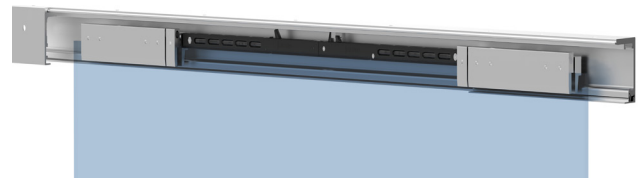

CERTIFICADO DE QUALIDADE	Detalhes		
Categorias	Durabilidade 6	Peso da Porta 110Kg	Tipo de porta Vidro
Durabilidade	100.000 ciclos		
Corrosão	Grau 3 Adequado para ambiente húmidos