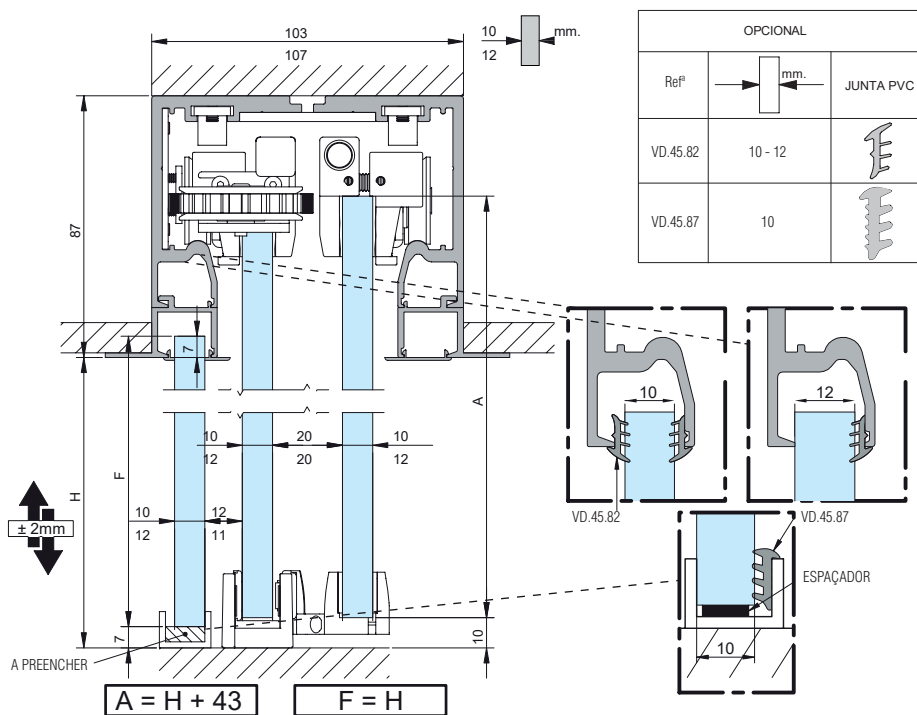

Acessórios

Opções de instalações

SV - T-PRO X110 INSTALAÇÃO NO TECTO

SV - T-PRO X110 INSTALAÇÃO EM TECTO FALSO

SV - T-PRO X110 INSTALAÇÃO EM TECTO FALSO

Sistemas de montagem
SV - T-PRO X110

SV - T-PRO X110 INSTALAÇÃO DAS PINÇAS

Sistemas de montagem

SV - T-PRO X110 INSTALAÇÃO DAS PINÇAS

Softpro simples 55kg + Anti-shock

Esquerda

PORTA "C"

Softpro simples 110kg + Anti-shock

Esquerda

PORTA "C"