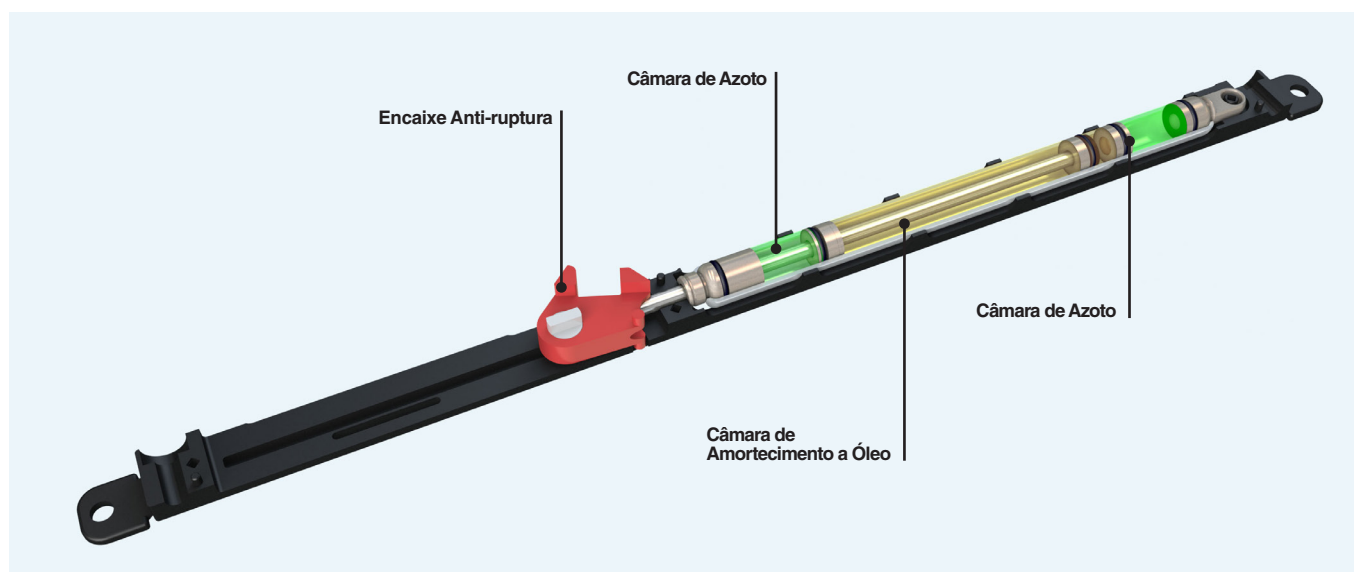

Opção, com o mesmo perfil, de instalação ao tecto ou com tecto falso, o que permite ocultar completamente o mecanismo no tecto, simulando assim, o movimento de paredes em vidro. Solução também para aplicação conjugada com vidro fixo.

CERTIFICADO DE QUALIDADE	Detalhes		
Categorias	Durabilidade 6	Peso da Porta 110Kg	Tipo de porta Vidro
Durabilidade	100.000 ciclos		
Corrosão	Grau 3 Adequado para ambiente húmidos		

SV-T-PRO X110

SV-T-PRO X110

Multiplo Compact Glass

SOFTPRO[®]
TECHNOLOGY by Saheco

Tecnologia de fecho suave **SOFTPRO**[®]

A nova tecnologia de amortecedor **SOFTPRO**[®] combina a função de fecho suave com duas câmaras a gás e um amortecedor a óleo, num único componente.

CARACTERÍSTICAS **SOFTPRO**[®]

Proporciona um movimento harmonioso com amortização fiável e segura.

Amortização progressiva da velocidade nos últimos 65mm, para portas até 110kg.

Dispõe de 4 funções diferentes: