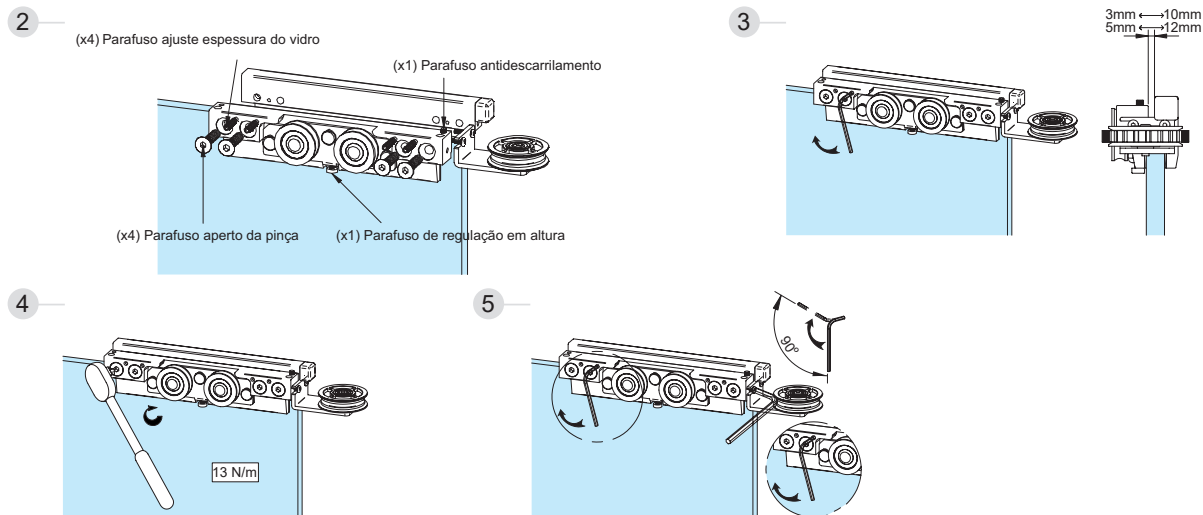

Acessórios

Opções de instalações

SV - T-PRO X110 INSTALAÇÃO NO TECTO

SV - T-PRO X110 INSTALAÇÃO EM TECTO FALSO

SV - T-PRO X110 INSTALAÇÃO EM TECTO FALSO

Sistemas de montagem
SV - T-PRO X110

SV - T-PRO X110 INSTALAÇÃO DAS PINÇAS

Sistemas de montagem

SV - T-PRO X110 INSTALAÇÃO DAS PINÇAS

Softpro simples 55kg + Anti-shock

Esquerda

PORTA "C"

Softpro simples 110kg + Anti-shock

Esquerda

PORTA "C"