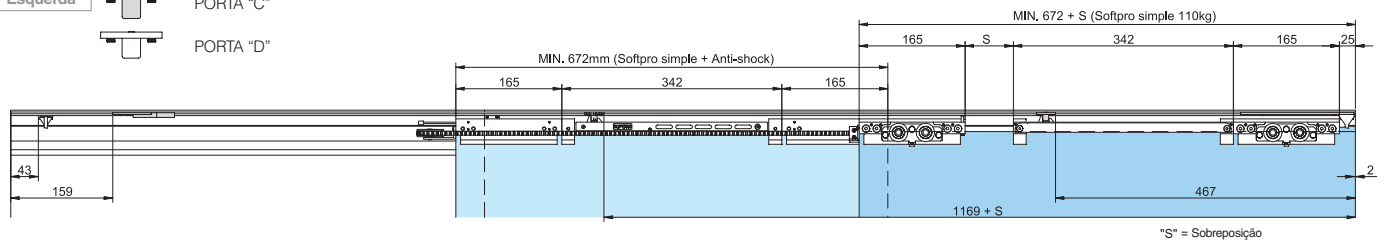

Sistemas de montagem

SV - T-PRO X110 INSTALAÇÃO DAS PINÇAS

Softpro simples 55kg + Anti-shock

Esquerda

PORTA "C"

Softpro simples 110kg + Anti-shock

Esquerda

PORTA "C"

PORTA "D"

Batentes de borracha

Esquerda

SV - T-PRO X110 MEDIDA DA CORREIA

7

MEDIDA DA CORREIA
2 x (D + 140 mm)

8

Esquerda