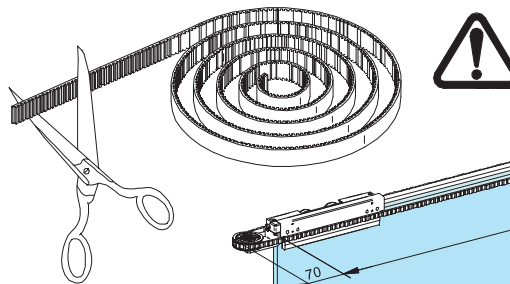

Sistemas de montagem

SV - T-PRO X110 INSTALAÇÃO DAS PINÇAS

Softpro simples 55kg + Anti-shock

Esquerda

PORTA "C"

Softpro simples 110kg + Anti-shock

Esquerda

PORTA "C"

PORTA "D"

Batentes de borracha

Esquerda

SV - T-PRO X110 MEDIDA DA CORREIA

7

MEDIDA DA CORREIA
2 x (D + 140 mm)

8

Esquerda

Sistemas de montagem

SV - T-PRO X110 MONTAGEM DAS PORTAS

SV - T-PRO X110 MONTAGEM GUIAS INFERIORES

SV-T-PRO X110	REF.	DIM.	ACB	DESCRIÇÃO	
KITS PARA PORTAS DE CORRER + FOLHA FIXA					
 ROLAMENTO DE ESFERAS	KIT. SV-910.41 	3m 	AAN	KIT SV-T-PRO X110 2 BATENTES Espessura vidro 10mm KIT completo de perfis + acessórios para 2 portas Telescópicas Progressivas Aplicação no tecto ou tecto falso Com ou sem folha fixa Largura da folha: 600 a 1600mm 	1
	KIT. SV-910.43 	4m	AAI*		
 ROLAMENTO DE ESFERAS	KIT. SV-910.49 	3m 	AAN	KIT SV-T-PRO X110 2 BATENTES Espessura vidro 12mm KIT completo de perfis + acessórios para 2 portas Telescópicas Progressivas Aplicação no tecto ou tecto falso Com ou sem folha fixa Largura da folha: 600 a 1600mm 	1
	KIT. SV-910.51 	4m	AAI*		
 ROLAMENTO DE ESFERAS SOFTPRO	KIT. SV-109.58 	3m 	AAN	KIT SV-T-PRO X110 SOFTPRO SIMPLES + ANTI-SHOCK Espessura vidro 10mm KIT completo de perfis + acessórios para 2 portas Telescópicas Progressivas Aplicação no tecto ou tecto falso Com ou sem folha fixa Largura da folha: 672 a 1600mm 	1
	KIT. SV-109.80 	4m	AAI*		
 ROLAMENTO DE ESFERAS SOFTPRO	KIT. SV-109.82 	3m 	AAN	KIT SV-T-PRO X110 SOFTPRO SIMPLES + ANTI-SHOCK Espessura vidro 12mm KIT completo de perfis + acessórios para 2 portas Telescópicas Progressivas Aplicação no tecto ou tecto falso Com ou sem folha fixa Largura da folha: 672 a 1600mm 	1
	KIT. SV-109.84 	4m	AAI*		