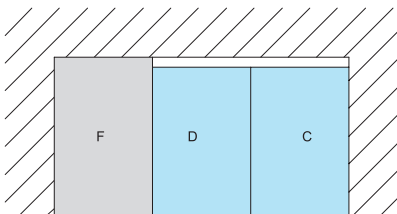

PORTA "D"

Batentes de borracha

Esquerda

SV - T-PRO X110 MEDIDA DA CORREIA

7

MEDIDA DA CORREIA
2 x (D + 140 mm)

8

Esquerda