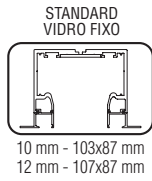

Perfis

Especificações

CERTIFICADO DE QUALIDADE	Detalhes		
Categorias	Durabilidade 6	Peso da Porta 110Kg	Tipo de porta Vidro
Durabilidade	100.000 ciclos		
Corrosão	Grau 3 Adequado para ambientes húmidos		

Acessórios

Opções de instalações

SV - T-PRO X110 INSTALAÇÃO NO TECTO