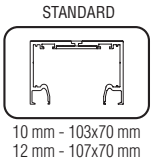

Perfis

Especificações

CERTIFICADO DE QUALIDADE	Detalhes		
Categorias	Durabilidade 6	Peso da Porta 110Kg	Tipo de porta Vidro
Durabilidade	100.000 ciclos		
Corrosão	Grau 3 Adequado para ambientes húmidos		

Acessórios

Opções de instalações

SV - T-PRO X110 INSTALAÇÃO NO TECTO