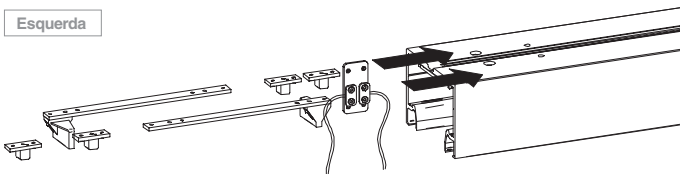

Sistemas de montagem

SV - T-PRO X110 INSTALAÇÃO DAS PINÇAS

Softpro simples 55kg + Anti-shock

Esquerda

PORTA "C"

Softpro simples 110kg + Anti-shock

Esquerda

PORTA "C"

PORTA "D"

Batentes de borracha

Esquerda

SV - T-PRO X110 MEDIDA DA CORREIA

7

MEDIDA DA CORREIA
2 x (D + 140 mm)

8

Esquerda

Sistemas de montagem

SV - T-PRO X110 MONTAGEM DAS PORTAS

SV - T-PRO X110 MONTAGEM GUIAS INFERIORES

SV-T-PRO X110	REF.	DIM.	ACB	DESCRIÇÃO	
KITS PARA PORTAS DE CORRER + FOLHA FIXA					
 ROLAMENTO DE ESFERAS	KIT. SV-910.41 	3m 	AAN	KIT SV-T-PRO X110 2 BATENTES Espessura vidro 10mm KIT completo de perfis + acessórios para 2 portas Telescópicas Progressivas Aplicação no tecto ou tecto falso Com ou sem folha fixa Largura da folha: 600 a 1600mm 	1
	KIT. SV-910.43 	4m	AAI*		
 ROLAMENTO DE ESFERAS	KIT. SV-910.49 	3m 	AAN	KIT SV-T-PRO X110 2 BATENTES Espessura vidro 12mm KIT completo de perfis + acessórios para 2 portas Telescópicas Progressivas Aplicação no tecto ou tecto falso Com ou sem folha fixa Largura da folha: 600 a 1600mm 	1
	KIT. SV-910.51 	4m	AAI*		
 ROLAMENTO DE ESFERAS SOFTPRO	KIT. SV-109.58 	3m 	AAN	KIT SV-T-PRO X110 SOFTPRO SIMPLES + ANTI-SHOCK Espessura vidro 10mm KIT completo de perfis + acessórios para 2 portas Telescópicas Progressivas Aplicação no tecto ou tecto falso Com ou sem folha fixa Largura da folha: 672 a 1600mm 	1
	KIT. SV-109.80 	4m	AAI*		
 ROLAMENTO DE ESFERAS SOFTPRO	KIT. SV-109.82 	3m 	AAN	KIT SV-T-PRO X110 SOFTPRO SIMPLES + ANTI-SHOCK Espessura vidro 12mm KIT completo de perfis + acessórios para 2 portas Telescópicas Progressivas Aplicação no tecto ou tecto falso Com ou sem folha fixa Largura da folha: 672 a 1600mm 	1
	KIT. SV-109.84 	4m	AAI*		