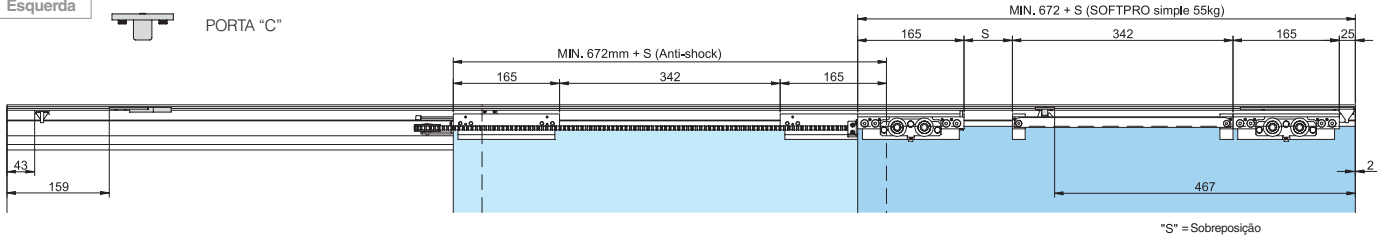

Sistemas de montagem

SV - T-PRO X110 INSTALAÇÃO DAS PINÇAS

Softpro simples 55kg + Anti-shock

Esquerda

PORTA "C"

Softpro simples 110kg + Anti-shock

Esquerda

PORTA "C"

PORTA "D"

Batentes de borracha

Esquerda

SV - T-PRO X110 MEDIDA DA CORREIA

7

MEDIDA DA CORREIA
2 x (D + 140 mm)

8

Esquerda