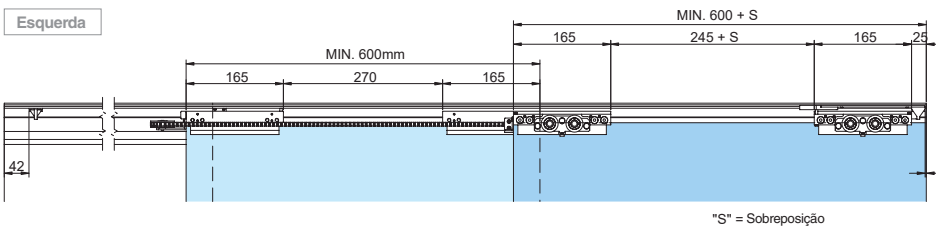

Batentes de borracha

Esquerda

SV - T-PRO X110 MEDIDA DA CORREIA

7

MEDIDA DA CORREIA
2 x (D + 140 mm)