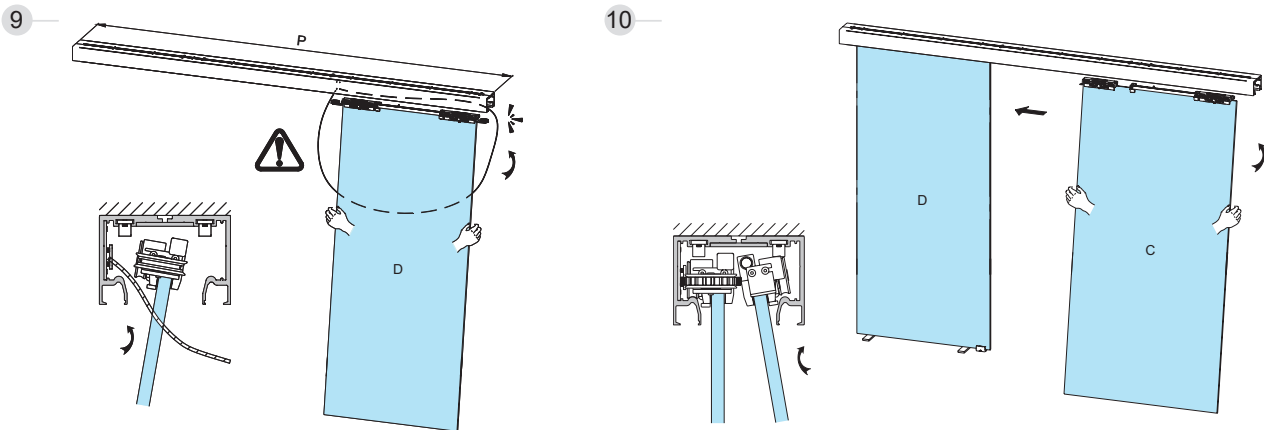

Sistemas de montagem

SV - T-PRO X110 MONTAGEM DAS PORTAS