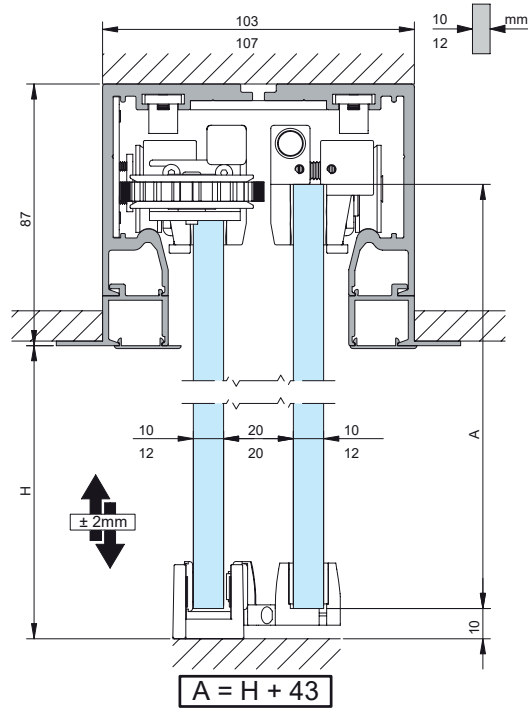

Acessórios

Opções de instalações

SV - T-PRO X110 INSTALAÇÃO NO TECTO

SV - T-PRO X110 INSTALAÇÃO EM TECTO FALSO

SV - T-PRO X110 INSTALAÇÃO EM TECTO FALSO

Sistemas de montagem
SV - T-PRO X110

SV - T-PRO X110 INSTALAÇÃO DAS PINÇAS

PORTA "D"

Batentes de borracha

Esquerda

SV - T-PRO X110 MEDIDA DA CORREIA

7

MEDIDA DA CORREIA
2 x (D + 140 mm)

8

Esquerda