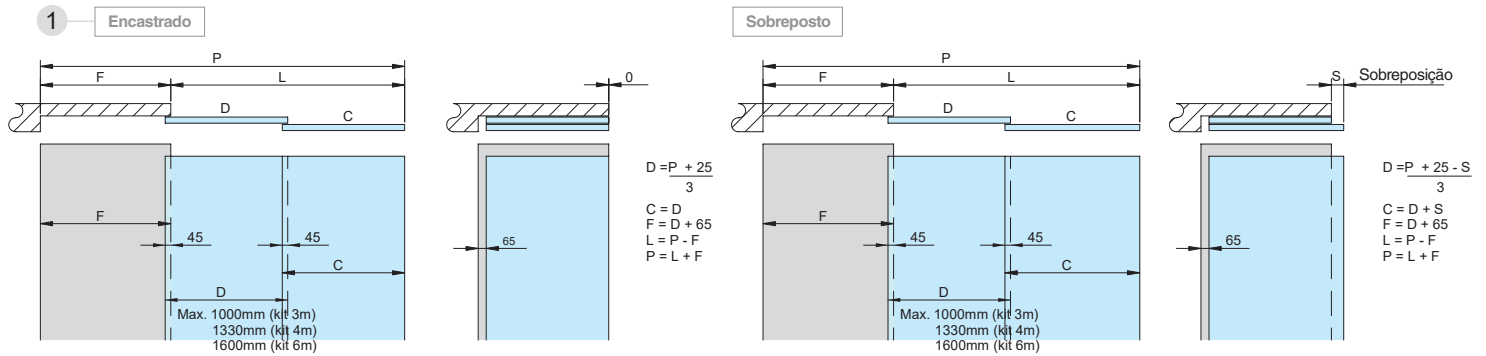

Acessórios

Opções de instalações

SV - T-PRO X110 INSTALAÇÃO NO TECTO

SV - T-PRO X110 INSTALAÇÃO EM TECTO FALSO

SV - T-PRO X110 INSTALAÇÃO EM TECTO FALSO

Sistemas de montagem
SV - T-PRO X110

SV - T-PRO X110 INSTALAÇÃO DAS PINÇAS

Sistemas de montagem

SV - T-PRO X110 INSTALAÇÃO DAS PINÇAS

Softpro simples 55kg + Anti-shock

Esquerda

PORTA "C"

Softpro simples 110kg + Anti-shock

Esquerda

PORTA "C"