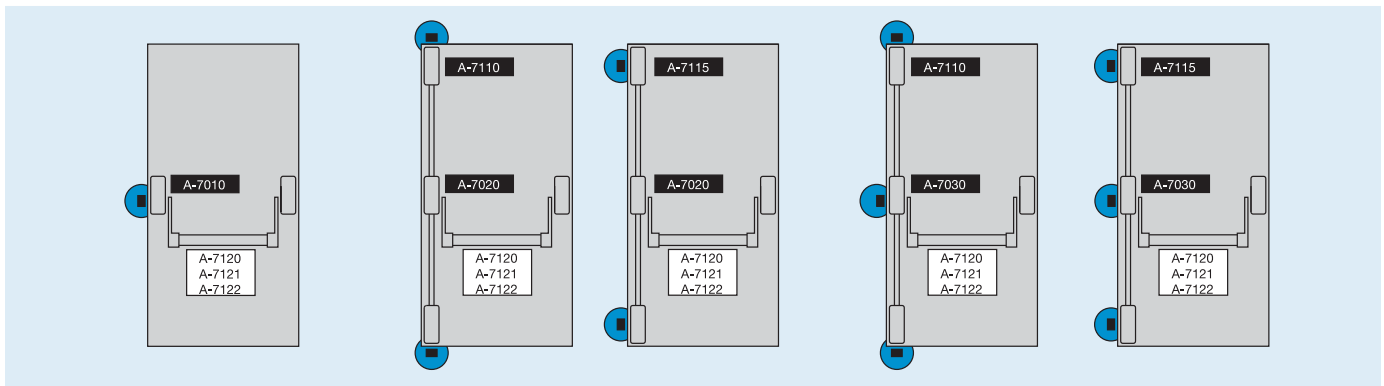

REVERSIBLE MODULAR / RÉVERSIBLE MODULAIRE / REVERSIBILE COMPONIBILE / UMKEHRBAR MODULAR