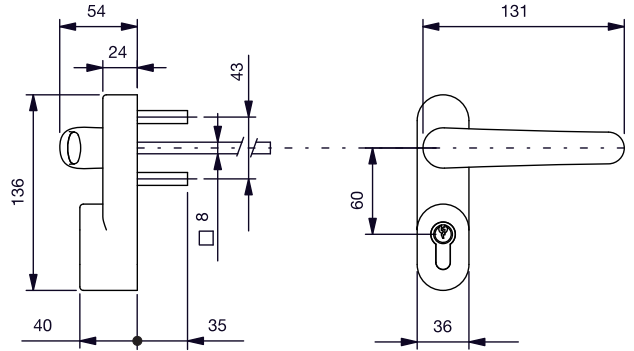

A-7100

Grupo manilla/pomo y cilindro

En aleación fundida a presión pintada

Grup maneta/pom i cilindre

D'al-leació fosa a pressió pintada

Group handle/knob and cylinder

Painted pressure die-cast alloy

Groupe poignée/bouton et cylindre

En alliage fondu sous pression et laqué

Gruppo cilindro maniglia/pomolo

In lega pressofusa verniciata

Gruppe Türgriff/Türkauf und Zylinder

Aus lackierter druckgegossener legierung