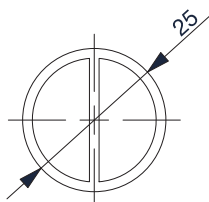

A-7100

Barras horizontales

Barres horitzontals

Horizontal bars

Barres horitzontales

Barre orizzontali

Druckstange

Ref.	L
A-7120	950mm
A-7121	1150mm
A-7122	1450mm