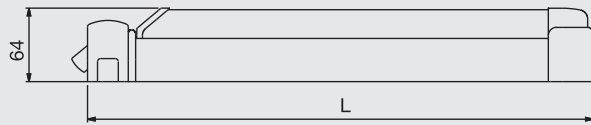

handlie.com

PB

PB1

| | | |
|-----|---------|---------|
| | 840 mm | 1170 mm |
| PB1 | 6011.XX | 6012.XX |

L= 840mm / 1170mm

PB1

Versión sólo con pestillo lateral no combinable con barras/pestillos
Versió només amb pestell lateral no combinable amb barres/pestells
Version with one lateral latch bolt, cannot be mounted with rods/latch bolts
Versión avec pêne latérale seulement, montage avec tringles/pênes dormants non prévu
Versión con solo scrocco laterale non abbinabile ad aste/scrocchi
Ausführung nur mit seitlicher Falle, nicht mit Stangen/Fallen kombinierbar

PB2

| | | |
|-----|---------|---------|
| | 840 mm | 1170 mm |
| PB2 | 6021.XX | 6022.XX |

L= 840mm / 1170mm

PB2

Versión combinable con barras/pestillos, sin pestillo lateral
Versió combinable amb barres/pestells, sense pestell lateral
Version suitable for rods/latch bolts mounting without lateral latch bolt
Versión pour montage avec tringles/pênes dormants sans pêne latéral
Versión abbinabile ad aste/scrocchi senza scrocco laterale
Ausführung kombinierbar mit Stangen/Fallen ohne seitliche Falle