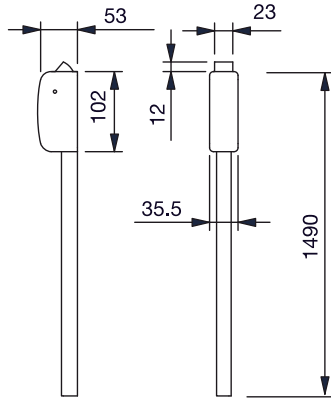

A-7110

Kit de barras y pestillos verticales

Cubiertas de barras en aluminio pintado - pestillos en acero inox

Kit de barres i pestells verticals

Cobertes en alumini pintat - pestells d'acer inoxidable

Vertical rods and latch bolts

Painted aluminium rod coverings - stainless steel latch bolts

Kit tringles et pènes verticaux

Couvertures des tringles en aluminium laqué - pènes en acier inox

Kit aste e scrocchi alto/basso

Coperture in alluminio verniciato - scrocchi in acciaio inox

Kit senkrechte stangen und fallen

Stangenverkleidungen aus lackiertem aluminium edelstahlfallen