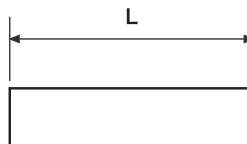

En alliage fondu sous pression et laqué

Gruppo cilindro maniglia/pomolo

In lega pressofusa verniciata

Gruppe Türgriff/Türknauf und Zylinder

Aus lackierter druckgegossener legierung

A-7102

A-7100

Barras horizontales