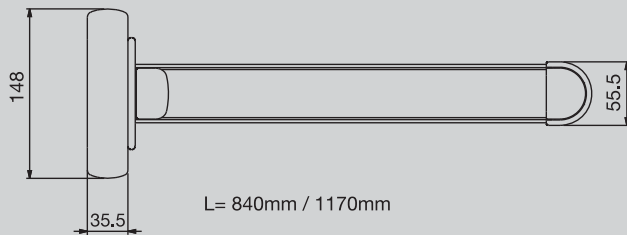

handlie.com

PB

PB1

| | | |
|-----|---------|---------|
| | 840 mm | 1170 mm |
| PB1 | 6011.XX | 6012.XX |

L= 840mm / 1170mm

PB1

Versión sólo con pestillo lateral no combinable con barras/pestillos
Versió només amb pestell lateral no combinable amb barres/pestells
Version with one lateral latch bolt, cannot be mounted with rods/latch bolts
Versión avec pêne latérale seulement, montage avec tringles/pênes dormants non prévu
Versión con solo scrocco laterale non abbinabile ad aste/scrocchi
Ausführung nur mit seitlicher Falle, nicht mit Stangen/Fallen kombinierbar

PB2

| | | |
|-----|---------|---------|
| | 840 mm | 1170 mm |
| PB2 | 6021.XX | 6022.XX |

L= 840mm / 1170mm

PB2

Versión combinable con barras/pestillos, sin pestillo lateral
Versió combinable amb barres/pestells, sense pestell lateral
Version suitable for rods/latch bolts mounting without lateral latch bolt
Versión pour montage avec tringles/pênes dormants sans pêne latéral
Versión abbinabile ad aste/scrocchi senza scrocco laterale
Ausführung kombinierbar mit Stangen/Fallen ohne seitliche Falle