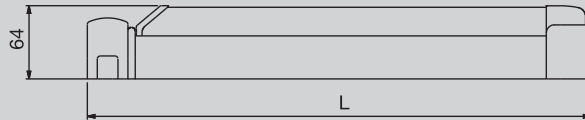

handlie.com

PB

PB1

| | | |
|-----|---------|---------|
| | 840 mm | 1170 mm |
| PB1 | 6011.XX | 6012.XX |

L= 840mm / 1170mm

PB1

Versión sólo con pestillo lateral no combinable con barras/pestillos
Versió només amb pestell lateral no combinable amb barres/pestells
Version with one lateral latch bolt, cannot be mounted with rods/latch bolts
Versión avec pêne latérale seulement, montage avec tringles/pênes dormants non prévu
Versión con solo scrocco laterale non abbinabile ad aste/scrocchi
Ausführung nur mit seitlicher Falle, nicht mit Stangen/Fallen kombinierbar

PB2

| | | |
|-----|---------|---------|
| | 840 mm | 1170 mm |
| PB2 | 6021.XX | 6022.XX |

L= 840mm / 1170mm

PB2

Versión combinable con barras/pestillos, sin pestillo lateral
Versió combinable amb barres/pestells, sense pestell lateral
Version suitable for rods/latch bolts mounting without lateral latch bolt
Versión pour montage avec tringles/pênes dormants sans pêne latéral
Versión abbinabile ad aste/scrocchi senza scrocco laterale
Ausführung kombinierbar mit Stangen/Fallen ohne seitliche Falle