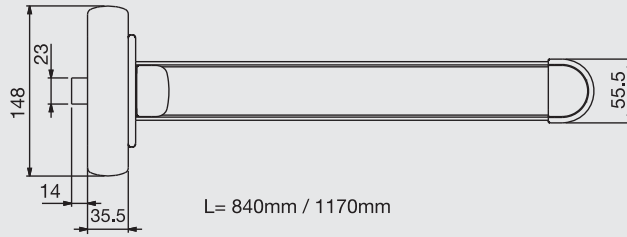

handlie.com

PB

PB1

| | | |
|-----|---------|---------|
| | 840 mm | 1170 mm |
| PB1 | 6011.XX | 6012.XX |

L= 840mm / 1170mm

PB1

Versión sólo con pestillo lateral no combinable con barras/pestillos
Versió només amb pestell lateral no combinable amb barres/pestells
Version with one lateral latch bolt, cannot be mounted with rods/latch bolts
Versión avec pêne latérale seulement, montage avec tringles/pênes dormants non prévu
Versión con solo scrocco laterale non abbinabile ad aste/scrocchi
Ausführung nur mit seitlicher Falle, nicht mit Stangen/Fallen kombinierbar

PB2

| | | |
|-----|---------|---------|
| | 840 mm | 1170 mm |
| PB2 | 6021.XX | 6022.XX |

L= 840mm / 1170mm

PB2

Versión combinable con barras/pestillos, sin pestillo lateral
Versió combinable amb barres/pestells, sense pestell lateral
Version suitable for rods/latch bolts mounting without lateral latch bolt
Versión pour montage avec tringles/pênes dormants sans pêne latéral
Versión abbinabile ad aste/scrocchi senza scrocco laterale
Ausführung kombinierbar mit Stangen/Fallen ohne seitliche Falle