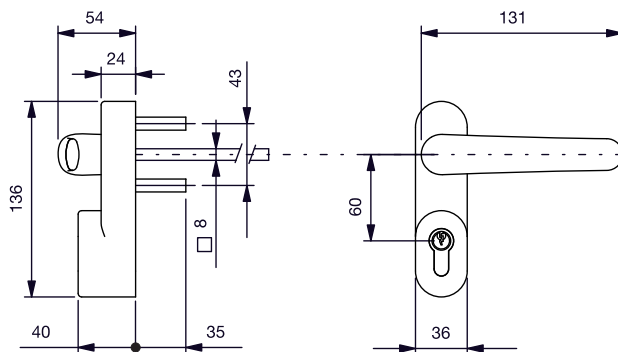

A-7100

Grupo manilla/pomo y cilindro

En aleación fundida a presión pintada

Grup maneta/pom i cilindre

D'al-leació fosa a pressió pintada

Group handle/knob and cylinder

Painted pressure die-cast alloy

Groupe poignée/bouton et cylindre

En alliage fondu sous pression et laqué

Gruppo cilindro maniglia/pomolo

In lega pressofusa verniciata

Gruppe Türgriff/Türknauf und Zylinder

Aus lackierter druckgegossener legierung