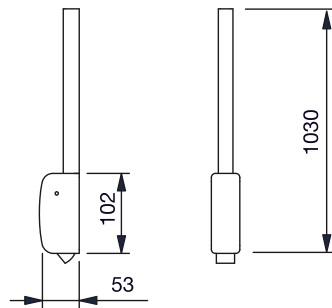

A-7110

Kit de barras y pestillos verticales

Cubiertas de barras en aluminio pintado - pestillos en acero inox

Kit de barres i pestells verticals

Cobertes en alumini pintat - pestells d'acer inoxidable

Vertical rods and latch bolts

Painted aluminium rod coverings - stainless steel latch bolts

Kit tringles et pènes verticaux

Couvertures des tringles en aluminium laqué - pènes en acier inox

Kit aste e scrocchi alto/basso

Coperture in alluminio verniciato - scrocchi in acciaio inox

Kit senkrechte stangen und fallen

Stangenverkleidungen aus lackiertem aluminium edelstahlfallen

A-7115

Kit de barras y pestillos laterales

Cubiertas de barras en aluminio pintado - pestillos en acero inox

Kit de barres i pestells laterals

Cobertes en alumini pintat - pestells d'acer inoxidable

Vertical rods and lateral latch bolts

Painted aluminium rod coverings - stainless steel latch bolts

Kit tringles et pènes latéraux

Couvertures des tringles en aluminium laqué - pènes en acier inox

Kit aste e scrocchi laterali

Coperture in alluminio verniciato - scrocchi in acciaio inox

Kit seitliche stangen und fallen

Stangenverkleidungen aus lackiertem aluminium edelstahlfallen