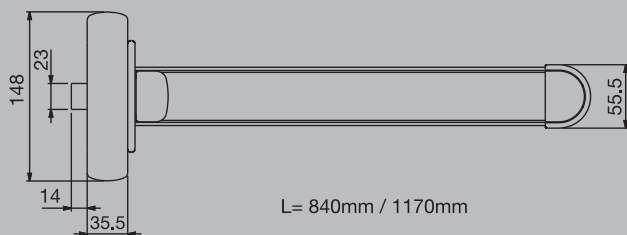

handlie.com

PB

PB1

| | | |
|-----|---------|---------|
| | 840 mm | 1170 mm |
| PB1 | 6011.XX | 6012.XX |

L= 840mm / 1170mm

PB1

Versión sólo con pestillo lateral no combinable con barras/pestillos
Versió només amb pestell lateral no combinable amb barres/pestells
Version with one lateral latch bolt, cannot be mounted with rods/latch bolts
Versión avec pêne latérale seulement, montage avec tringles/pênes dormants non prévu
Versión con solo scrocco laterale non abbinabile ad aste/scrocchi
Ausführung nur mit seitlicher Falle, nicht mit Stangen/Fallen kombinierbar

PB2

| | | |
|-----|---------|---------|
| | 840 mm | 1170 mm |
| PB2 | 6021.XX | 6022.XX |

L= 840mm / 1170mm

PB2

Versión combinable con barras/pestillos, sin pestillo lateral
Versió combinable amb barres/pestells, sense pestell lateral
Version suitable for rods/latch bolts mounting without lateral latch bolt
Versión pour montage avec tringles/pênes dormants sans pêne latéral
Versión abbinabile ad aste/scrocchi senza scrocco laterale
Ausführung kombinierbar mit Stangen/Fallen ohne seitliche Falle

PB3

| | | |
|-----|---------|---------|
| | 840 mm | 1170 mm |
| PB3 | 6031.XX | 6032.XX |

L= 840mm / 1170mm

PB3

Versión combinable con barras/pestillos, con pestillo lateral
Versió combinable amb barres/pestells, amb pestell lateral
Version suitable for rods/latch bolts mounting with lateral latch bolt
Versión pour montage avec tringles/pênes dormants avec pêne latéral
Versión abbinabile ad aste/scrocchi con scrocco laterale escludibile
Ausführung kombinierbar mit Stangen/Fallen mit seitlicher Falle