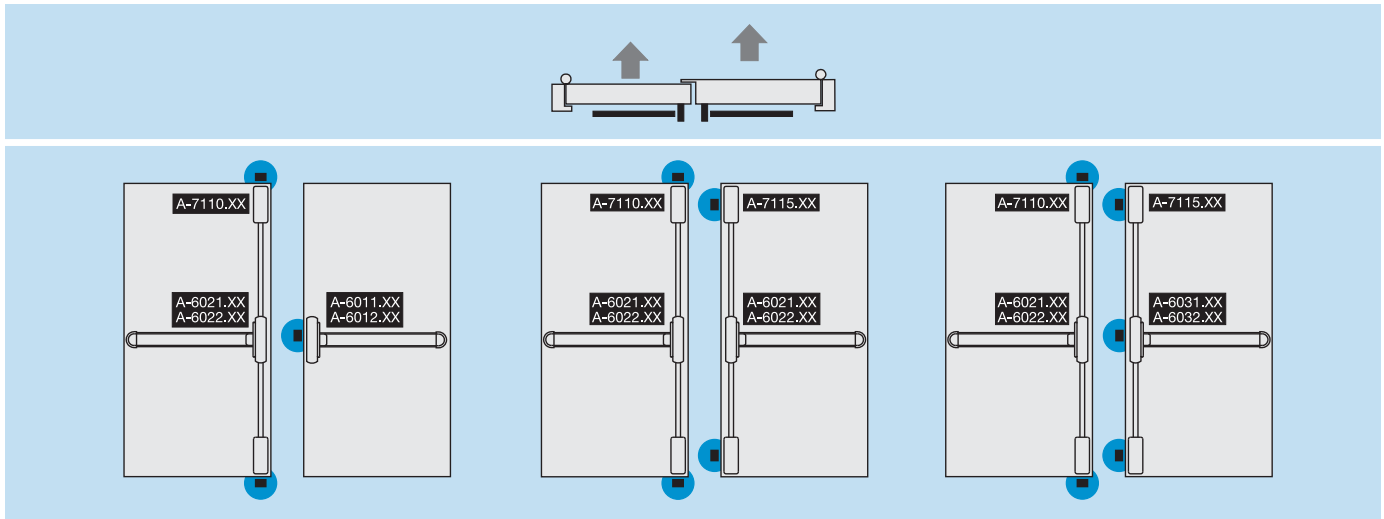

REVERSIBLE MODULAR / RÉVERSIBLE MODULAIRE / REVERSIBILE COMPONENTIBILE / UMKEHRBAR MODULAR