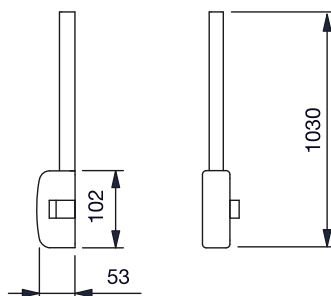

A-7115

Kit de barras y pestillos laterales

Cubiertas de barras en aluminio pintado - pestillos en acero inox

Kit de barres i pestells laterals

Cobertes en alumini pintat - pestells d'acer inoxidable

Vertical rods and lateral latch bolts

Painted aluminium rod coverings - stainless steel latch bolts

Kit tringles et pènes latéraux

Couvertures des tringles en aluminium laqué - pènes en acier inox

Kit aste e scrocchi laterali

Coperture in alluminio verniciato - scrocchi in acciaio inox

Kit seitliche stangen und fallen

Stangenverkleidungen aus lackiertem aluminium edelstahlfallen