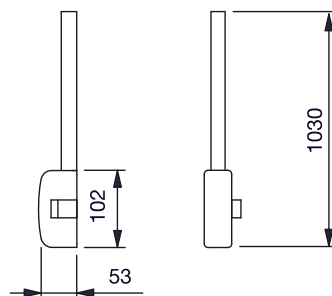

Kit senkrechte stangen und fallen

Stangenverkleidungen aus lackiertem aluminium edelstahlfallen

A-7115