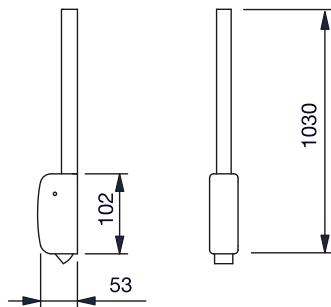

A-7110

Kit de barras y pestillos verticales

Cubiertas de barras en aluminio pintado - pestillos en acero inox

Kit de barres i pestells verticals

Cobertes en alumini pintat - pestells d'acer inoxidable

Vertical rods and latch bolts

Painted aluminium rod coverings - stainless steel latch bolts

Kit tringles et pènes verticaux

Couvertures des tringles en aluminium laqué - pènes en acier inox

Kit aste e scrocchi alto/basso

Coperture in alluminio verniciato - scrocchi in acciaio inox

Kit senkrechte stangen und fallen

Stangenverkleidungen aus lackiertem aluminium edelstahlfallen