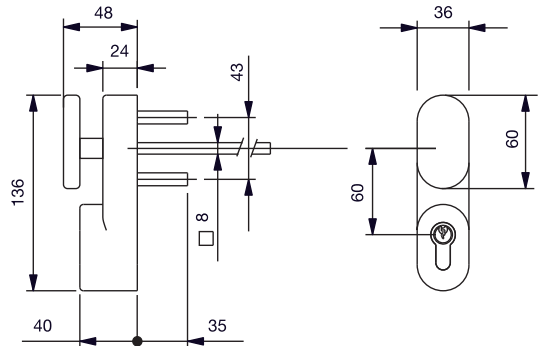

A-7100

Grupo manilla/pomo y cilindro

En aleación fundida a presión pintada

Grup maneta/pom i cilindre

D'al-leació fosa a pressió pintada

Group handle/knob and cylinder

Painted pressure die-cast alloy

Groupe poignée/bouton et cylindre

En alliage fondu sous pression et laqué

Gruppo cilindro maniglia/pomolo

In lega pressofusa verniciata

Gruppe Türgriff/Türkauf und Zylinder

Aus lackierter druckgegossener legierung

A-7102

Efecto acero
Efecte acer
Steel finish
Finition acier
Effetto acciaio
Stahl - Anblick

Negro - negro
Negre - negre
Black - black
Noire - noire
Nero - nero
Schwarz - schwarz

Negro - plata
Negre - plata
Black - silver
Noire - argent
Nero - argento
Schwarz - silber

Negro - rojo
Negre - vermell
Black - red
Noire - rouge
Nero - rosso
Schwarz - Rot