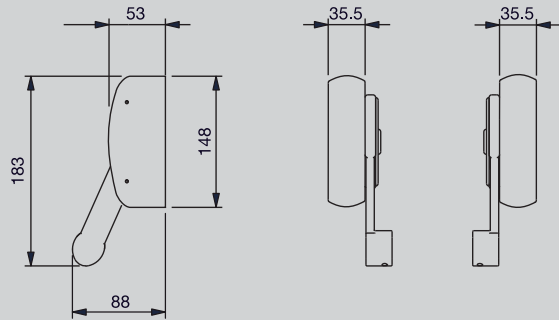

AP2 A-7020

AP2

Versión combinable con barras/pestillos, sin pestillo lateral
Versió combinable amb barres/pestells, sense pestell lateral
Version suitable for rods/latch bolts mounting without lateral latch bolt
Versión pour montage avec tringles/pênes dormants sans pêne latéral
Versione abbinabile ad aste/scrocchi senza scrocco laterale
Ausführung kombinierbar mit Stangen/Fallen ohne seitliche Falle