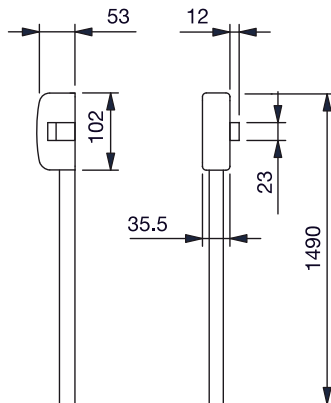

A-7115

Kit de barras y pestillos laterales

Cubiertas de barras en aluminio pintado - pestillos en acero inox

Kit de barres i pestells laterals

Cobertes en alumini pintat - pestells d'acer inoxidable

Vertical rods and lateral latch bolts

Painted aluminium rod coverings - stainless steel latch bolts

Kit tringles et pènes latéraux

Couvertures des tringles en aluminium laqué - pènes en acier inox

Kit aste e scrocchi laterali

Coperture in alluminio verniciato - scrocchi in acciaio inox

Kit seitliche stangen und fallen

Stangenverkleidungen aus lackiertem aluminium edelstahlfallen