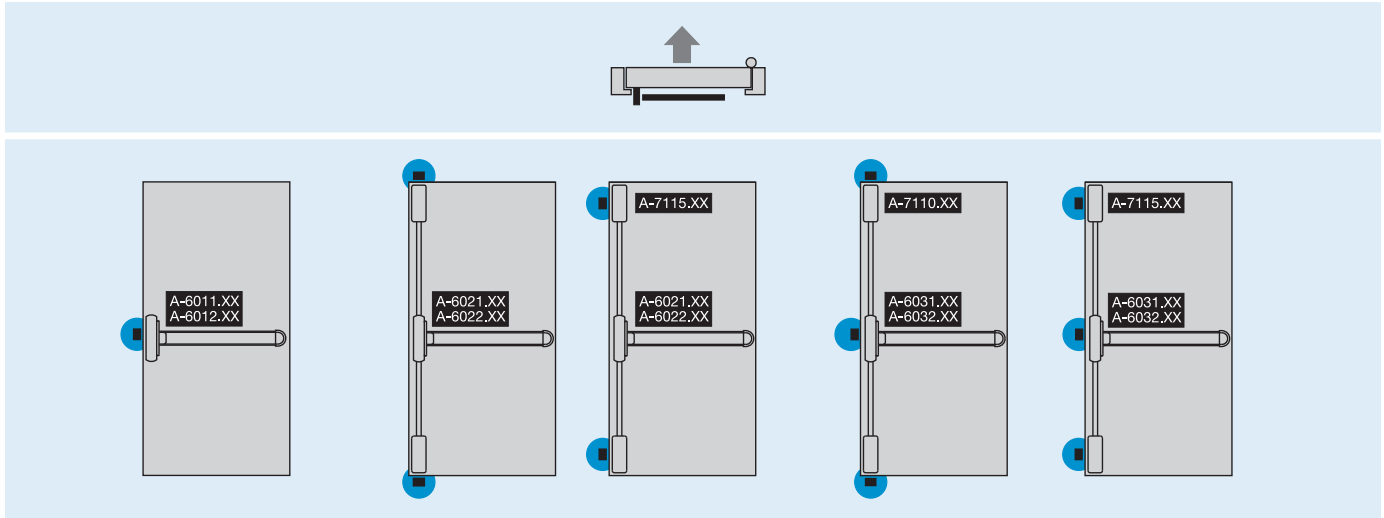

REVERSIBLE MODULAR / RÉVERSIBLE MODULAIRE / REVERSIBILE COMPONENTIBILE / UMKEHRBAR MODULAR