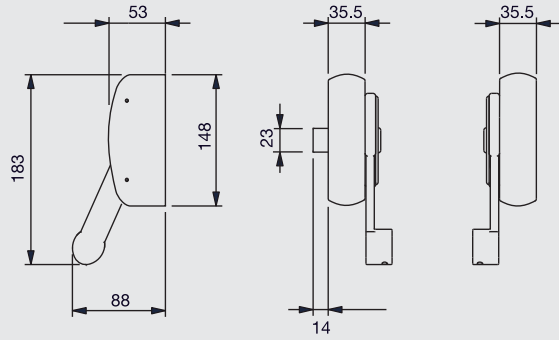

AP

Justor
antipanic

CE
P
ICM

AP
0807
EN 1125-1997+A1:2001
3 7 6 1 1 4 2 2 A

AP1 A-7010

AP1

Versión sólo con pestillo lateral no combinable con barras/pestillos
Versió només amb pestell lateral no combinable amb barres/pestells
Version with one lateral latch bolt, cannot be mounted with rods/latch bolts
Versión avec pêne latérale seulement, montage avec tringles/pênes dormants non prévu
Versión con solo scrocco laterale non abbinabile ad aste/scrocchi
Ausführung nur mit seitlicher Falle, nicht mit Stangen/Fallen kombinierbar

AP2 A-7020

AP2

Versión combinable con barras/pestillos, sin pestillo lateral
Versió combinable amb barres/pestells, sense pestell lateral
Version suitable for rods/latch bolts mounting without lateral latch bolt
Versión pour montage avec tringles/pênes dormants sans pêne latéral
Versione abbinabile ad aste/scrocchi senza scrocco laterale
Ausführung kombinierbar mit Stangen/Fallen ohne seitliche Falle