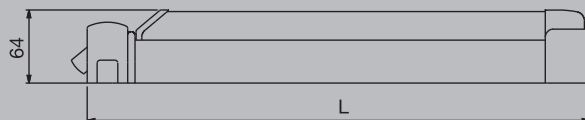

PB2

| | | |
|-----|---------|---------|
| | 840 mm | 1170 mm |
| PB2 | 6021.XX | 6022.XX |

L= 840mm / 1170mm

PB2

Versión combinable con barras/pestillos, sin pestillo lateral
Versió combinable amb barres/pestells, sense pestell lateral
Version suitable for rods/latch bolts mounting without lateral latch bolt
Versión pour montage avec tringles/pênes dormants sans pêne latéral
Versión abbinabile ad aste/scrocchi senza scrocco laterale
Ausführung kombinierbar mit Stangen/Fallen ohne seitliche Falle

PB3

| | | |
|-----|---------|---------|
| | 840 mm | 1170 mm |
| PB3 | 6031.XX | 6032.XX |

L= 840mm / 1170mm

PB3

Versión combinable con barras/pestillos, con pestillo lateral
Versió combinable amb barres/pestells, amb pestell lateral
Version suitable for rods/latch bolts mounting with lateral latch bolt
Versión pour montage avec tringles/pênes dormants avec pêne latéral
Versión abbinabile ad aste/scrocchi con scrocco laterale escludibile
Ausführung kombinierbar mit Stangen/Fallen mit seitlicher Falle