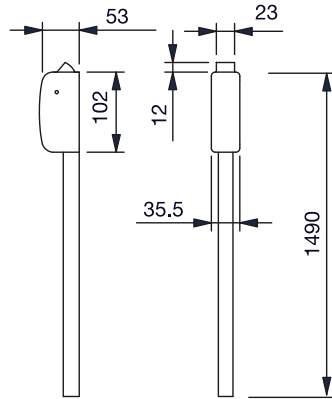

A-7110

Kit de barras y pestillos verticales

Cubiertas de barras en aluminio pintado - pestillos en acero inox

Kit de barres i pestells verticals

Cobertes en alumini pintat - pestells d'acer inoxidable

Vertical rods and latch bolts

Painted aluminium rod coverings - stainless steel latch bolts

Kit tringles et pènes verticaux

Couvertures des tringles en aluminium laqué - pènes en acier inox

Kit aste e scrocchi alto/basso

Coperture in alluminio verniciato - scrocchi in acciaio inox

Kit senkrechte stangen und fallen

Stangenverkleidungen aus lackiertem aluminium edelstahlfallen

A-7115

Kit de barras y pestillos laterales

Cubiertas de barras en aluminio pintado - pestillos en acero inox

Kit de barres i pestells laterals

Cobertes en alumini pintat - pestells d'acer inoxidable

Vertical rods and lateral latch bolts

Painted aluminium rod coverings - stainless steel latch bolts

Kit tringles et pènes latéraux

Couvertures des tringles en aluminium laqué - pènes en acier inox

Kit aste e scrocchi laterali

Coperture in alluminio verniciato - scrocchi in acciaio inox

Kit seitliche stangen und fallen

Stangenverkleidungen aus lackiertem aluminium edelstahlfallen