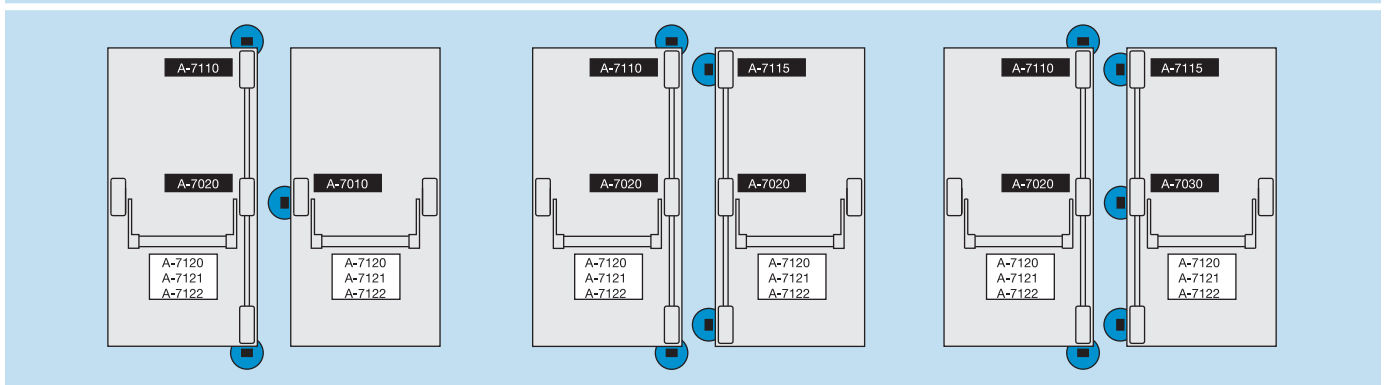

Barres horitzontals

Horizontal bars

Barres horitzontales

Barre orizzontali

Druckstange

| Ref. | L |
|--------|--------|
| A-7120 | 950mm |
| A-7121 | 1150mm |
| A-7122 | 1450mm |

REVERSIBLE MODULAR / RÉVERSIBLE MODULAIRE / REVERSIBILE COMPONIBILE / UMKEHRBAR MODULAR

handlie.com

PB

PB1

| | | |
|-----|---------|---------|
| | 840 mm | 1170 mm |
| PB1 | 6011.XX | 6012.XX |

L= 840mm / 1170mm

PB1

Versión sólo con pestillo lateral no combinable con barras/pestillos
Versió només amb pestell lateral no combinable amb barres/pestells
Version with one lateral latch bolt, cannot be mounted with rods/latch bolts
Versión avec pêne latérale seulement, montage avec tringles/pênes dormants non prévu
Versión con solo scrocco laterale non abbinabile ad aste/scrocchi
Ausführung nur mit seitlicher Falle, nicht mit Stangen/Fallen kombinierbar