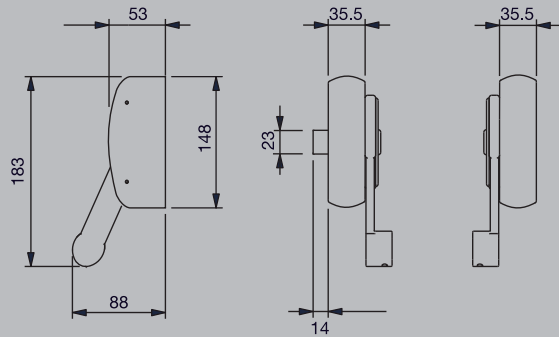

AP3 A-7030

AP3

Versión combinable con barras/pestillos, con pestillo lateral
Versió combinable amb barres/pestells, amb pestell lateral
Version suitable for rods/latch bolts mounting with lateral latch bolt
Versión pour montage avec tringles/pênes dormants avec pêne latéral
Versione abbinabile ad aste/scrocchi con scrocco laterale escludibile
Ausführung kombinierbar mit Stangen/Fallen mit seitlicher Falle