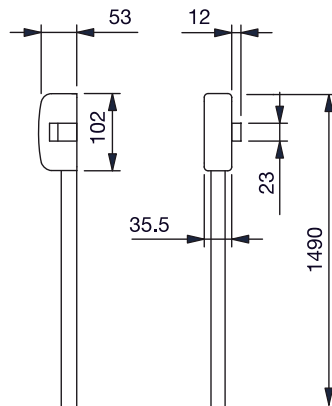

Kit senkrechte stangen und fallen

Stangenverkleidungen aus lackiertem aluminium edelstahlfallen

A-7115