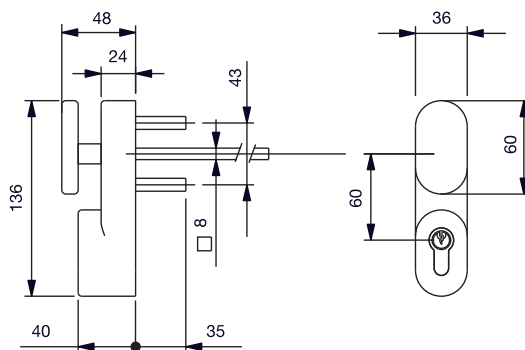

En alliage fondu sous pression et laqué

Gruppo cilindro maniglia/pomolo

In lega pressofusa verniciata

Gruppe Türgriff/Türknauf und Zylinder

Aus lackierter druckgegossener legierung

A-7102

A-7100

Barras horizontales