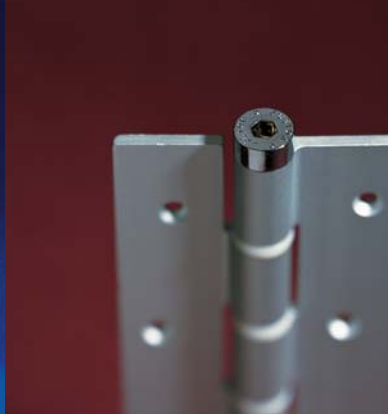

Justor

Talleres Trepats SA, Zona industrial "Els Garrofers" Avda. del Progrés, 40
08340 Vilassar de Mar (Barcelona) SPAIN Tel. (34) 93 754 06 00 Fax (34) 93 754 06 01
E-mail: ttrepat@justor.com www.justor.com

handlie.com