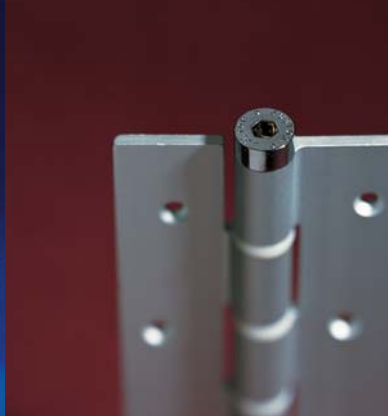

Justor

Talleres Trepats SA, Zona industrial "Els Garrofers" Avda. del Progrés, 40
08340 Vilassar de Mar (Barcelona) SPAIN Tel. (34) 93 754 06 00 Fax (34) 93 754 06 01
E-mail: ttrepat@justor.com www.justor.com

handlie.com