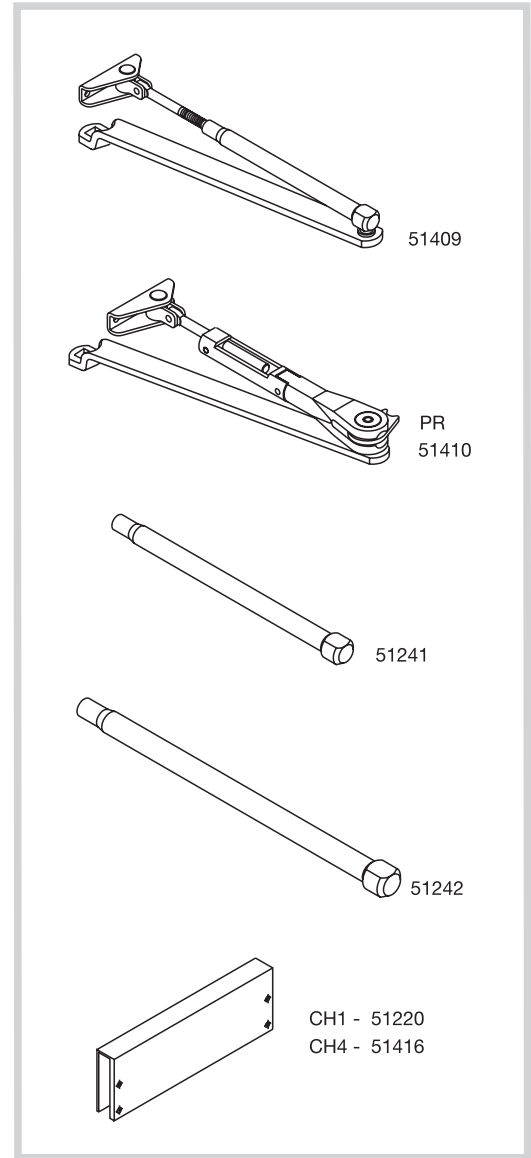

ACCESORIOS
ACCESSORIS
ACCESSORIES
ACCESSOIRES
ACCESSORI
ZUBEHÖR

Justor

handlie.com