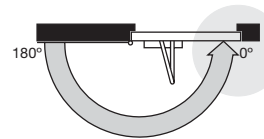

ACCESORIOS
ACCESSORIS
ACCESSORIES
ACCESSOIRES
ACCESSORI
ZUBEHÖR

Justor

handlie.com