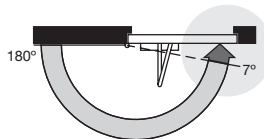

ACCESORIOS
ACCESSORIS
ACCESSORIES
ACCESSOIRES
ACCESSORI
ZUBEHÖR

Justor

handlie.com