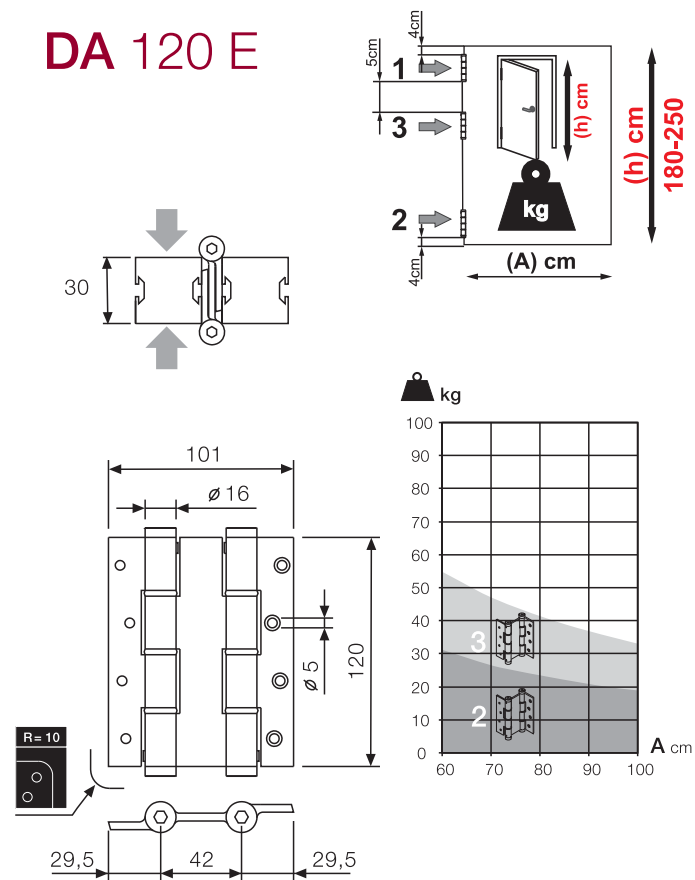

DA 180 E

DA 180

DA 120 E

DA 120