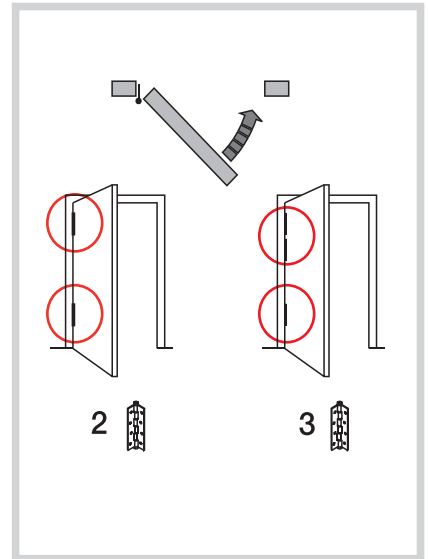

## SA 120

x 2

x 1

- De fácil graduación.
- De fácil graduació.
- Easy graduation.
- Réglage facile.
- Regolazione facile.
- Einfache Gradierung.

**Justor**

**Justor**

Talleres Trepas SA, Zona industrial "Els Garrofers" Avda. del Progrés, 40  
08340 Vilassar de Mar (Barcelona) SPAIN Tel. (34) 93 754 06 00 Fax (34) 93 754 06 01  
E-mail: [ttrepas@justor.com](mailto:ttrepas@justor.com) [www.justor.com](http://www.justor.com)