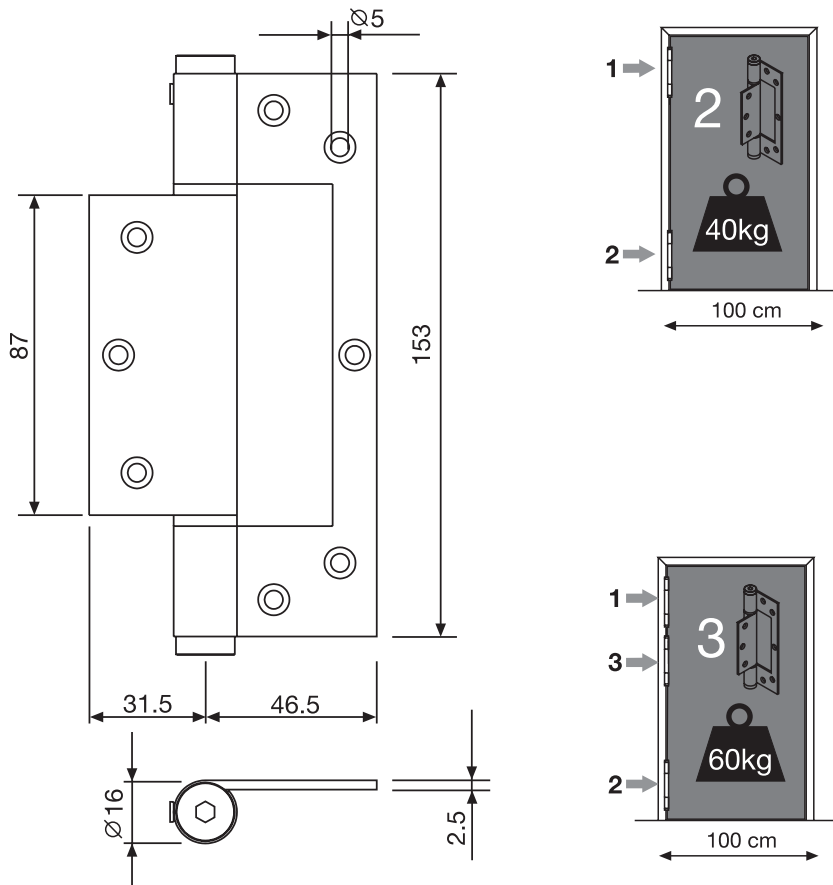

x2

- -De fácil graduación.
- -De fácil graduació.
- -Easy graduation.
- -Réglage facile.
- -Regolazione facile.
- -Einfache Gradierung.