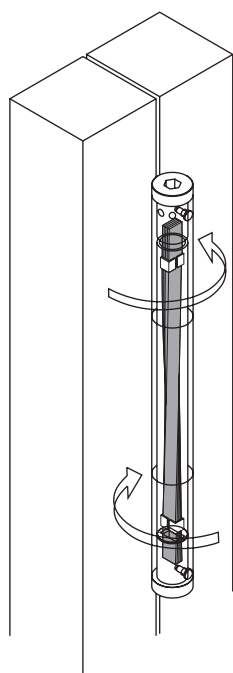

- Tubo interior inox AISI 304.
- Potencia de cierre graduable.
- Tub interior inox AISI 304.
- Potència de tancament regulable.
- Stainless interior tube AISI 304.
- Adjustable strength.
- Tube interne inox AISI 304.
- Réglable en puissance.
- Tubo interno in acciaio inox AISI 304.
- Regolabile in potenza.
- Inneres Rohr von Edelstahl AISI 304.
- Einstellbare Schließkraft.