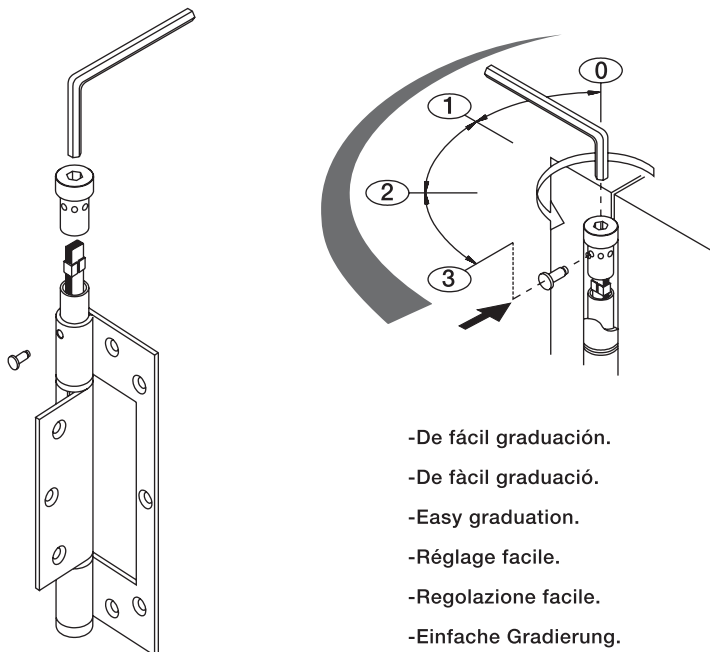

- -De fácil graduación.
- -De fácil graduació.
- -Easy graduation.
- -Réglage facile.
- -Regolazione facile.
- -Einfache Gradierung.