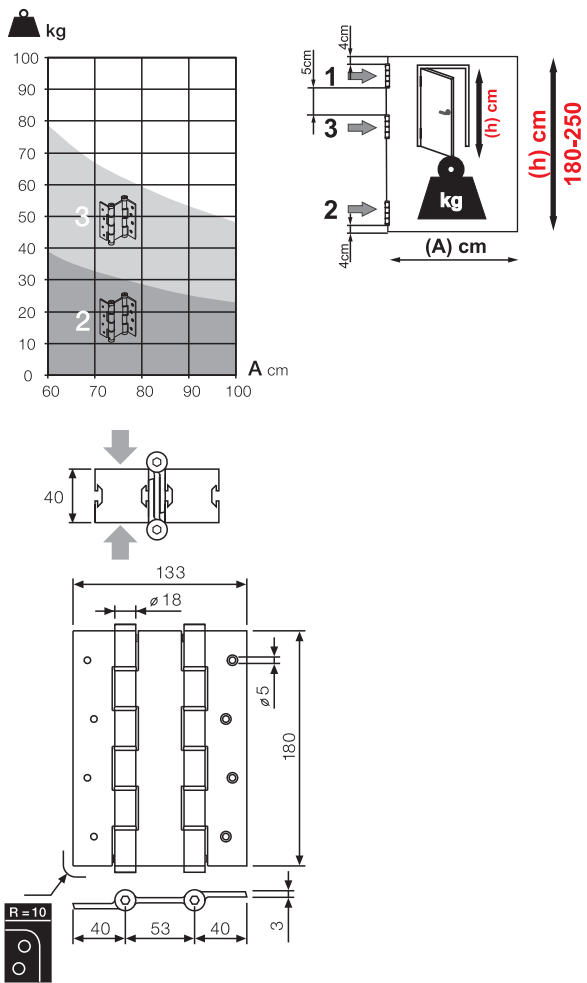

x 2

x 1

- -De fácil graduación.
- -De fácil graduació.
- -Easy graduation.
- -Réglage facile.
- -Regolazione facile.
- -Einfache Gradierung.

Justor