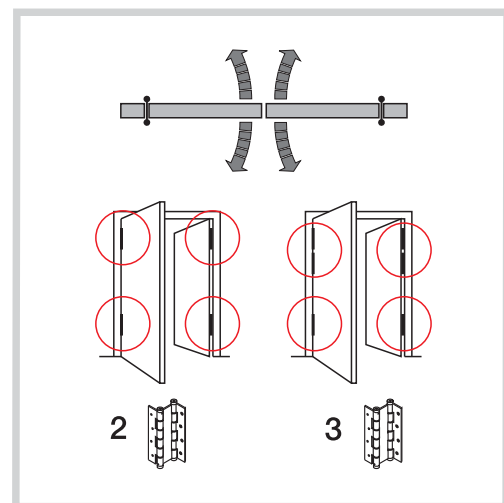

- -De fácil graduación.
- -De fácil graduació.
- -Easy graduation.
- -Réglage facile.
- -Regolazione facile.
- -Einfache Gradierung.