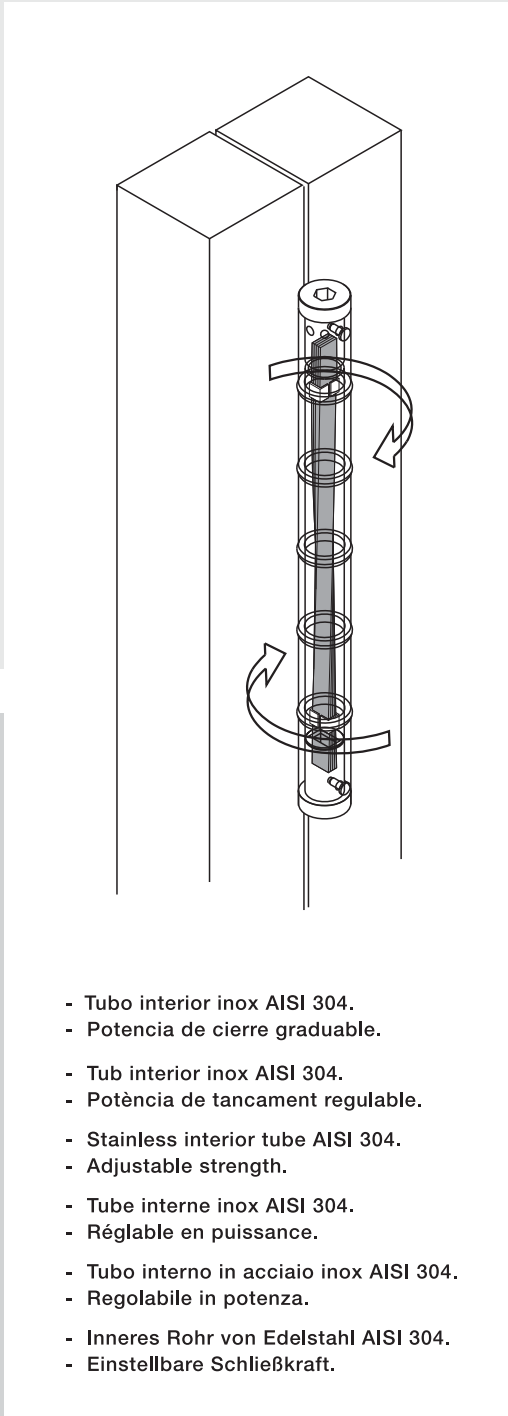

# DA 180 A

x 2

x 1

**Justor**

handle.com

- Tubo interior inox AISI 304.
- Potencia de cierre graduable.
- Tub interior inox AISI 304.
- Potència de tancament regulable.
- Stainless interior tube AISI 304.
- Adjustable strength.
- Tube interne inox AISI 304.
- Réglable en puissance.
- Tubo interno in acciaio inox AISI 304.
- Regolabile in potenza.
- Inneres Rohr von Edelstahl AISI 304.
- Einstellbare Schließkraft.