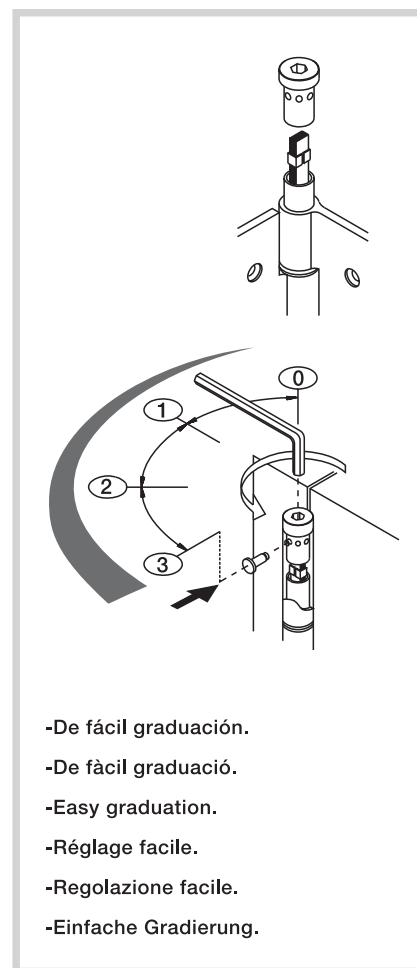

## DA 120

x 2

x 1

- De fácil graduación.
- De fácil graduació.
- Easy graduation.
- Réglage facile.
- Regolazione facile.
- Einfache Gradierung.

**Justor**

**Justor**

Talleres Trepats SA, Zona industrial "Els Garrofers" Avda. del Progrés, 40  
08340 Vilassar de Mar (Barcelona) SPAIN Tel. (34) 93 754 06 00 Fax (34) 93 754 06 01  
E-mail: [ttrepat@justor.com](mailto:ttrepat@justor.com) [www.justor.com](http://www.justor.com)