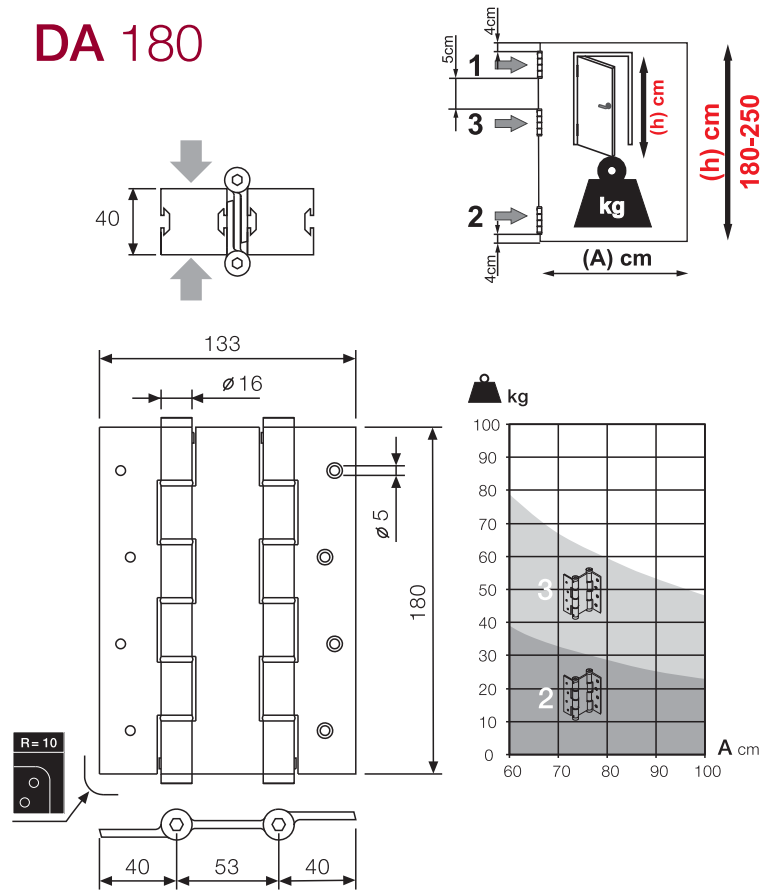

DA 180 E

DA 180

DA 120 E

DA 120