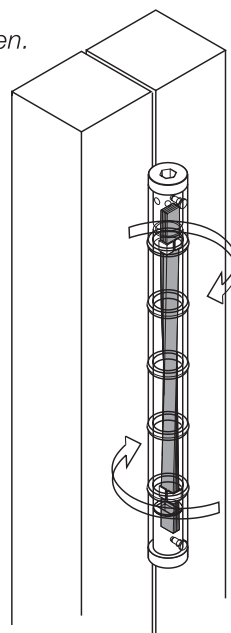

Einzelwirkende Federband Aluminium

- Schließt der Tür automatisch.
- Für Holz und Aluminium Türen.
- Feder Lebensdauer 500.000 Zyclen.

- Tubo interior inox AISI 304.
- Potencia de cierre graduable.
- Tub interior inox AISI 304.
- Potència de tancament regulable.
- Stainless interior tube AISI 304.
- Adjustable strength.
- Tube interne inox AISI 304.
- Réglable en puissance.
- Tubo interno in acciaio inox AISI 304.
- Regolabile in potenza.
- Inneres Rohr von Edelstahl AISI 304.
- Einstellbare Schließkraft.