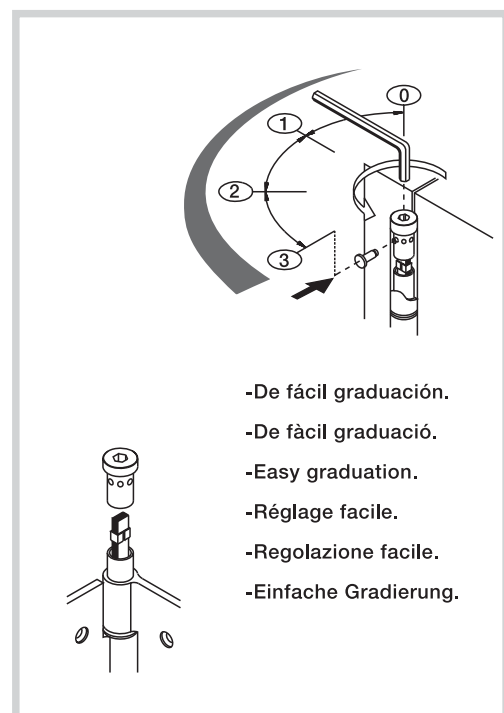

- -De fácil graduación.
- -De fácil graduació.
- -Easy graduation.
- -Réglage facile.
- -Regolazione facile.
- -Einfache Gradierung.