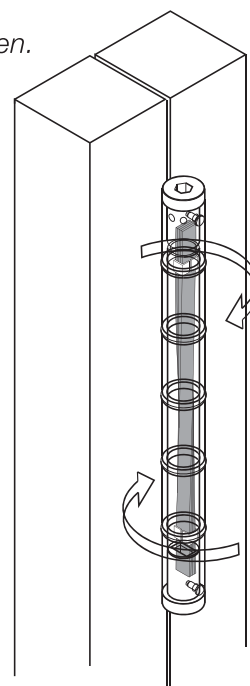

- Tubo interior inox AISI 304.
- Potencia de cierre graduable.
- Tub interior inox AISI 304.
- Potència de tancament regulable.
- Stainless interior tube AISI 304.
- Adjustable strength.
- Tube interne inox AISI 304.
- Réglable en puissance.
- Tubo interno in acciaio inox AISI 304.
- Regolabile in potenza.
- Inneres Rohr von Edelstahl AISI 304.
- Einstellbare Schließkraft.