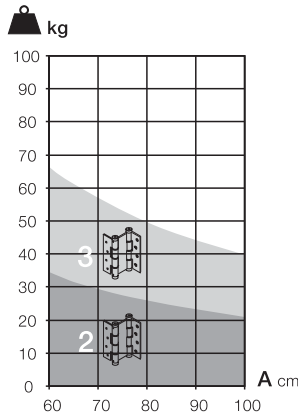

# DA 180 A

x 2

x 1

**Justor**

handle.com

- Tubo interior inox AISI 304.
- Potencia de cierre graduable.
- Tub interior inox AISI 304.
- Potència de tancament regulable.
- Stainless interior tube AISI 304.
- Adjustable strength.
- Tube interne inox AISI 304.
- Réglable en puissance.
- Tubo interno in acciaio inox AISI 304.
- Regolabile in potenza.
- Inneres Rohr von Edelstahl AISI 304.
- Einstellbare Schließkraft.