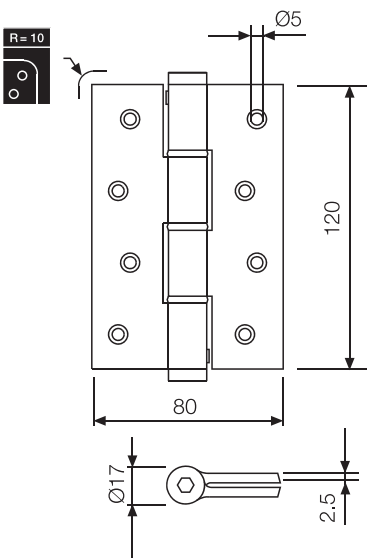

## SA 120

x 2

x 1

- De fácil graduación.
- De fácil graduació.
- Easy graduation.
- Réglage facile.
- Regolazione facile.
- Einfache Gradierung.

**Justor**

**Justor**

Talleres Trepas SA, Zona industrial "Els Garrofers" Avda. del Progrés, 40  
08340 Vilassar de Mar (Barcelona) SPAIN Tel. (34) 93 754 06 00 Fax (34) 93 754 06 01  
E-mail: [ttrepas@justor.com](mailto:ttrepas@justor.com) [www.justor.com](http://www.justor.com)