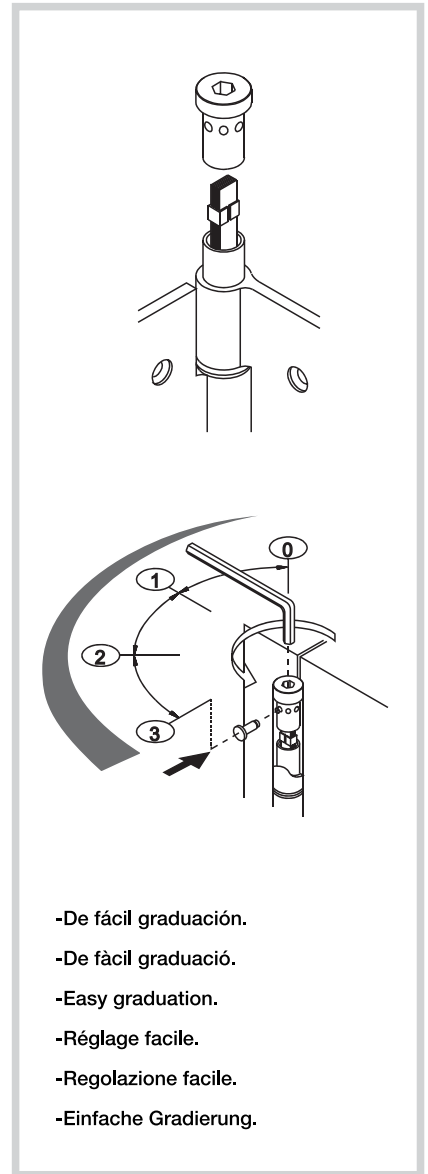

## SA 120

x 2

x 1

- De fácil graduación.
- De fácil graduació.
- Easy graduation.
- Réglage facile.
- Regolazione facile.
- Einfache Gradierung.

**Justor**

**Justor**

Talleres Trepas SA, Zona industrial "Els Garrofers" Avda. del Progrés, 40  
08340 Vilassar de Mar (Barcelona) SPAIN Tel. (34) 93 754 06 00 Fax (34) 93 754 06 01  
E-mail: [ttrepas@justor.com](mailto:ttrepas@justor.com) [www.justor.com](http://www.justor.com)