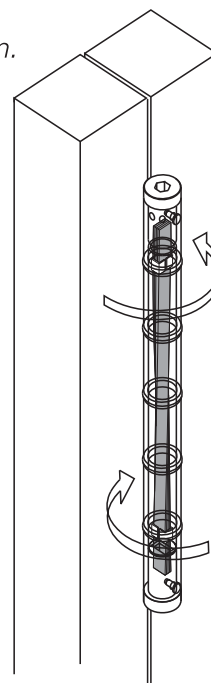

Pendeltürband

- Für Pendeltüren.
- Edelstahl AISI 304-DIN 1.4301.
- Feder Lebensdauer 500.000 Zyclen.

- Tubo interior inox AISI 304.
- Potencia de cierre graduable.
- Tub interior inox AISI 304.
- Potència de tancament regulable.
- Stainless interior tube AISI 304.
- Adjustable strength.
- Tube interne inox AISI 304.
- Réglable en puissance.
- Tubo interno in acciaio inox AISI 304.
- Regolabile in potenza.
- Inneres Rohr von Edelstahl AISI 304.
- Einstellbare Schließkraft.