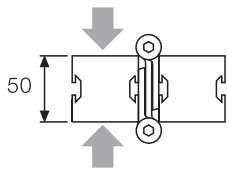

# DA 180 A

x 2

x 1

**Justor**

handle.com

- Tubo interior inox AISI 304.
- Potencia de cierre graduable.
- Tub interior inox AISI 304.
- Potència de tancament regulable.
- Stainless interior tube AISI 304.
- Adjustable strength.
- Tube interne inox AISI 304.
- Réglable en puissance.
- Tubo interno in acciaio inox AISI 304.
- Regolabile in potenza.
- Inneres Rohr von Edelstahl AISI 304.
- Einstellbare Schließkraft.