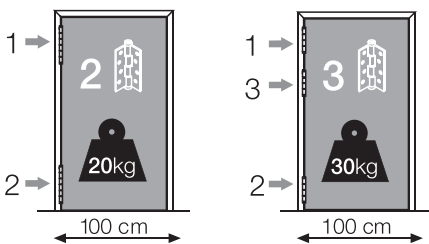

## SA 120

x 2

x 1

- De fácil graduación.
- De fácil graduació.
- Easy graduation.
- Réglage facile.
- Regolazione facile.
- Einfache Gradierung.

**Justor**

**Justor**

Talleres Trepas SA, Zona industrial "Els Garrofers" Avda. del Progrés, 40  
08340 Vilassar de Mar (Barcelona) SPAIN Tel. (34) 93 754 06 00 Fax (34) 93 754 06 01  
E-mail: [ttrepas@justor.com](mailto:ttrepas@justor.com) [www.justor.com](http://www.justor.com)