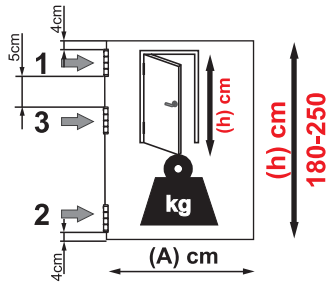

# DA 180 A

x 2

x 1

**Justor**

handle.com

- Tubo interior inox AISI 304.
- Potencia de cierre graduable.
- Tub interior inox AISI 304.
- Potència de tancament regulable.
- Stainless interior tube AISI 304.
- Adjustable strength.
- Tube interne inox AISI 304.
- Réglable en puissance.
- Tubo interno in acciaio inox AISI 304.
- Regolabile in potenza.
- Inneres Rohr von Edelstahl AISI 304.
- Einstellbare Schließkraft.