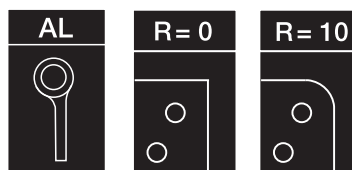

DA 180

Bisagra doble acción aluminio

- Para puertas de vaivén.
- Para puertas de madera y aluminio.
- Resistencia del muelle 500.000 ciclos.

Frontissa doble acció alumini

- Per a portes de vaivé.
- Per a portes de fusta i alumini.
- Resistència de la molla 500.000 cicles.

Spring hinge double action aluminium

- For swing doors.
- For wooden and aluminium doors.
- Spring resistance 500.000 cycles.

Charnière va-et-vient aluminium

- Pour des portes va-et-vient.
- Pour des portes en bois et en aluminium.
- Résistance du ressort 500.000 cycles.

Cerniera doppia azione alluminio

- Per porta a vento.
- Per porte in legno ed alluminio.
- Resistenza della molla 500.000 cicli.

Pendeltürband Aluminium

- Für Pendeltüren.
- Für Holz und Aluminium Türen.
- Feder Lebensdauer 500.000 Zyclen.

DA 120