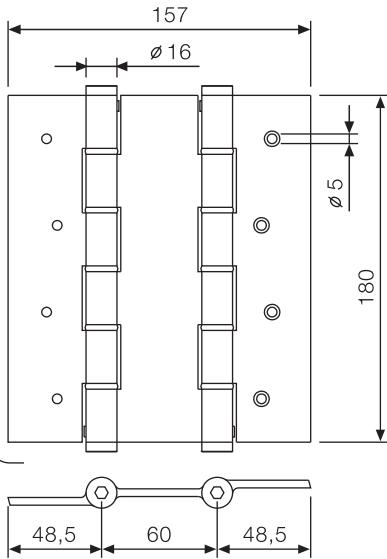

# DA 180 A

x 2

x 1

**Justor**

handle.com

- Tubo interior inox AISI 304.
- Potencia de cierre graduable.
- Tub interior inox AISI 304.
- Potència de tancament regulable.
- Stainless interior tube AISI 304.
- Adjustable strength.
- Tube interne inox AISI 304.
- Réglable en puissance.
- Tubo interno in acciaio inox AISI 304.
- Regolabile in potenza.
- Inneres Rohr von Edelstahl AISI 304.
- Einstellbare Schließkraft.