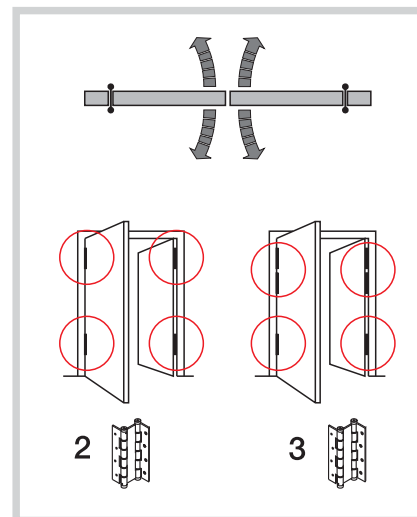

x 2

x 1

- -De fácil graduación.
- -De fácil graduació.
- -Easy graduation.
- -Réglage facile.
- -Regolazione facile.
- -Einfache Gradierung.

Justor