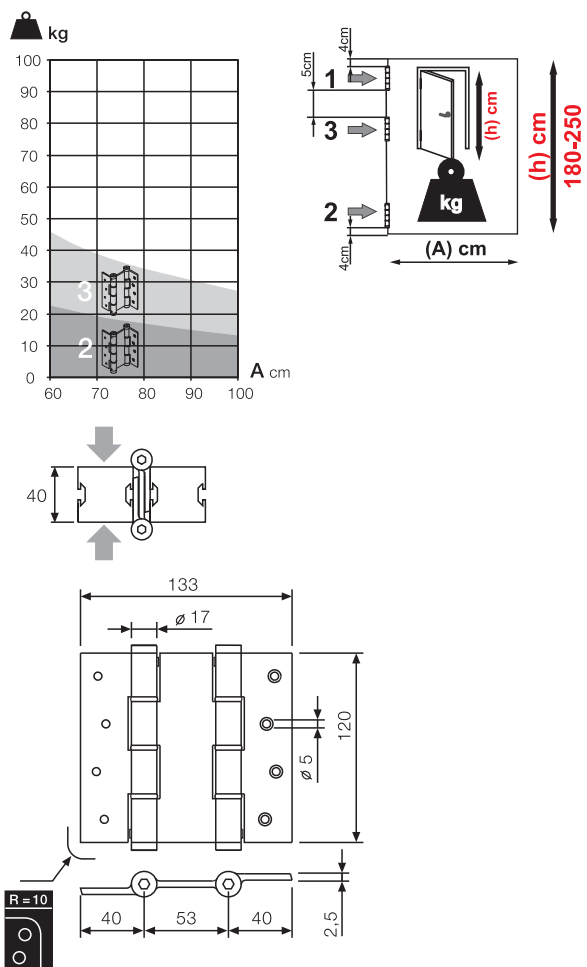

x 2

x 1

- -De fácil graduación.
- -De fácil graduació.
- -Easy graduation.
- -Réglage facile.
- -Regolazione facile.
- -Einfache Gradierung.

Justor