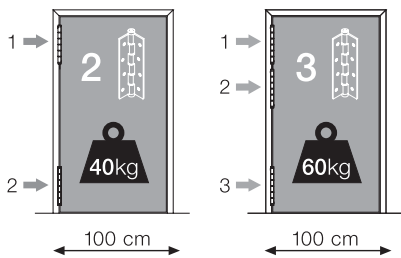

R = 10

x 2

x 1

R = 10

Plata - Silver - Argent - Argento - Silber *

Oro - Or - Gold *

Bronce - Bronze - Bronzo *

Anod. Inox - Anod. Inox - Anod. stainless steel - Anod. inoxydable - Anod. inossidabile - Anod. Edelstahl *

Negro - Negre - Black - Noir - Nero - Schwarz *

Blanco - Blanc - White - Bianco - Weiß **

* Anodizado - Anoditzat - Anodised - Anodisé - Anodizzato - Eloxiert

** Pintado - Pintat - Painted - Laqué - Verniciato - Lackiert

- -De fácil graduación.
- -De fácil graduació.
- -Easy graduation.
- -Réglage facile.
- -Regolazione facile.
- -Einfache Gradierung.

Justor