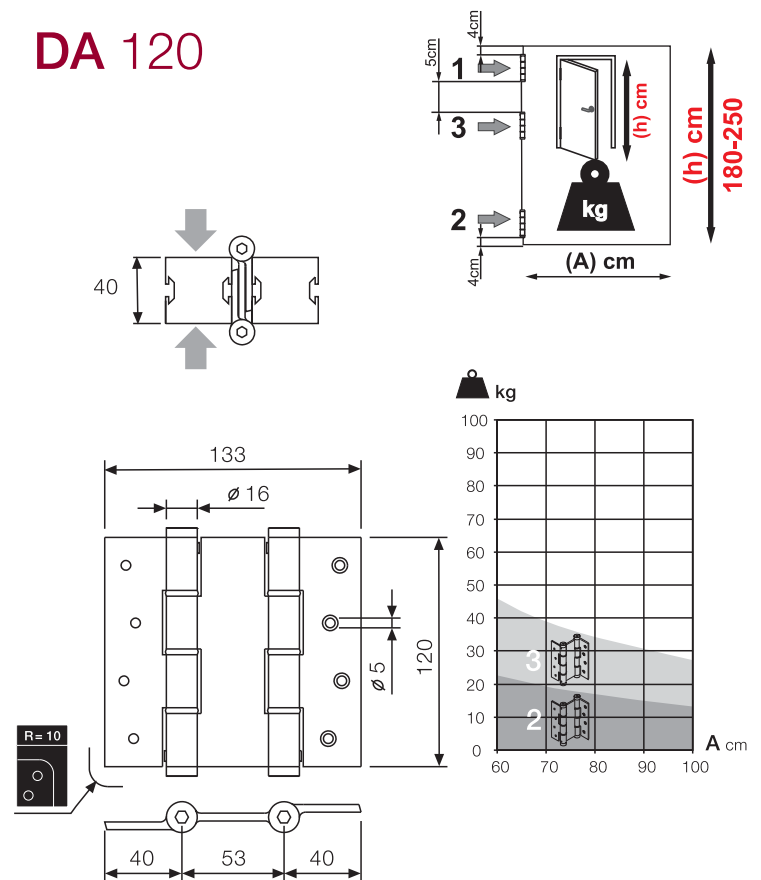

# DA 180 A

x 2

x 1

**Justor**

handle.com

- Tubo interior inox AISI 304.
- Potencia de cierre graduable.
- Tub interior inox AISI 304.
- Potència de tancament regulable.
- Stainless interior tube AISI 304.
- Adjustable strength.
- Tube interne inox AISI 304.
- Réglable en puissance.
- Tubo interno in acciaio inox AISI 304.
- Regolabile in potenza.
- Inneres Rohr von Edelstahl AISI 304.
- Einstellbare Schließkraft.