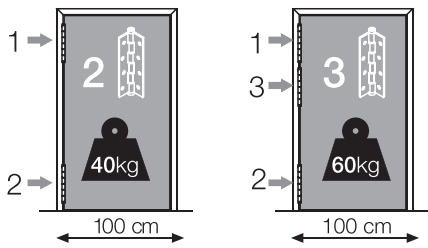

x 2

x 1

- -De fácil graduación.
- -De fácil graduació.
- -Easy graduation.
- -Réglage facile.
- -Regolazione facile.
- -Einfache Gradierung.

Justor