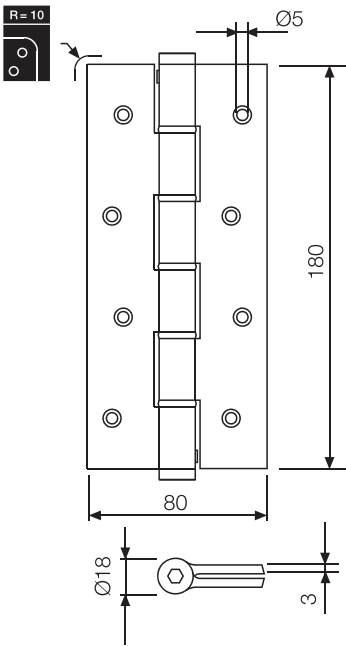

x 2

x 1

- -De fácil graduación.
- -De fácil graduació.
- -Easy graduation.
- -Réglage facile.
- -Regolazione facile.
- -Einfache Gradierung.

Justor