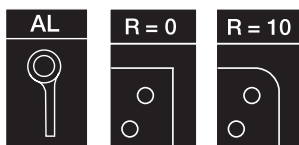

Einzelwirkende Federband Aluminium

- Schließt der Tür automatisch.
- Für Holz und Aluminium Türen.
- Feder Lebensdauer 500.000 Zyclen.