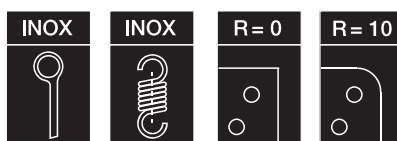

Einzelwirkende Federband

- Schließt der Tür automatisch.
- Edelstahl AISI 304-DIN 1.4301.
- Feder Lebensdauer 500.000 Zyklen.