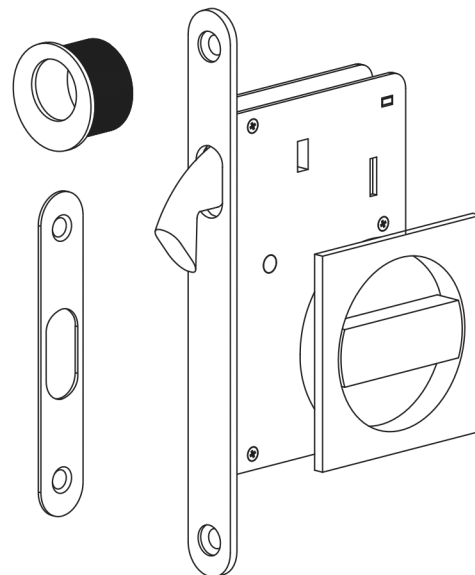

20.937 / 20.938

FECHADURA PARA PORTAS DE CORRER /
LOCK FOR SLIDING DOORS /
SERRURE POUR PORTES COULISSANTES /
CERRADURA PARA PUERTAS CORREDERAS