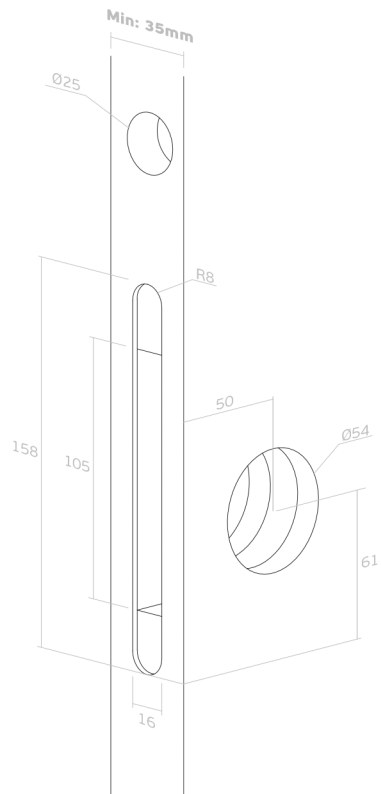

J. Neves & Filhos
 Comércio e Indústria de Ferragens, S.A.

Rua das Mimosas, 849/851
 Zona Industrial das Mimosas
 S. Pedro da Cova | Ap. 75
 4424-909 Gondomar PORTUGAL

handle

20.937 / 20.938

FECHADURA PARA PORTAS DE CORRER /
LOCK FOR SLIDING DOORS /
SERRURE POUR PORTES COULISSANTES /
CERRADURA PARA PUERTAS CORREDERAS

Entalhe na porta /

wood door cut / découpe dans la porte / taladro en la puerta

Entalhe no aro /
Frame cut / découpe dans le dormant /
taladro en lo marco

(Unidades/ Units: mm)