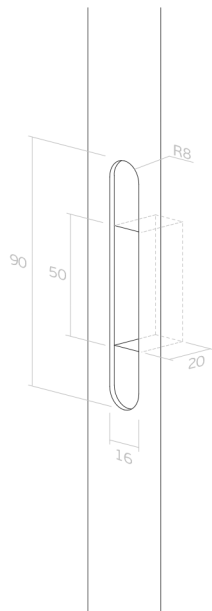

Manual executado tendo como exemplo a fechadura 20.938
 Manual executed taking as an example the lock 20.938 /
 Manuelle exécuté en prenant comme exemple la serrure 20.938 /
 Manual ejecutado, tomando como ejemplo la cerradura 20.938

J. Neves & Filhos
 Comércio e Indústria de Ferragens, S.A.

Rua das Mimosas, 849/851
 Zona Industrial das Mimosas
 S. Pedro da Cova | Ap. 75
 4424-909 Gondomar PORTUGAL

handle

20.937 / 20.938

FECHADURA PARA PORTAS DE CORRER /
LOCK FOR SLIDING DOORS /
SERRURE POUR PORTES COULISSANTES /
CERRADURA PARA PUERTAS CORREDERAS

Entalhe na porta /

wood door cut / découpe dans la porte / taladro en la puerta

Entalhe no aro /
Frame cut / découpe dans le dormant /
taladro en lo marco

(Unidades/ Units: mm)