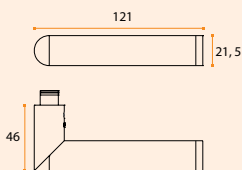

NEW

IN.00.447 LINK PORCELANA

Material: EN 1.4301 - Satinado / Satin / Satin + Porcelain

Puxador / Lever handle / Manilla

RC08M - Roseta standard / Standard rose

Design: Christian Magalhães

EN1906 2 7 - 0 0 3 0 A

SOLID ■

NEW

IN.00.448 LINK PORCELANA

Material: EN 1.4301 - Satinado / Satin / Satin + Porcelain

Puxador / Lever handle / Manilla

RC08M - Roseta standard / Standard rose

Design: Christian Magalhães

EN1906 2 7 - 0 0 3 0 A

SOLID ■

NEW

IN.00.449 LINK PORCELANA

Material: EN 1.4301 - Satinado / Satin / Satin + Porcelain

Puxador / Lever handle / Manilla

RC08M - Roseta standard / Standard rose

Design: Christian Magalhães

EN1906 2 7 - 0 0 3 0 A