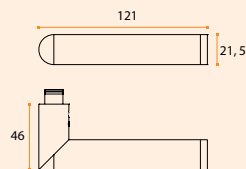

SOLID ■

NEW

IN.00.448 LINK PORCELANA

Material: EN 1.4301 - Satinado / Satin / Satin + Porcelain

Puxador / Lever handle / Manilla

RC08M - Roseta standard / Standard rose

Design: Christian Magalhães

EN1906 2 7 - 0 0 3 0 A

SOLID ■

NEW

IN.00.449 LINK PORCELANA

Material: EN 1.4301 - Satinado / Satin / Satin + Porcelain

Puxador / Lever handle / Manilla

RC08M - Roseta standard / Standard rose

Design: Christian Magalhães

EN1906 2 7 - 0 0 3 0 A

SOLID ■