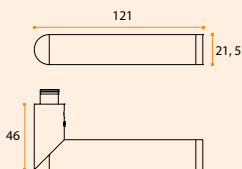

NEW

IN.00.447 LINK PORCELANA

Material: EN 1.4301 - Satinado / Satin / Satin + Porcelain

Puxador / Lever handle / Manilla

RC08M - Roseta standard / Standard rose

Design: Christian Magalhães

EN1906 2 7 - 0 0 3 0 A

SOLID ■

NEW

IN.00.448 LINK PORCELANA

Material: EN 1.4301 - Satinado / Satin / Satin + Porcelain

Puxador / Lever handle / Manilla

RC08M - Roseta standard / Standard rose

Design: Christian Magalhães

EN1906 2 7 - 0 0 3 0 A

SOLID ■

NEW

IN.00.449 LINK PORCELANA

Material: EN 1.4301 - Satinado / Satin / Satin + Porcelain

Puxador / Lever handle / Manilla

RC08M - Roseta standard / Standard rose

Design: Christian Magalhães

EN1906 2 7 - 0 0 3 0 A