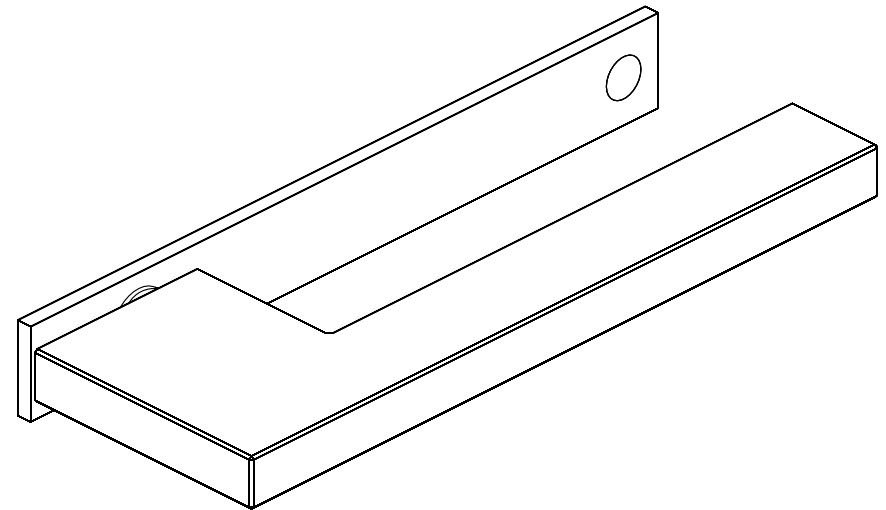

Rua das Mimosas, 849/851  
Zona Industrial das Mimosas  
S. Pedro da Cova | Ap. 75  
4424-909 Gondomar PORTUGAL

jnf@jnf.pt | www.jnf.pt

SLIM  
IN.00.432

PUXADOR DE PORTA COM PLACA /  
DOOR HANDLE WITH PLATE /  
POIGNÉE DE PORTE SUR PLAQUE /  
MANILLA DE PUERTA CON PLACA.