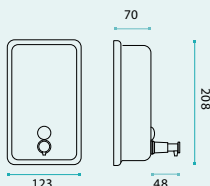

FINISH	REF
Satin	IN.60.483.10
Polished	IN.60.483.10.P
Satin	IN.60.483.10 316

IN.60.544

Dispensador de sabão líquido encastrável /
Embed soap dispenser /
Dispensador de jabón líquido encastrable.

Cap. 0,33 L