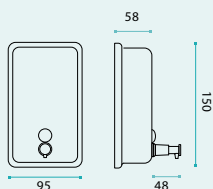

### IN.60.483.05

EN 1.4301

Dispensador de sabão líquido /  
 Dispensador de jabón líquido.

Soap dispenser /

IN.60.483.05 - 0,5L

FINISH	REF
Satin	IN.60.483.05
Polished	IN.60.483.05.P