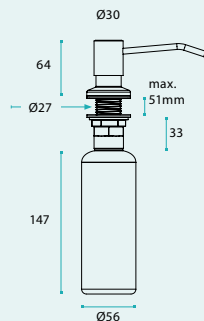

### IN.60.483.10

EN 1.4301

Dispensador de sabão líquido /  
 Dispensador de jabón líquido.

Soap dispenser /

IN.60.483.10 - 1L

FINISH	REF
Satin	IN.60.483.10
Polished	IN.60.483.10.P
Satin	IN.60.483.10 316

### IN.60.544

Dispensador de sabão líquido encastrável /  
 Embed soap dispenser /  
 Dispensador de jabón líquido encastrable.

Cap. 0,33 L