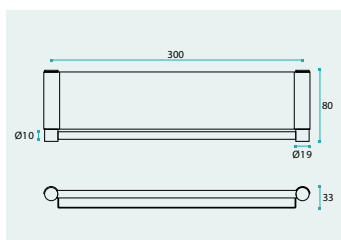

IN.43.183/150

EN 1.4301 Satinado / Satin / Satin
Saboneteira com vidro /
Soap holder with glass / Jabonera con cristal.