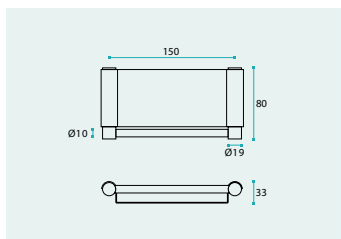

FINE SERIES

ACESSÓRIOS PARA CASA DE BANHO /
BATHROOM ACCESSORIES /
ACCESORIOS DE BAÑO.

IN.43.157

EN 1.4301 Satinado / Satin / Satin
Saboneteira / Soap holder / Jabonera