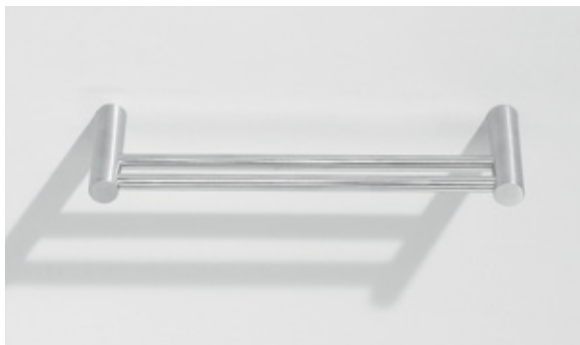

FINE SERIES

ACESSÓRIOS PARA CASA DE BANHO /
 BATHROOM ACCESSORIES /
 ACCESORIOS DE BAÑO.

IN.43.159

EN 1.4301 Satinado / Satin / Satin
 Porta escovas / Teeth brush holder
 Porta cepillos.

IN.43.186 IN.43.186.P

EN 1.4301
 Saboneteira de bancada /
 Table soap holder / Jabonera de lavabo.

Satinado / Satin / Satin IN.43.186
 Polido / Polished finish / Pulido IN.43.186.P

IN.43.155

EN 1.4301 Satinado / Satin / Satin
 Porta rolo / Paper holder /
 Soporte de papel.