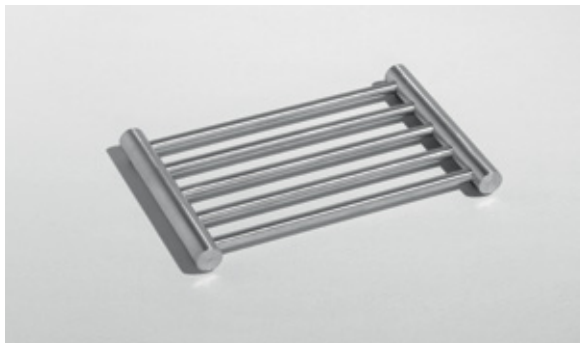

FINE SERIES

ACESSÓRIOS PARA CASA DE BANHO /
 BATHROOM ACCESSORIES /
 ACCESORIOS DE BAÑO.

IN.43.159

EN 1.4301 Satinado / Satin / Satin
 Porta escovas / Teeth brush holder
 Porta cepillos.

IN.43.186 IN.43.186.P

EN 1.4301
 Saboneteira de bancada /
 Table soap holder / Jabonera de lavabo.

Satinado / Satin / Satin IN.43.186
 Polido / Polished finish / Pulido IN.43.186.P

IN.43.155

EN 1.4301 Satinado / Satin / Satin
 Porta rolo / Paper holder /
 Soporte de papel.