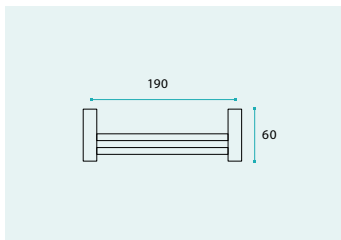

FINE SERIES

ACESSÓRIOS PARA CASA DE BANHO /
 BATHROOM ACCESSORIES /
 ACCESORIOS DE BAÑO.

IN.43.159

EN 1.4301 Satinado / Satin / Satin
 Porta escovas / Teeth brush holder
 Porta cepillos.

IN.43.186 IN.43.186.P