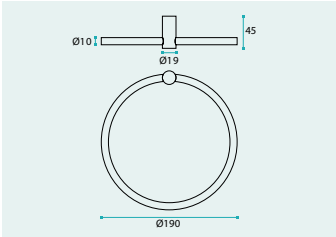

IN.43.153

EN 1.4301 Satinado / Satin / Satin
Toalheiro. / Towel-rack / Toallero.

IN.43.167

EN 1.4301 Satinado / Satin / Satin
Porta piaçaba de parede /
Wall toilet brush / Escobillero de pared