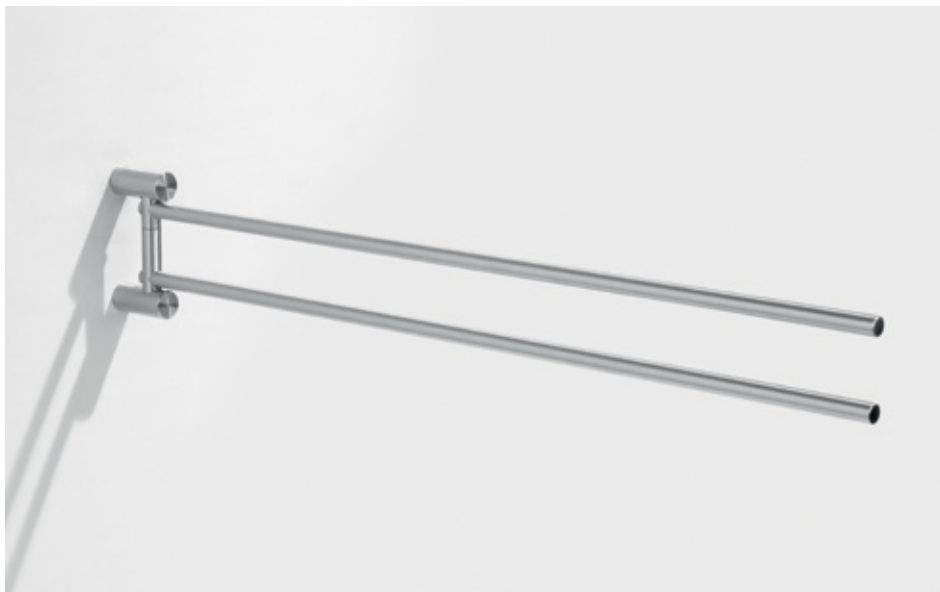

FINE SERIES

ACESSÓRIOS PARA CASA DE BANHO /
BATHROOM ACCESSORIES /
ACCESORIOS DE BAÑO.

IN.43.151

EN 1.4301 Satinado / Satin / Satin

Toalheiro duplo giratório / Turning doble towel-rack /
Toallero giratório doble.