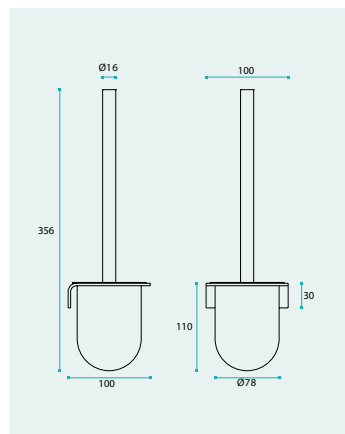

TONDA SERIES

ACESSÓRIOS PARA CASA DE BANHO /
 BATHROOM ACCESSORIES /
 ACCESORIOS DE BAÑO.

IN.41.165

EN 1.4301 Satinado / Satin / Satin
 Porta piaçaba de parede /
 Wall toilet brush / Escobillero de pared

IN.41.320

EN 1.4301 Satinado / Satin / Satin
 Porta piaçaba de parede /
 Wall toilet brush / Escobillero de pared