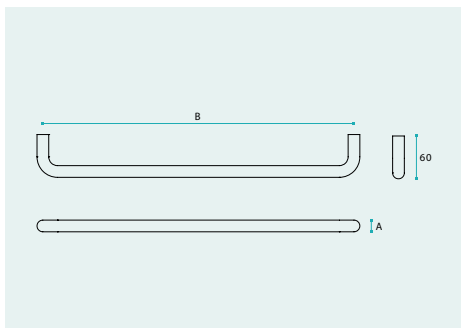

TONDA SERIES

ACESSÓRIOS PARA CASA DE BANHO /
 BATHROOM ACCESSORIES /
 ACCESORIOS DE BAÑO.

IN.41.141.____.____

EN 1.4301 Satinado / Satin / Satin
 Toalheiro. / Towel-rack / Toallero.

IN.41.141.19.____.P

EN 1.4301 Polido / Polished / Pulido
 Toalheiro. / Towel-rack / Toallero.

A	B	REF
Ø 16	250	IN.41.141.16.250
Ø 16	425	IN.41.141.16.425
Ø 16	600	IN.41.141.16.600
Ø 19	250	IN.41.141.19.250
Ø 19	425	IN.41.141.19.425
Ø 19	600	IN.41.141.19.600