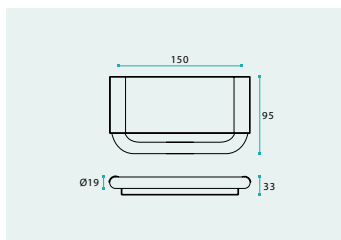

TONDA SERIES

ACESSÓRIOS PARA CASA DE BANHO /
 BATHROOM ACCESSORIES /
 ACCESORIOS DE BAÑO.

IN.41.136 / 150

EN 1.4301 Satinado / Satin / Satin
 Saboneteira / Soap holder / Jabonera

IN.41.136 / 300

EN 1.4301 Satinado / Satin / Satin
 Saboneteira / Soap holder / Jabonera