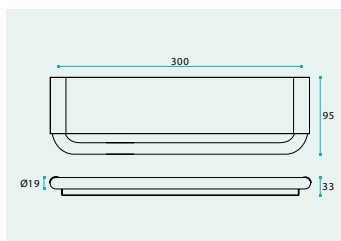

TONDA SERIES

ACESSÓRIOS PARA CASA DE BANHO /
 BATHROOM ACCESSORIES /
 ACCESORIOS DE BAÑO.

IN.41.136 / 150

EN 1.4301 Satinado / Satin / Satin
 Saboneteira / Soap holder / Jabonera

IN.41.136 / 300

EN 1.4301 Satinado / Satin / Satin
 Saboneteira / Soap holder / Jabonera