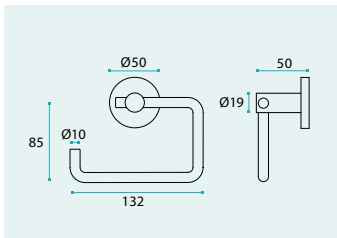

### IN.43.156

EN 1.4301 Satinado / Satin / Satin  
Porta rolo duplo / Double Paper holder /  
Soporte de papel doble.

### IN.40.138

EN 1.4301 Satinado / Satin / Satin  
Porta rolo / Paper holder /  
Soporte de papel.