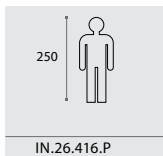

IN.26.415.P IN.26.416.P

EN 1.4301 Satinado / Satin / Satin
Silhuetas para casa de banho com
fixação oculta por parafuso /
Bathroom indicators with concealed
fixing at the wall./
Indicadores de toilette con sujeción
oculta por tornillos.
Design: JNF