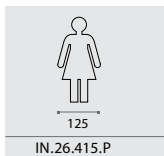

IN.26.415.P IN.26.416.P

EN 1.4301 Satinado / Satin / Satin
Silhuetas para casa de banho com
fixação oculta por parafuso /
Bathroom indicators with concealed
fixing at the wall./
Indicadores de toilette con sujeción
oculta por tornillos.
Design: JNF