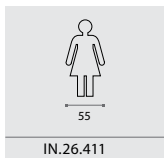

### IN.26.411 IN.26.412

EN 1.4301 Satinado / Satin / Satin  
Silhuetas para casa de banho  
**com fixação por adesivo /**  
Bathroom indicators with fixing  
with strong adhesive /  
Indicadores de toilette con sujeción  
por adhesivo extra fuerte.