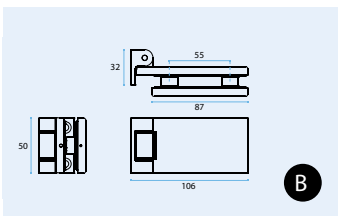

GC20

Peso máx. da porta - 40kg /
Max. door weight - 40kg /
Peso max. de la puerta - 40kg.

IN.27.009

Dobradiça parede - vidro /
Wall to glass hinge /
Bisagra pared - cristal.

Material: EN 1.4301 Satinado / Satin / Satin

Espessuras de vidro /
Glass Thickness /
Espesor del cristal.
10 - 12 mm

Entalhe / Glass cut /
Taladro en el cristal.

GC21

Peso máx. da porta - 40kg /
Max. door weight - 40kg /
Peso max. de la puerta - 40kg.

NEW

IN.05.302

Dobradiça parede - vidro /
Wall to glass hinge /
Bisagra pared - cristal.

Material: EN 1.4301 Satinado / Satin / Satin

Espessuras de vidro /
Glass Thickness /
Espesor del cristal.
10 - 12 mm