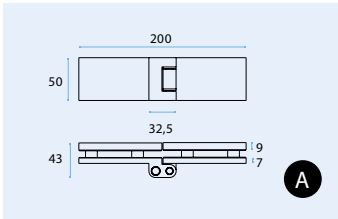

IN.27.001

Dobradiça vidro - vidro /
Glass to glass hinge /
Bisagra cristal - cristal.

Material: EN 1.4301 Satinado / Satin / Satin

Espessuras de vidro /
Glass Thickness /
Espesor del cristal.
10 - 12 mm

Entalhe / Glass cut /
Taladro en el cristal.

GC20

Peso máx. da porta - 40kg /
Max. door weight - 40kg /
Peso max. de la puerta - 40kg.

IN.27.009

Dobradiça parede - vidro /
Wall to glass hinge /
Bisagra pared - cristal.

Material: EN 1.4301 Satinado / Satin / Satin

Espessuras de vidro /
Glass Thickness /
Espesor del cristal.
10 - 12 mm

Entalhe / Glass cut /
Taladro en el cristal.

GC21

Peso máx. da porta - 40kg /
Max. door weight - 40kg /
Peso max. de la puerta - 40kg.