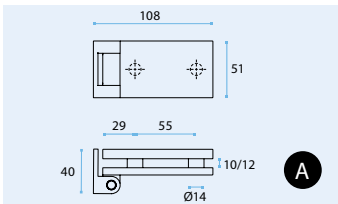

IN.27.001

Dobradiça vidro - vidro /
Glass to glass hinge /
Bisagra cristal - cristal.

Material: EN 1.4301 Satinado / Satin / Satin

Espessuras de vidro /
Glass Thickness /
Espesor del cristal.
10 - 12 mm

Entalhe / Glass cut /
Taladro en el cristal.

GC20

Peso máx. da porta - 40kg /
Max. door weight - 40kg /
Peso max. de la puerta - 40kg.

IN.27.009

Dobradiça parede - vidro /
Wall to glass hinge /
Bisagra pared - cristal.

Material: EN 1.4301 Satinado / Satin / Satin

Espessuras de vidro /
Glass Thickness /
Espesor del cristal.
10 - 12 mm

Entalhe / Glass cut /
Taladro en el cristal.

GC21

Peso máx. da porta - 40kg /
Max. door weight - 40kg /
Peso max. de la puerta - 40kg.

NEW

IN.05.302

Dobradiça parede - vidro /
Wall to glass hinge /
Bisagra pared - cristal.

Material: EN 1.4301 Satinado / Satin / Satin

Espessuras de vidro /
Glass Thickness /
Espesor del cristal.
10 - 12 mm