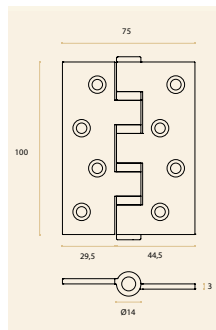

DOBRADIÇAS / HINGES / BISAGRAS

NEW

IN.05.020.100.CF

Material: EN 1.4301 - Satinado / Satin / Satin
Dobradiça de eixo amovível, com quatro
rolamentos de esferas / Hinge with four ball
bearings / Bisagra con cuatro rodamientos.
Carga máx. / Max. Load / Capacidad - 120 Kg

0359-CPR-0320 EN 1935:2002/AC:2003

EN1935 **4 7 6 1 1 4 0 13**

IN.05.020.100.ECO

Também disponível em: /
Also available in version: /
Tambien disponible en version:

ECO
series

EN.1.4372

EN1935 **4 7 6 1 1 4 0 13** ECO