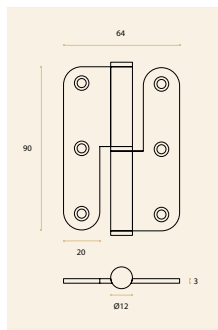

DOBRADIÇAS / HINGES / BISAGRAS

IN.05.023.ECO

Material: EN.1.4372 - Satinado / Satin / Satin
Dobradiça de meio balanço /
Lift off hinge / Bisagra.
Carga máx. / Max. Load / Capacidade - 40 Kg
Direita ou esquerda / Left or right hand /
Derecha o izquierda.

ECO
series

EN1935 **27201207**

NEW

IN.05.019.75

Material: EN 1.4301 - Satinado / Satin / Satin
Dobradiça de meio balanço /
Lift off hinge / Bisagra.
Carga máx. / Max. Load / Capacidade - 20 Kg
Direita ou esquerda / Left or right hand /
Derecha o izquierda.