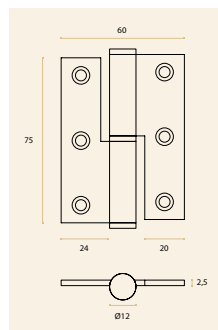

IN.05.019.75

Material: EN 1.4301 - Satinado / Satin / Satin
Dobradiça de meio balanço /
Lift off hinge / Bisagra.
Carga máx. / Max. Load / Capacidade - 20 Kg
Direita ou esquerda / Left or right hand /
Derecha o izquierda.

EN1935 **27101304**