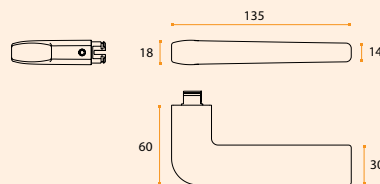

pag.318

pag.246

pag.256

pag.266

IN.00.241 GOLF

Material: EN 1.4301 - Satinado / Satin / Satin

Puxador / Lever handle / Manilla

RC08M - Roseta standard / Standard rose

Design: Christian Magalhães

EN1906 3 7 - 0 0 3 0 A

TUBULAR

IN.00.241.P GOLF

Material: EN 1.4301 - Polido / Polished / Pulido

Puxador / Lever handle / Manilla

RC08M - Roseta standard / Standard rose

Design: Christian Magalhães