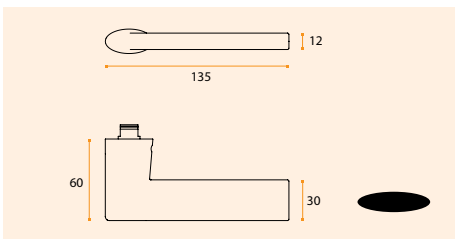

EN1906 **3 7 - 0 0 3 0 A**

TUBULAR

IN.00.240.TB DYNAMIC
 Material: EN 1.4301 +
 TITANIUM - Black
 Satinado / Satin / Satin

IN.00.240.TG DYNAMIC
 Material: EN 1.4301 +
 TITANIUM - Gold
 Satinado / Satin / Satin

IN.00.240.TCO DYNAMIC
 Material: EN 1.4301 +
 TITANIUM - Copper
 Satinado / Satin / Satin

IN.00.240.TCH DYNAMIC
 Material: EN 1.4301 +
 TITANIUM - Chocolate
 Satinado / Satin / Satin

IN.00.240.P DYNAMIC
 Material: EN 1.4301 -Polido / Polished / Pulido
 RC08M - Roseta standard / Standard rose
 Design: Christian Magalhães