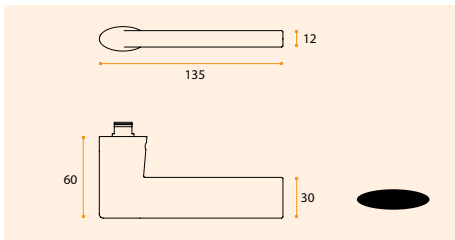

EN1906 **3 7 - 0 0 3 0 A**

TUBULAR

IN.00.240.TB DYNAMIC
 Material: EN 1.4301 +
 TITANIUM - Black
 Satinado / Satin / Satin

IN.00.240.TG DYNAMIC
 Material: EN 1.4301 +
 TITANIUM - Gold
 Satinado / Satin / Satin

IN.00.240.TCO DYNAMIC
 Material: EN 1.4301 +
 TITANIUM - Copper
 Satinado / Satin / Satin

IN.00.240.TCH DYNAMIC
 Material: EN 1.4301 +
 TITANIUM - Chocolate
 Satinado / Satin / Satin

IN.00.240.P DYNAMIC
 Material: EN 1.4301 -Polido / Polished / Pulido
 RC08M - Roseta standard / Standard rose
 Design: Christian Magalhães