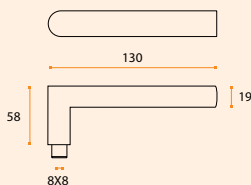

IN.00.028.TCH
Material: EN 1.4301 +
TITANIUM - Chocolate
Satinado / Satin / Satin

pag.266

pag.266

IN.00.030

Material: EN 1.4301 - Satinado / Satin / Satin
Puxador / Lever handle / Manilla
RC08M - Roseta standard / Standard rose

EN1906 3 7 - 0 0 3 0 A

TUBULAR 

IN.00.030.TB
Material: EN 1.4301 +
TITANIUM - Black
Satinado / Satin / Satin

IN.00.030.TG
Material: EN 1.4301 +
TITANIUM - Gold
Satinado / Satin / Satin

pag.076

pag.076

pag.318