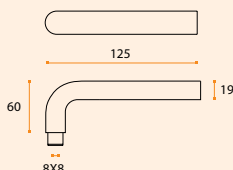

TUBULAR

PUXADORES E ACESSÓRIOS /
LEVER HANDLES AND ACCESSORIES /
MANILLAS Y ACCESORIOS.

IN.00.028

Material: EN 1.4301
Satinado / Satin / Satin
Puxador / Lever handle / Manilla
RC08M - Roseta standard / Standard rose

EN1906 3 7 - 0 0 3 0 A

TUBULAR 

IN.00.028.TB
Material: EN 1.4301 +
TITANIUM - Black
Satinado / Satin / Satin

IN.00.028.TG
Material: EN 1.4301 +
TITANIUM - Gold
Satinado / Satin / Satin

pag.076

pag.076

pag.318

IN.00.028.TCH
Material: EN 1.4301 +
TITANIUM - Chocolate
Satinado / Satin / Satin

pag.266

pag.266

IN.00.030

Material: EN 1.4301 - Satinado / Satin / Satin
Puxador / Lever handle / Manilla
RC08M - Roseta standard / Standard rose