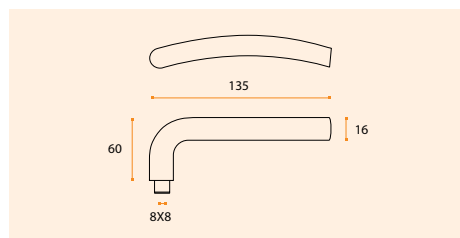

TUBULAR

PUXADORES E ACESSÓRIOS /
LEVER HANDLES AND ACCESSORIES /
MANILLAS Y ACCESORIOS.

IN.00.028.B

Material: EN 1.4301 - Satinado / Satin / Satin
Puxador / Lever handle / Manilla
RC08M - Roseta standard / Standard rose
Design: Miguel Vasconcelos

EN1906 **3 7 - 0 1 3 0 A**

TUBULAR

IN.00.026

Material: EN 1.4301 - Satinado / Satin / Satin
Puxador / Lever handle / Manilla
RC08M - Roseta standard / Standard rose

EN1906 **2 7 - 0 0 3 0 A**

TUBULAR

IN.00.046

Material: EN 1.4301 - Satinado / Satin / Satin
Puxador / Lever handle / Manilla
RC08M - R07N - Roseta standard / Standard rose

EN1906 **3 7 - 0 0 3 0 A**

TUBULAR

IN.00.047

Material: EN 1.4301 - Satinado / Satin / Satin
Puxador / Lever handle / Manilla
RC08M - Roseta standard / Standard rose