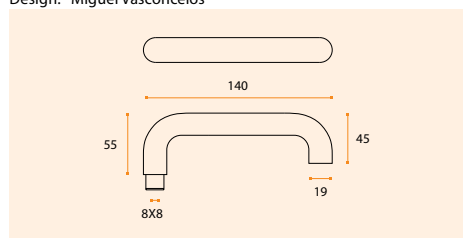

TUBULAR

PUXADORES E ACESSÓRIOS /
LEVER HANDLES AND ACCESSORIES /
MANILLAS Y ACCESORIOS.

IN.00.028.B

Material: EN 1.4301 - Satinado / Satin / Satin
Puxador / Lever handle / Manilla
RC08M - Roseta standard / Standard rose
Design: Miguel Vasconcelos

EN1906 **3 7 - 0 1 3 0 A**

TUBULAR

IN.00.026

Material: EN 1.4301 - Satinado / Satin / Satin
Puxador / Lever handle / Manilla
RC08M - Roseta standard / Standard rose

EN1906 **2 7 - 0 0 3 0 A**

TUBULAR

IN.00.046

Material: EN 1.4301 - Satinado / Satin / Satin
Puxador / Lever handle / Manilla
RC08M - R07N - Roseta standard / Standard rose

EN1906 **3 7 - 0 0 3 0 A**

TUBULAR

IN.00.047

Material: EN 1.4301 - Satinado / Satin / Satin
Puxador / Lever handle / Manilla
RC08M - Roseta standard / Standard rose