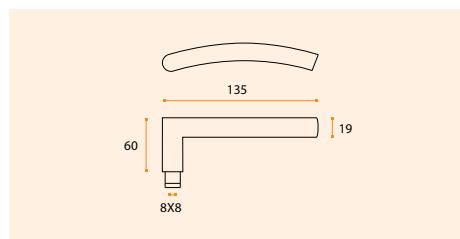

EN1906 **3 7 - 0 1 3 0 A**

TUBULAR

IN.00.026

Material: EN 1.4301 - Satinado / Satin / Satin
Puxador / Lever handle / Manilla
RC08M - Roseta standard / Standard rose

EN1906 **2 7 - 0 0 3 0 A**

TUBULAR

IN.00.046

Material: EN 1.4301 - Satinado / Satin / Satin
Puxador / Lever handle / Manilla
RC08M - R07N - Roseta standard / Standard rose

EN1906 **3 7 - 0 0 3 0 A**

TUBULAR

IN.00.047

Material: EN 1.4301 - Satinado / Satin / Satin
Puxador / Lever handle / Manilla
RC08M - Roseta standard / Standard rose

EN1906 **3 7 - 0 0 3 0 A**

TUBULAR

pag.076

pag.076

pag.318

pag.318

pag.246

pag.246