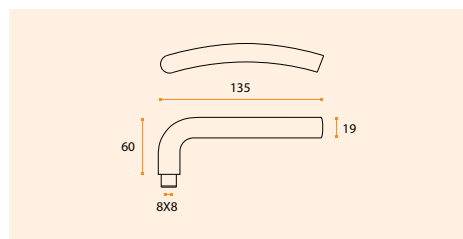

EN1906 **3 7 - 0 1 3 0 A**

TUBULAR

IN.00.026

Material: EN 1.4301 - Satinado / Satin / Satin
Puxador / Lever handle / Manilla
RC08M - Roseta standard / Standard rose

EN1906 **2 7 - 0 0 3 0 A**

TUBULAR

IN.00.046

Material: EN 1.4301 - Satinado / Satin / Satin
Puxador / Lever handle / Manilla
RC08M - R07N - Roseta standard / Standard rose

EN1906 **3 7 - 0 0 3 0 A**

TUBULAR

IN.00.047

Material: EN 1.4301 - Satinado / Satin / Satin
Puxador / Lever handle / Manilla
RC08M - Roseta standard / Standard rose