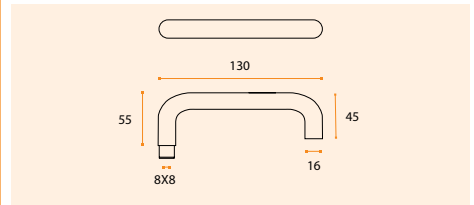

**IN.00.016**

Material: EN 1.4301  
 Satinado / Satin / Satin  
 Puxador / Lever handle / Manilla  
 R08M - R04M - O04M  
 Roseta standard / Standard rose

**IN.00.016.B**

Material: EN 1.4301  
 Satinado / Satin / Satin  
 Puxador / Lever handle / Manilla  
 R08M - R04M - O04M  
 Roseta standard / Standard rose

EN1906 **2 7 - 0 0 3 0 A**

TUBULAR

EN1906 **2 7 - 0 1 3 0 A**

TUBULAR

**IN.00.027**

Material: EN 1.4301 - Satinado / Satin / Satin  
 Puxador / Lever handle / Manilla  
 RC08M - Roseta standard / Standard rose

**IN.00.033**

Material: EN 1.4301 - Satinado / Satin / Satin  
 Puxador / Lever handle / Manilla  
 RC08M - Roseta standard / Standard rose

EN1906 **3 7 - 0 0 3 0 A**

TUBULAR

EN1906 **3 7 - 0 0 3 0 A**

TUBULAR