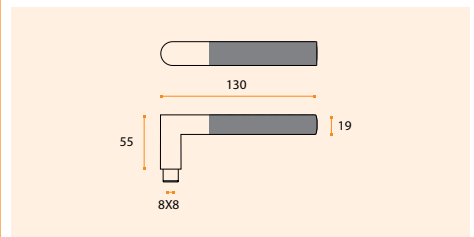

EN1906 **2 7 - 0 0 3 0 A**

TUBULAR

EN1906 **2 7 - 0 1 3 0 A**

TUBULAR

**IN.00.027**

Material: EN 1.4301 - Satinado / Satin / Satin  
 Puxador / Lever handle / Manilla  
 RC08M - Roseta standard / Standard rose

**IN.00.033**

Material: EN 1.4301 - Satinado / Satin / Satin  
 Puxador / Lever handle / Manilla  
 RC08M - Roseta standard / Standard rose

EN1906 **3 7 - 0 0 3 0 A**

TUBULAR

EN1906 **3 7 - 0 0 3 0 A**

TUBULAR