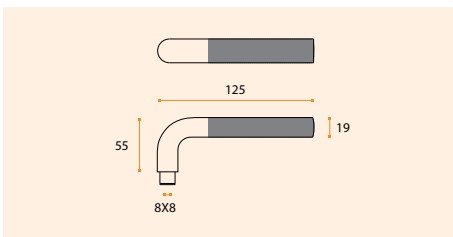

**IN.00.016**

Material: EN 1.4301  
 Satinado / Satin / Satin  
 Puxador / Lever handle / Manilla  
 R08M - R04M - O04M  
 Roseta standard / Standard rose

**IN.00.016.B**

Material: EN 1.4301  
 Satinado / Satin / Satin  
 Puxador / Lever handle / Manilla  
 R08M - R04M - O04M  
 Roseta standard / Standard rose

EN1906 **2 7 - 0 0 3 0 A**

TUBULAR

EN1906 **2 7 - 0 1 3 0 A**

TUBULAR

**IN.00.027**

Material: EN 1.4301 - Satinado / Satin / Satin  
 Puxador / Lever handle / Manilla  
 RC08M - Roseta standard / Standard rose

**IN.00.033**

Material: EN 1.4301 - Satinado / Satin / Satin  
 Puxador / Lever handle / Manilla  
 RC08M - Roseta standard / Standard rose

EN1906 **3 7 - 0 0 3 0 A**

TUBULAR

EN1906 **3 7 - 0 0 3 0 A**

TUBULAR