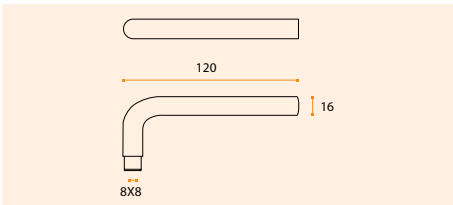

**IN.00.016**

Material: EN 1.4301  
 Satinado / Satin / Satin  
 Puxador / Lever handle / Manilla  
 R08M - R04M - O04M  
 Roseta standard / Standard rose

**IN.00.016.B**

Material: EN 1.4301  
 Satinado / Satin / Satin  
 Puxador / Lever handle / Manilla  
 R08M - R04M - O04M  
 Roseta standard / Standard rose

EN1906 **2 7 - 0 0 3 0 A**

TUBULAR

EN1906 **2 7 - 0 1 3 0 A**

TUBULAR

**IN.00.027**

Material: EN 1.4301 - Satinado / Satin / Satin  
 Puxador / Lever handle / Manilla  
 RC08M - Roseta standard / Standard rose

**IN.00.033**

Material: EN 1.4301 - Satinado / Satin / Satin  
 Puxador / Lever handle / Manilla  
 RC08M - Roseta standard / Standard rose

EN1906 **3 7 - 0 0 3 0 A**

TUBULAR

EN1906 **3 7 - 0 0 3 0 A**

TUBULAR