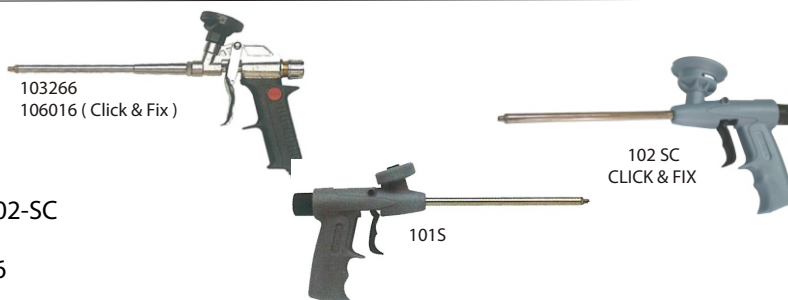

- * Spray Limpeza Soudal
- * Spray Limpeza Click & Clean

Pistolas para aplicação poliuretano

- * Pistola Rosca PVC c/ tubo metálico 101-S
- * Pistola Rosca Metálica Design 103266
- * Pistola Baioneta PVC c/ tubo metálico Click & Fix 102-SC
- * Pistola Baioneta Metálica Design Click & Fix 106016