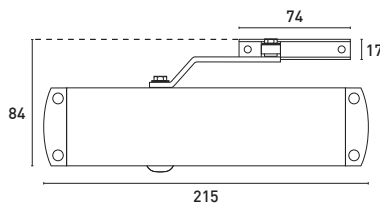

M.TS.1000C

FORCE EN 1154				M.TS.1000C
2	até / up to: 850mm		até / up to: 40Kg	■
3	até / up to: 950mm		até / up to: 60Kg	■
4	até / up to: 1.100mm		até / up to: 80Kg	◆

■ Força conforme fixação do braço / Force as arm fixing
◆ Força conforme fixação do corpo / Force as body fixing

Instalada na porta
Installed on the door

Instalada no aro
Installed on the frame

M.TS.1000C

M.TS.1000C

Mola aérea de pinhão cremalheira com braço articulado
Overhead rack-and-pinion door closer with link arm

950
(1100)
Max.

60
(80)
Max.

Para portas de batente / Ambidextra / Largura da porta até 950mm (EN 4 - 1100mm)
Peso da porta até 60Kg (EN 4 - 80Kg)
For single action doors / Ambidextrous / Door width up to 950mm (EN 4 - 1100mm)
Door weight up to 60Kg (EN 4 - 80Kg)

180°
(110°)

Ângulo de abertura até 180° (EN 4 - 110°) / Velocidade de fecho com regulação lateral
Golpe final com regulação hidráulica
Opening angle up to 180° (EN 4 - 110°) / Closing speed with lateral adjustment
Adjustable hydraulic latching action