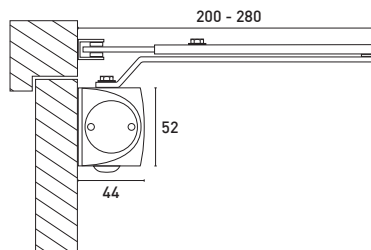

M.TS.1000C

FORCE EN 1154				M.TS.1000C
2	até / up to: 850mm		até / up to: 40Kg	■
3	até / up to: 950mm		até / up to: 60Kg	■
4	até / up to: 1.100mm		até / up to: 80Kg	◆

■ Força conforme fixação do braço / Force as arm fixing
◆ Força conforme fixação do corpo / Force as body fixing

Instalada na porta
Installed on the door

Instalada no aro
Installed on the frame

M.TS.1000C

M.TS.1000C

Mola aérea de pinhão cremalheira com braço articulado
Overhead rack-and-pinion door closer with link arm

950
(1100)
Max.

60
(80)
Max.

Para portas de batente / Ambidextra / Largura da porta até 950mm (EN 4 - 1100mm)
Peso da porta até 60Kg (EN 4 - 80Kg)
For single action doors / Ambidextrous / Door width up to 950mm (EN 4 - 1100mm)
Door weight up to 60Kg (EN 4 - 80Kg)

180°
(110°)

Ângulo de abertura até 180° (EN 4 - 110°) / Velocidade de fecho com regulação lateral
Golpe final com regulação hidráulica
Opening angle up to 180° (EN 4 - 110°) / Closing speed with lateral adjustment
Adjustable hydraulic latching action