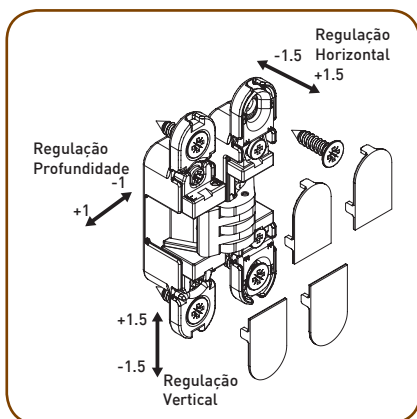

Dobradiça Oculta 3D para Mobiliário

D.6100.3D

- Dobradiça oculta para mobiliário
- Com regulação em 3D
- Para portas com (máx): 600x2000mm
- Espessura mínima porta: 18mm
- Reversível
- Regulação em 3D:
 - Horizontal: ± 1.5
 - Profundidade: ± 1
 - Vertical: ± 1.5
- Capacidade carga: até 19kg (ver quadro Capacidade Carga)
- Inclui: capas embelezadoras em alumínio e parafusos para fixação
- Acabamento: Cromado Mate ou Preto
- Instruções de montagem

Capacidade Carga D.6100.3D