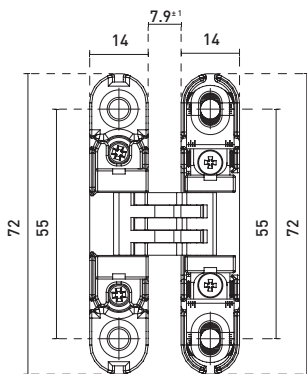

Dobradiça Oculta 3D para Mobiliário

D.6100.3D

- Dobradiça oculta para mobiliário
- Com regulação em 3D
- Para portas com (máx): 600x2000mm
- Espessura mínima porta: 18mm
- Reversível
- Regulação em 3D:
 - Horizontal: ± 1.5
 - Profundidade: ± 1
 - Vertical: ± 1.5
- Capacidade carga: até 19kg (ver quadro Capacidade Carga)
- Inclui: capas embelezadoras em alumínio e parafusos para fixação
- Acabamento: Cromado Mate ou Preto
- Instruções de montagem

Capacidade Carga D.6100.3D