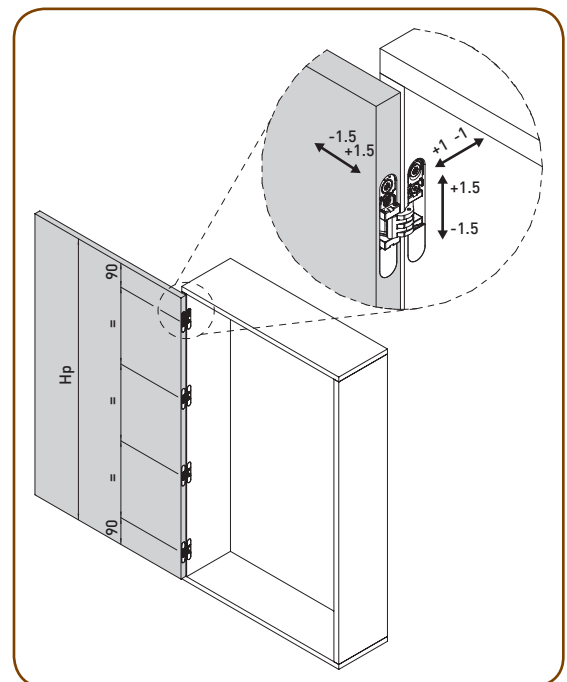

Dobradiça Oculta 3D para Mobiliário

D.6100.3D

- Dobradiça oculta para mobiliário
- Com regulação em 3D
- Para portas com (máx): 600x2000mm
- Espessura mínima porta: 18mm
- Reversível
- Regulação em 3D:
 - Horizontal: ± 1.5
 - Profundidade: ± 1
 - Vertical: ± 1.5
- Capacidade carga: até 19kg (ver quadro Capacidade Carga)
- Inclui: capas embelezadoras em alumínio e parafusos para fixação
- Acabamento: Cromado Mate ou Preto
- Instruções de montagem

Capacidade Carga D.6100.3D