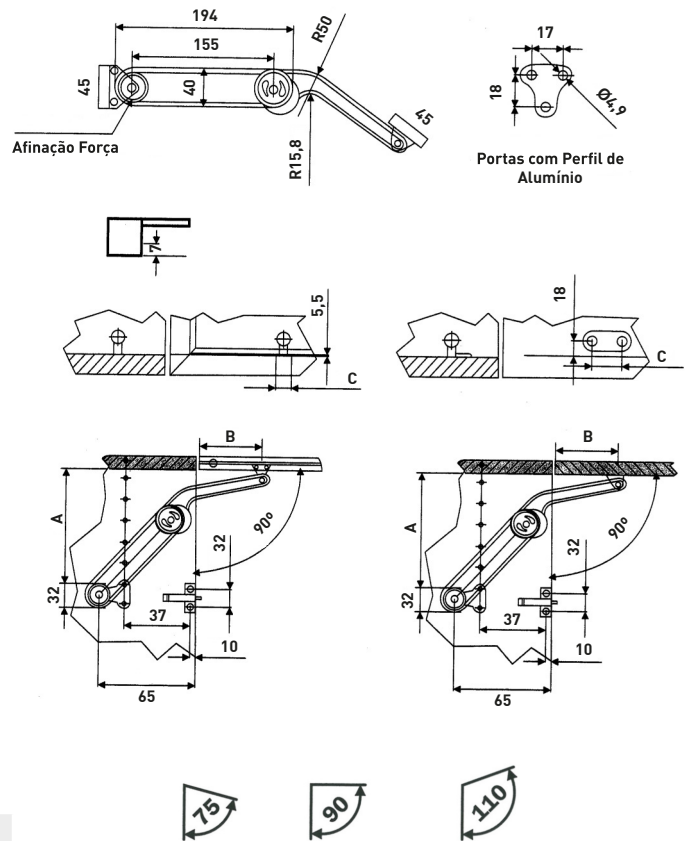

CM 123

Compasso de elevação com força regulável 1 a 12  
 Aplicação em armários com portas em madeira ou com perfil de alumínio  
 Reversível direito/ esquerdo  
 Ângulos de abertura: 75°, 90° e 110°  
 Acessório para fixação em portas com perfil de alumínio pedido em separado

**MATERIAL**  
 Aço/ Zamac

**ACABAMENTO**  
 Niquelado

Altura/ Peso porta	Força	1-2-3	4-5-6	7-8-9	10-11-12
	300	3.5 - 5.0	5.0 - 10.0	9.0 - 15.5	11.0 - 20.0
400	2.0 - 4.0	3.5 - 7.5	6.5 - 11.5	8.5 - 15.0	
500	1.5 - 3.0	3.0 - 6.0	5.5 - 9.5	7.0 - 12.0	
600	1.5 - 2.5	2.5 - 5.0	4.5 - 7.5	6.0 - 10.0	
700	1.0 - 2.0	2.0 - 4.0	3.5 - 6.5	4.5 - 8.5	
800	1.0 - 2.0	1.5 - 3.5	3.0 - 5.5	4.0 - 7.5	
900	1.0 - 1.8	1.5 - 3.0	3.0 - 5.0	3.5 - 6.5	
1000	0.9 - 1.5	1.5 - 3.0	2.5 - 4.5	3.5 - 6.0	

Instalação		A	B	C
Porta Madeira	75°	205	198	17
	90°	180	176	17
	110°	180	128	17
Porta com Perfil de Alumínio	75°	205	190	32
	90°	180	163	32
	110°	180	116	31