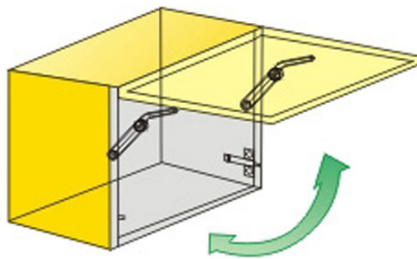

CM 123

Compasso de elevação com força regulável 1 a 12  
 Aplicação em armários com portas em madeira ou com perfil de alumínio  
 Reversível direito/ esquerdo  
 Ângulos de abertura: 75°, 90° e 110°  
 Acessório para fixação em portas com perfil de alumínio pedido em separado

**MATERIAL**  
 Aço/ Zamac

**ACABAMENTO**  
 Niquelado

Altura/ Peso porta	Força	1-2-3	4-5-6	7-8-9	10-11-12
	300	3.5 - 5.0	5.0 - 10.0	9.0 - 15.5	11.0 - 20.0
400	2.0 - 4.0	3.5 - 7.5	6.5 - 11.5	8.5 - 15.0	
500	1.5 - 3.0	3.0 - 6.0	5.5 - 9.5	7.0 - 12.0	
600	1.5 - 2.5	2.5 - 5.0	4.5 - 7.5	6.0 - 10.0	
700	1.0 - 2.0	2.0 - 4.0	3.5 - 6.5	4.5 - 8.5	
800	1.0 - 2.0	1.5 - 3.5	3.0 - 5.5	4.0 - 7.5	
900	1.0 - 1.8	1.5 - 3.0	3.0 - 5.0	3.5 - 6.5	
1000	0.9 - 1.5	1.5 - 3.0	2.5 - 4.5	3.5 - 6.0	