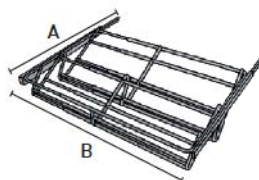

**SAP 174023
SAPATEIRA EXTRAÍVEL
FRONTAL**

MATERIAL
Aço

ACABAMENTO
Cromado

Ref. ^a	Dimensões		
	A	B	
SAP 174023	450	400-600	2
SAP 174024		500-800	
SAP 174025		600-1000	

- Sapateira frontal extraível
- Com corrediças de esferas
- Possibilidade de aplicação com ou sem frente gaveta B - Largura ajustável

**SAP 174012
SAPATEIRA EXTRAÍVEL
LATERAL**

MATERIAL
Aço

ACABAMENTO
Cromado

Ref. ^a	Cestos	Dimensões			
		A	B	C	
SAP 174012	3	480	630	270	2

- Sapateira lateral extraível
- Com corrediças de esferas
- Aplicação lateral