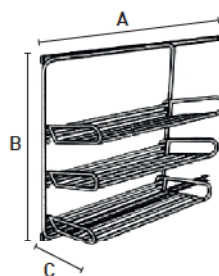

**SAP 174023
SAPATEIRA EXTRAÍVEL
FRONTAL**

MATERIAL
Aço

ACABAMENTO
Cromado

Ref. ^a	Dimensões		
	A	B	
SAP 174023	450	400-600	2
SAP 174024		500-800	
SAP 174025		600-1000	

- Sapateira frontal extraível
- Com corrediças de esferas
- Possibilidade de aplicação com ou sem frente gaveta B - Largura ajustável

**SAP 174012
SAPATEIRA EXTRAÍVEL
LATERAL**

MATERIAL
Aço

ACABAMENTO
Cromado

Ref. ^a	Cestos	Dimensões			
		A	B	C	
SAP 174012	3	480	630	270	2

- Sapateira lateral extraível
- Com corrediças de esferas
- Aplicação lateral

**SAP 174201
SAP 174202**

Ref. ^a	Dimensões		
	A	B	
SAP 174201	700	400	1/10
SAP 174202	1100	700	

- Sapateira