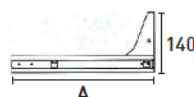

**SAP 174023
SAPATEIRA EXTRAÍVEL
FRONTAL**

MATERIAL
Aço

ACABAMENTO
Cromado

Ref. ^a	Dimensões		
	A	B	
SAP 174023	450	400-600	2
SAP 174024		500-800	
SAP 174025		600-1000	

- Sapateira frontal extraível
- Com corrediças de esferas
- Possibilidade de aplicação com ou sem frente gaveta B - Largura ajustável

**SAP 174012
SAPATEIRA EXTRAÍVEL
LATERAL**

MATERIAL
Aço

ACABAMENTO
Cromado

Ref. ^a	Cestos	Dimensões			
		A	B	C	
SAP 174012	3	480	630	270	2

- Sapateira lateral extraível
- Com corrediças de esferas
- Aplicação lateral