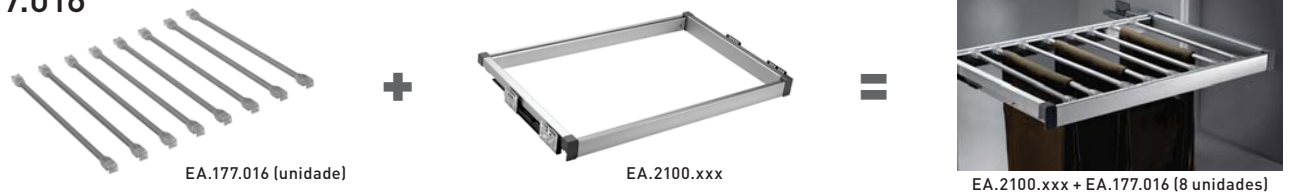

SC
Square Closet

SPM[®]
Sistemas para Mobiliário

EQUIPAMENTOS
PARA ROUPEIROS

handlie[®]

Sistema de Equipamentos para Roupeiros **SC-Square Closet**

» Nova série com design atraente e moderno

Partindo do Suporte/Aro EA.2100 com corrediças de extração total com amortecedor *Soft Close*, com dimensões para módulos de 600 e 900mm (ajustáveis), pode-se conjugar com os diversos equipamentos específicos em função da solução pretendida. O acabamento principal é em Alumínio Prata Mate, conjugado com peças em Cromado.

EA.2100

REF.	DESCRIÇÃO	MÓDULO M (mm)	DIMENSÕES L x P x H	ACB
EA.2100.600	Aro "SC" c/ corrediças Soft Close (amort.)	600 - 660	547 x 480 x 56	Alumínio Prata Mate
EA.2100.900		900 - 960	847 x 480 x 56	
EA.2100.000	Espaçador para aro (4 peças)	-	-	ABS Cinza

EA.177.016

REF.	DESCRIÇÃO	MÓDULO M (mm)	DIMENSÕES Varão (mm)	ACB
EA.177.016	Varão "SC" para calças	-	Ø12 x 457	Alumínio Prata Mate

EA.177.017

REF.	DESCRIÇÃO	MÓDULO M (mm)	DIMENSÕES Cesto (mm)	ACB
EA.177.017	Cesto "SC" para armário	-	245 x 456 x 92	Lacado Cinza