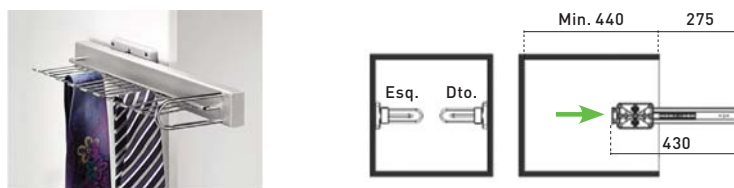

REF.	DESCRIÇÃO	MÓDULO M (mm)	DIMENSÕES (mm)	ACB
EA.2110.430 - Dto.	Cabide "SC" para gravatas - Direito	-	155 x 430 x 80	Alumínio Prata Mate + Cromado Brilhante
EA.2110.430 - Esq.	Cabide "SC" para gravatas - Esquerdo