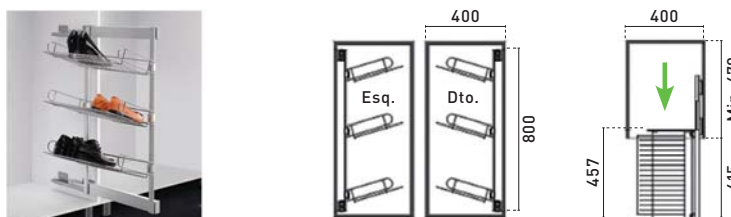

EA.2104

REF.	DESCRIÇÃO	MÓDULO M (mm)	DIMENSÕES L x P x H	ACB
EA.2104.600	Sapateira "SC"	600	485 x 427 x 255	Cromado Brilhante
EA.2104.900		900	785 x 427 x 255	

EA.2106

REF.	DESCRIÇÃO	MÓDULO M (mm)	DIMENSÕES L x P x H	ACB
EA.2106.600	Organizador "SC" para acessórios Revestimento aveludado pérola	600	480 x 430 x 80	Pérola
EA.2106.900		900	780 x 430 x 80	

EA.2108

REF.	DESCRIÇÃO	MÓDULO M (mm)	DIMENSÕES L x P x H	ACB
EA.2108.600	Cesto "SC" para armário	600	480 x 430 x 133	Cromado Brilhante
EA.2108.900		900	780 x 430 x 133	

EA.2110

REF.	DESCRIÇÃO	MÓDULO M (mm)	DIMENSÕES (mm)	ACB
EA.2110.430 - Dto.	Cabide "SC" para gravatas - Direito	-	155 x 430 x 80	Alumínio Prata Mate + Cromado Brilhante
EA.2110.430 - Esq.	Cabide "SC" para gravatas - Esquerdo			

EA.2117

REF.	DESCRIÇÃO	MÓDULO M (mm)	DIMENSÕES (mm)	ACB
EA.2117.400 - Dto.	Sapateira "SC" 3 níveis - Direito	-	327 x 457 x 800	Alumínio Prata Mate + Cromado Brilhante
EA.2117.400 - Esq.				

SPM[®]
Sistemas para Mobiliário