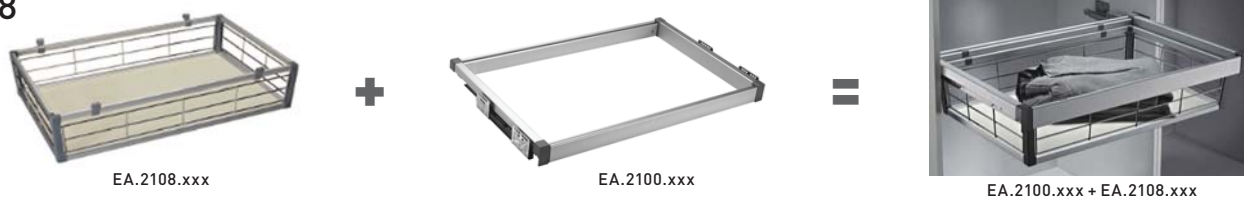

EA.2108

REF.	DESCRIÇÃO	MÓDULO M (mm)	DIMENSÕES L x P x H	ACB
EA.2108.600	Cesto "SC" para armário	600	480 x 430 x 133	Cromado Brilhante
EA.2108.900		900	780 x 430 x 133	

EA.2110