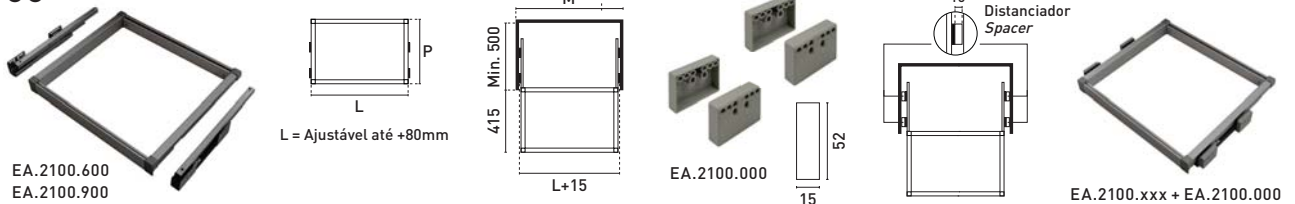

SC
Square Closet

SPM[®]
Sistemas para Mobiliário

EQUIPAMENTOS
PARA ROUPEIROS

handlie[®]

Sistema de Equipamentos para Roupeiros **SC-Square Closet**

» Nova série com design atraente e moderno

Partindo do Suporte/Aro EA.2100 com corrediças de extração total com amortecedor *Soft Close*, com dimensões para módulos de 600 e 900mm (ajustáveis), pode-se conjugar com os diversos equipamentos específicos em função da solução pretendida. O acabamento principal é em Alumínio Prata Mate, conjugado com peças em Cromado.

EA.2100

REF.	DESCRIÇÃO	MÓDULO M (mm)	DIMENSÕES L x P x H	ACB
EA.2100.600	Aro "SC" c/ corrediças Soft Close (amort.)	600 - 660	547 x 480 x 56	Alumínio Prata Mate
EA.2100.900		900 - 960	847 x 480 x 56	
EA.2100.000	Espaçador para aro (4 peças)	-	-	ABS Cinza

EA.177.016

REF.	DESCRIÇÃO	MÓDULO M (mm)	DIMENSÕES Varão (mm)	ACB
EA.177.016	Varão "SC" para calças	-	Ø12 x 457	Alumínio Prata Mate

EA.177.017

REF.	DESCRIÇÃO	MÓDULO M (mm)	DIMENSÕES Cesto (mm)	ACB
EA.177.017	Cesto "SC" para armário	-	245 x 456 x 92	Lacado Cinza

EA.2104

REF.	DESCRIÇÃO	MÓDULO M (mm)	DIMENSÕES L x P x H	ACB
EA.2104.600	Sapateira "SC"	600	485 x 427 x 255	Cromado Brilhante
EA.2104.900		900	785 x 427 x 255	

EA.2106

REF.	DESCRIÇÃO	MÓDULO M (mm)	DIMENSÕES L x P x H	ACB
EA.2106.600	Organizador "SC" para acessórios Revestimento aveludado pérola	600	480 x 430 x 80	Pérola
EA.2106.900		900	780 x 430 x 80	