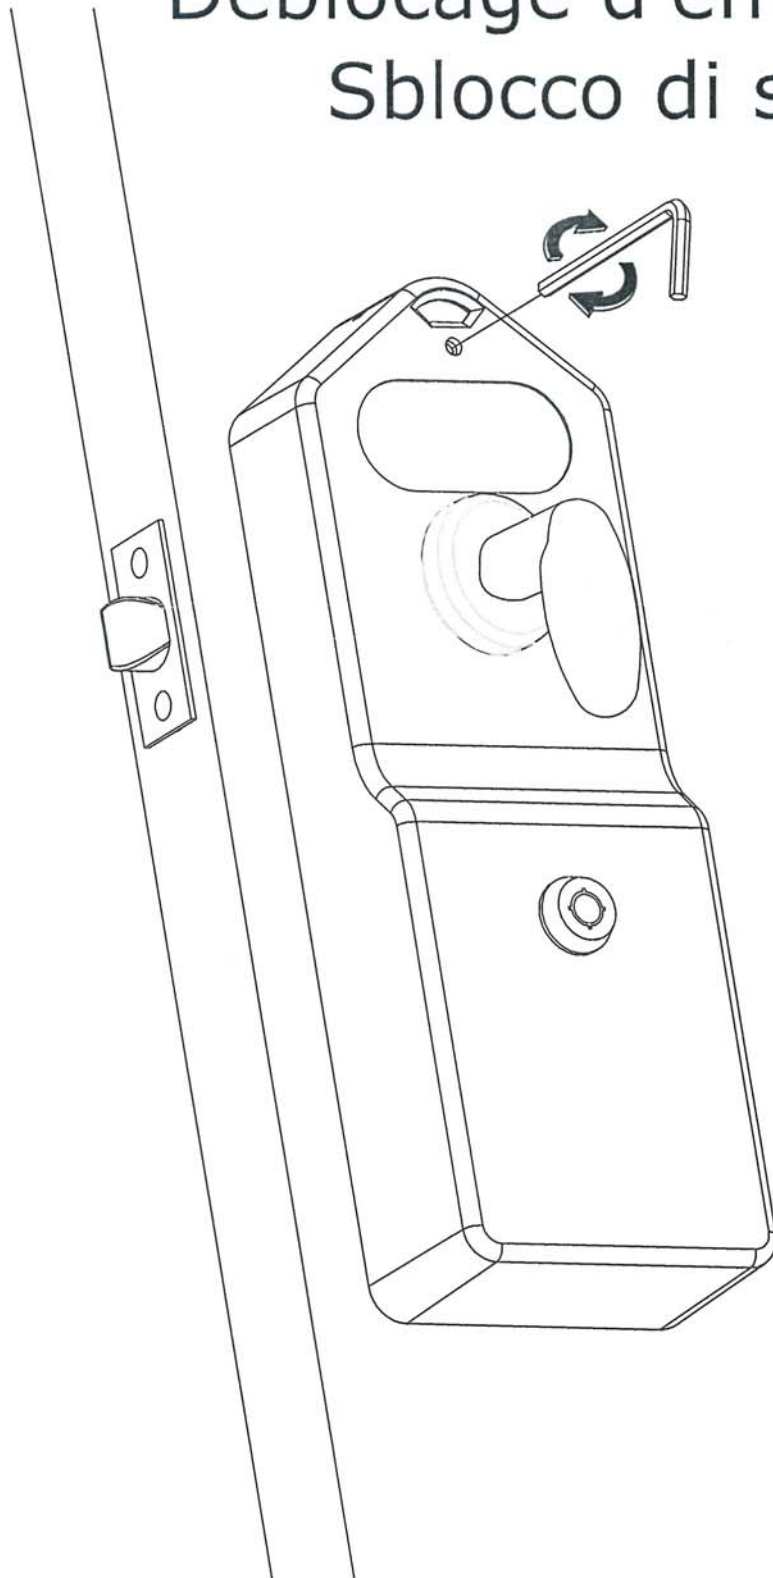

Desbloqueo de Emergencia

Emergency Unblocking

Notfall-Entsperrung

Déblocage d'urgence

Sblocco di sicurezza