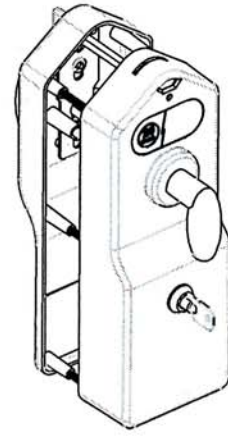

**F.940-0.6.05
FECHADURA COM MOEDEIRO PARA WC**

- Fechadura com moedeiro
- Ideal para controlar o acesso a WC's
- Funciona com moedas de 0.50€
 - Modo passagem: Opção de funcionamento sem introdução de moedas
 - Opção com outras moedas (0,20€, 1€ e 2€), por consulta
- Tranca com trinco de passagem (Incluído)
- Desbloqueio de emergência pelo exterior
- Opção com função modo de passagem
- Com indicador verde / vermelho
- Amdidextra - Direita / Esquerda
- Espessura de porta: 35-40mm
 - Opção para espessura de 13mm por consulta
- Dispõe contador interno para quantidade de aberturas da porta.
- Inclui chave de segurança para abertura do moedeiro
- Inclui dobradiça mola em alumínio para fecho de porta automático

Kit constituído por:

- Caixa com mecanismo de fechadura interior e exterior
- Trinco de passagem
- Dobradiça de mola
- Chave para o moedeiro
- Chave umbrako para desbloqueio de emergência
- Parafusos e acessórios de montagem

Fabricado em material anti-corrosivo

Acabamento: Lacado cinza

Trinco
Latch

Caixa moedas
Coin box

Dobradiça com mola
Hinge with spring

Instrucciones de Montaje
Assembly Instructions
Montageanleitung
Notice de Montage
Istruzioni di Montaggio