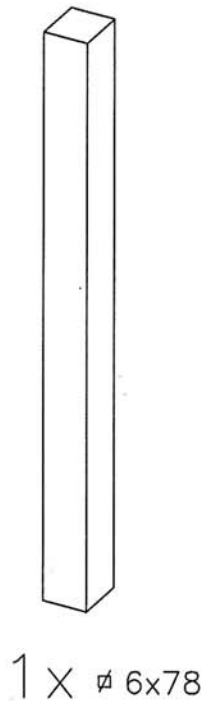

Instrucciones de Montaje
Assembly Instructions
Montageanleitung
Notice de Montage
Istruzioni di Montaggio