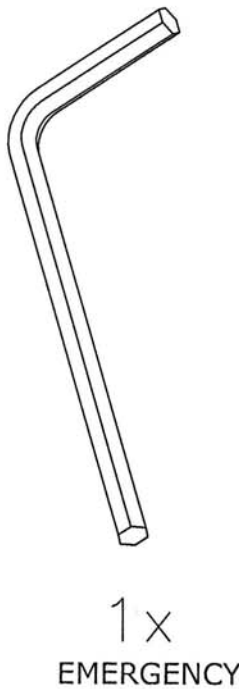

Instrucciones de Montaje
Assembly Instructions
Montageanleitung
Notice de Montage
Istruzioni di Montaggio