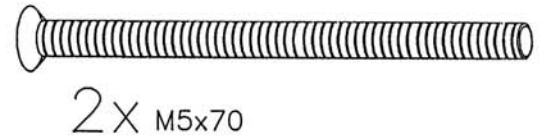

Instrucciones de Montaje
Assembly Instructions
Montageanleitung
Notice de Montage
Istruzioni di Montaggio