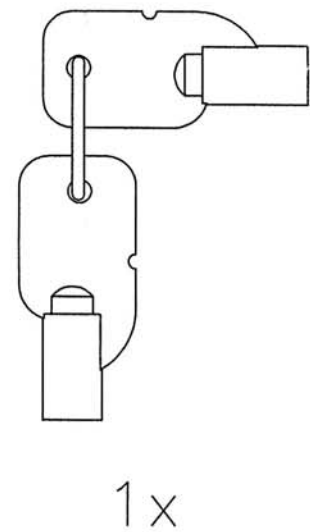

Instrucciones de Montaje
Assembly Instructions
Montageanleitung
Notice de Montage
Istruzioni di Montaggio