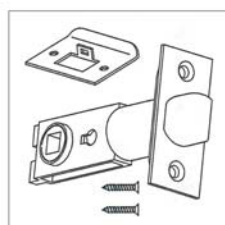

**F.940-0.6.05
FECHADURA COM MOEDEIRO PARA WC**

- Fechadura com moedeiro
- Ideal para controlar o acesso a WC's
- Funciona com moedas de 0.50€
 - Modo passagem: Opção de funcionamento sem introdução de moedas
 - Opção com outras moedas (0,20€, 1€ e 2€), por consulta
- Tranca com trinco de passagem (Incluído)
- Desbloqueio de emergência pelo exterior
- Opção com função modo de passagem
- Com indicador verde / vermelho
- Amdidextra - Direita / Esquerda
- Espessura de porta: 35-40mm
 - Opção para espessura de 13mm por consulta
- Dispõe contador interno para quantidade de aberturas da porta.
- Inclui chave de segurança para abertura do moedeiro
- Inclui dobradiça mola em alumínio para fecho de porta automático

Kit constituído por:

- Caixa com mecanismo de fechadura interior e exterior
- Trinco de passagem
- Dobradiça de mola
- Chave para o moedeiro
- Chave umbrako para desbloqueio de emergência
- Parafusos e acessórios de montagem

Fabricado em material anti-corrosivo

Acabamento: Lacado cinza

Trinco
Latch

Caixa moedas
Coin box

Dobradiça com mola
Hinge with spring

Instrucciones de Montaje
Assembly Instructions
Montageanleitung
Notice de Montage
Istruzioni di Montaggio