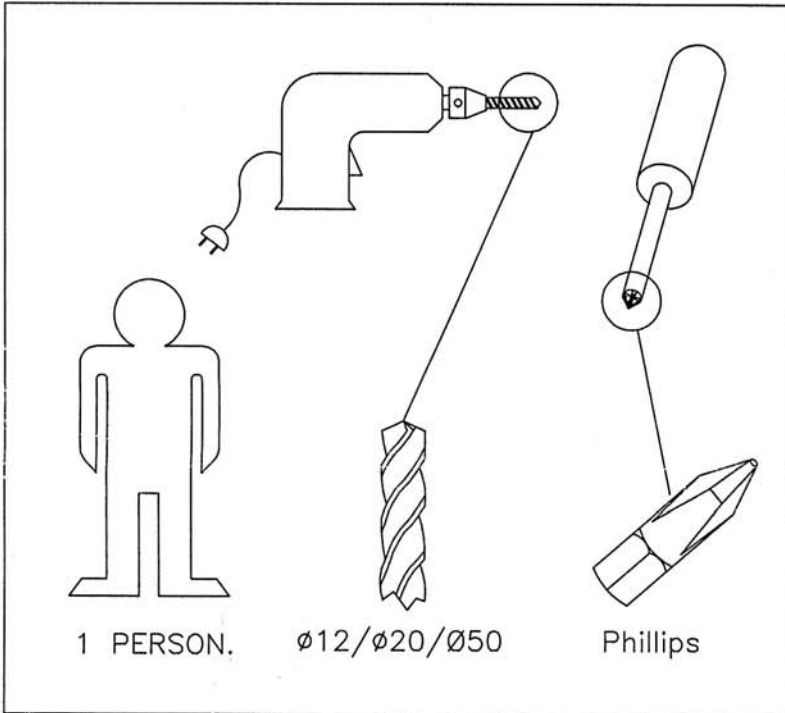

Instrucciones de Montaje
Assembly Instructions
Montageanleitung
Notice de Montage
Istruzioni di Montaggio