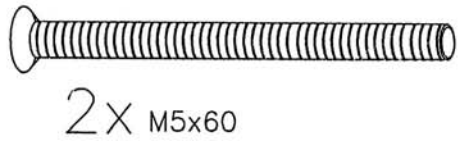

Instrucciones de Montaje
Assembly Instructions
Montageanleitung
Notice de Montage
Istruzioni di Montaggio