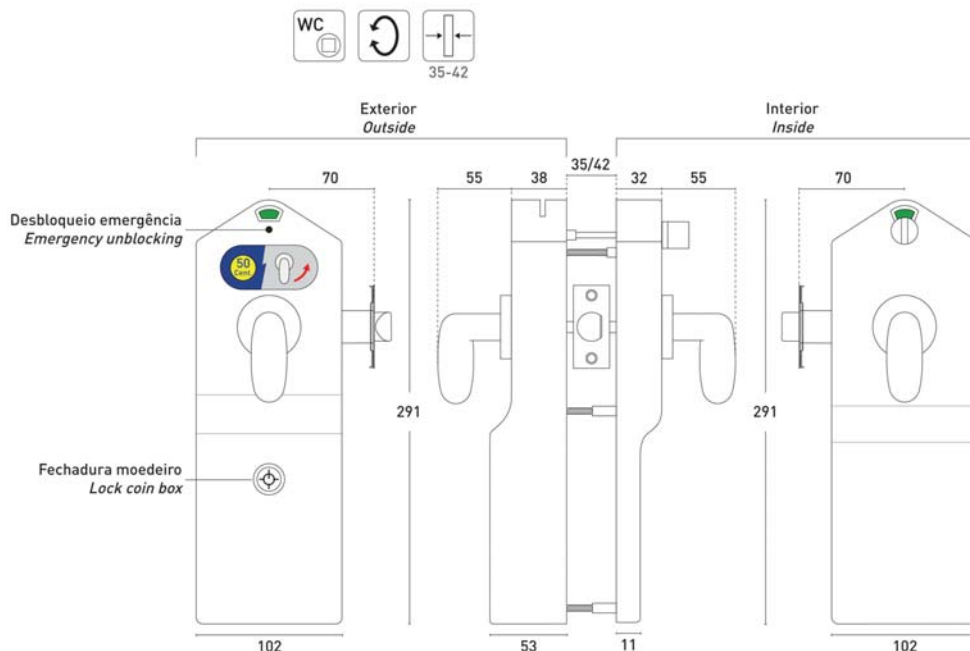

**F.940-0.6.05
FECHADURA COM MOEDEIRO PARA WC**

- Fechadura com moedeiro
- Ideal para controlar o acesso a WC's
- Funciona com moedas de 0.50€
 - Modo passagem: Opção de funcionamento sem introdução de moedas
 - Opção com outras moedas (0,20€, 1€ e 2€), por consulta
- Tranca com trinco de passagem (Incluído)
- Desbloqueio de emergência pelo exterior
- Opção com função modo de passagem
- Com indicador verde / vermelho
- Amdidextra - Direita / Esquerda
- Espessura de porta: 35-40mm
 - Opção para espessura de 13mm por consulta
- Dispõe contador interno para quantidade de aberturas da porta.
- Inclui chave de segurança para abertura do moedeiro
- Inclui dobradiça mola em alumínio para fecho de porta automático

Kit constituído por:

- Caixa com mecanismo de fechadura interior e exterior
- Trinco de passagem
- Dobradiça de mola
- Chave para o moedeiro
- Chave umbrako para desbloqueio de emergência
- Parafusos e acessórios de montagem

Fabricado em material anti-corrosivo

Acabamento: Lacado cinza

Trinco
Latch

Caixa moedas
Coin box

Dobradiça com mola
Hinge with spring

Instrucciones de Montaje
Assembly Instructions
Montageanleitung
Notice de Montage
Istruzioni di Montaggio