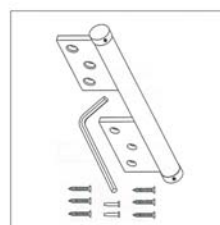

**F.940-0.6.05
FECHADURA COM MOEDEIRO PARA WC**

- Fechadura com moedeiro
- Ideal para controlar o acesso a WC's
- Funciona com moedas de 0.50€
 - Modo passagem: Opção de funcionamento sem introdução de moedas
 - Opção com outras moedas (0,20€, 1€ e 2€), por consulta
- Tranca com trinco de passagem (Incluído)
- Desbloqueio de emergência pelo exterior
- Opção com função modo de passagem
- Com indicador verde / vermelho
- Amdidextra - Direita / Esquerda
- Espessura de porta: 35-40mm
 - Opção para espessura de 13mm por consulta
- Dispõe contador interno para quantidade de aberturas da porta.
- Inclui chave de segurança para abertura do moedeiro
- Inclui dobradiça mola em alumínio para fecho de porta automático

Kit constituído por:

- Caixa com mecanismo de fechadura interior e exterior
- Trinco de passagem
- Dobradiça de mola
- Chave para o moedeiro
- Chave umbrako para desbloqueio de emergência
- Parafusos e acessórios de montagem

Fabricado em material anti-corrosivo

Acabamento: Lacado cinza

Trinco
Latch

Caixa moedas
Coin box

Dobradiça com mola
Hinge with spring

Instrucciones de Montaje
Assembly Instructions
Montageanleitung
Notice de Montage
Istruzioni di Montaggio