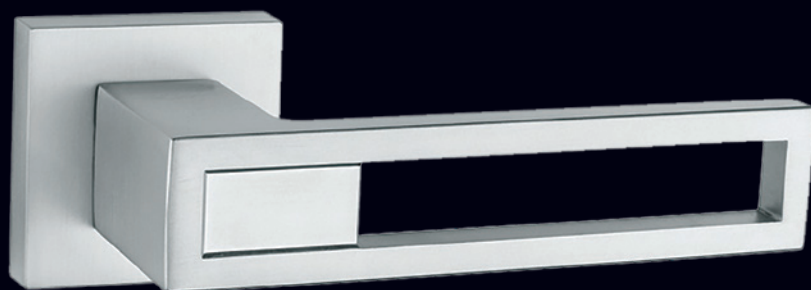

Ref. T2737

Satin Chrome
Chrome Satiné
Cromo Satinado
Cromado Satinado
-96-

Titanium
Titane
Titânio
-141-

Nickel Pearl
Nickel Perle
Níquel Perla
Niquelado Pérola
-142-