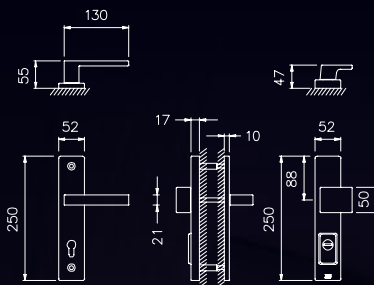

Ref. T3214

Bright Chrome
Chrome Brillant
Cromo Brillante
Cromado Brilhante
-03-

Satin Chrome
Chrome Satiné
Cromo Satinado
Cromado Satinado
-18-

Titanium
Titane
Titanio
Titânio
-141-

Nickel Pearl
Nickel Perle
Níquel Perla
Niquelado Pérola
-142-