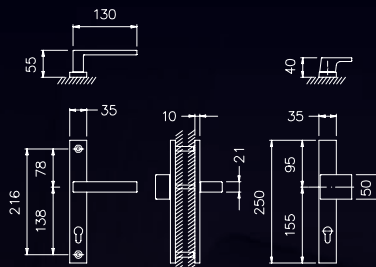

Bright Chrome
Chrome Brillant
Cromo Brillante
Cromado Brillhante
-03-

Satin Chrome
Chrome Satiné
Cromo Satinado
Cromado Satinado
-18-

Mate Antique Brass
Laiton Antique Mat
Latón Antiguo Mate
Brozeado Mate
-77-

Titanium
Titane
Titânio
Titânio
-141-

Nickel Pearl
Nickel Perle
Níquel Perla
Niquelado Pérola
-142-

Ref. T3199