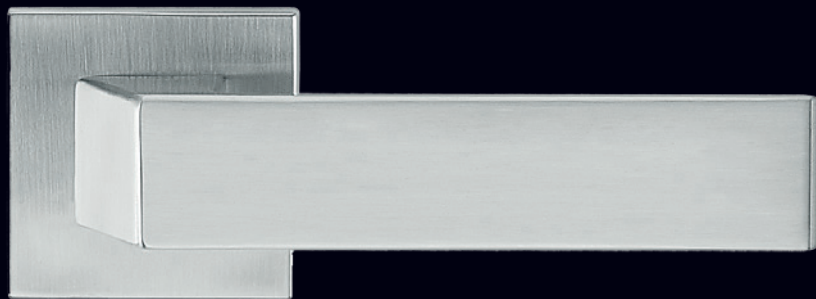

Ref. T3033

Satin Chrome
Chrome Satiné
Cromo Satinado
Cromado Satinado
-96-

Titanium
Titane
Titânio
-141-

Nickel Pearl
Nickel Perle
Níquel Perla
Niquelado Pérola
-142-