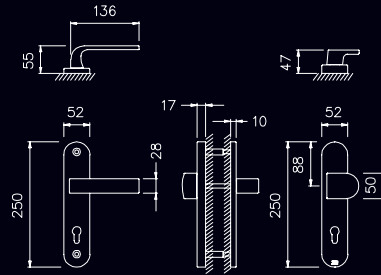

Ref. T3213

Bright Chrome
Chrome Brillant
Cromo Brillante
Cromado Brilhante
-03-

Satin Chrome
Chrome Satiné
Cromo Satinado
Cromado Satinado
-18-

Titanium
Titane
Titanio
Titânio
-141-

Nickel Pearl
Nickel Perle
Níquel Perla
Niquelado Pérola
-142-

Ref. T3215

Bright Chrome
Chrome Brillant
Cromo Brillante
Cromado Brilhante
-03-

Satin Chrome
Chrome Satiné
Cromo Satinado
Cromado Satinado
-18-

Titanium
Titane
Titanio
Titânio
-141-

Nickel Pearl
Nickel Perle
Níquel Perla
Niquelado Pérola
-142-