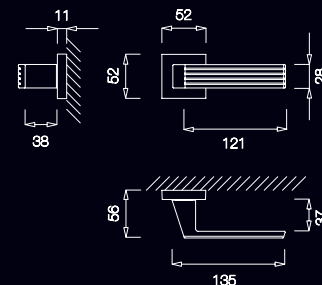

BARCELONA

series

Ref. T3032