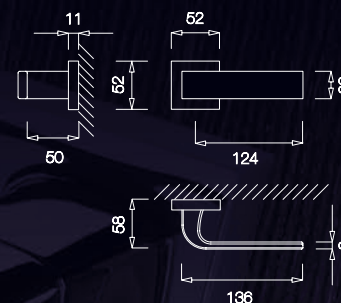

Satin Chrome
Chrome Satiné
Cromo Satinado
Cromado Satinado
-96-

Titanium
Titane
Titânio
Titânio
-141-

Nickel Pearl
Nickel Perle
Níquel Perla
Niquelado Pérola
-142-

Ref. T2732