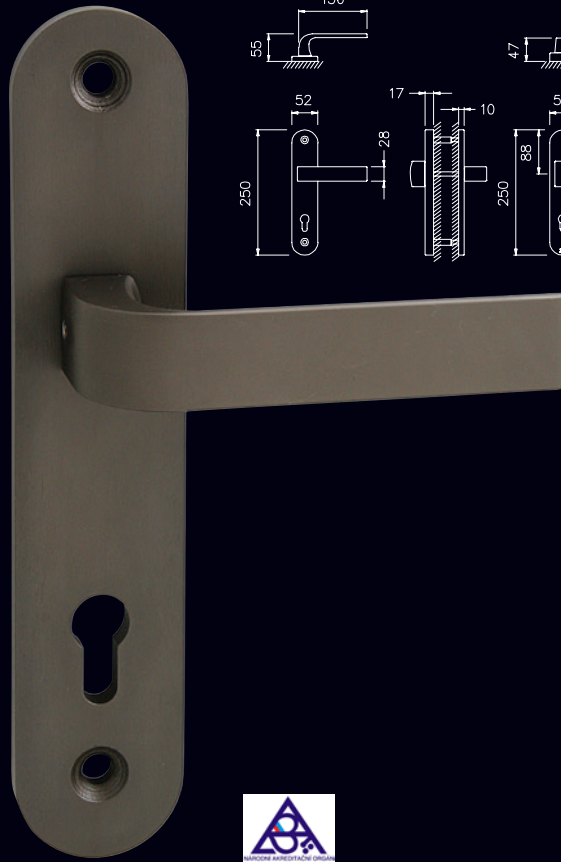

Ref. T3213

Bright Chrome
Chrome Brillant
Cromo Brillante
Cromado Brilhante
-03-

Satin Chrome
Chrome Satiné
Cromo Satinado
Cromado Satinado
-18-

Titanium
Titane
Titanio
Titânio
-141-

Nickel Pearl
Nickel Perle
Níquel Perla
Niquelado Pérola
-142-

Ref. T3215

Bright Chrome
Chrome Brillant
Cromo Brillante
Cromado Brilhante
-03-

Satin Chrome
Chrome Satiné
Cromo Satinado
Cromado Satinado
-18-

Titanium
Titane
Titanio
Titânio
-141-

Nickel Pearl
Nickel Perle
Níquel Perla
Niquelado Pérola
-142-