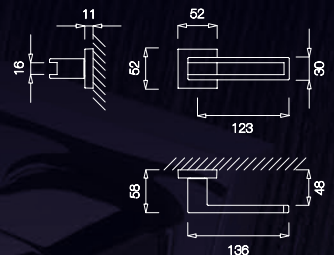

Satin Chrome
Chrome Satiné
Cromo Satinado
Cromado Satinado
-96-

Titanium
Titane
Titânio
Titânio
-141-

Nickel Pearl
Nickel Perle
Níquel Perla
Níquelado Pérola
-142-

Ref. T3036