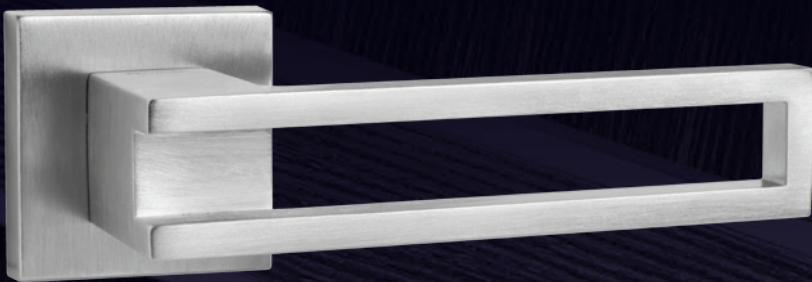

Satin Chrome
Chrome Satiné
Cromo Satinado
Cromado Satinado
-96-

Titanium
Titane
Titânio
Titânio
-141-

Nickel Pearl
Nickel Perle
Níquel Perla
Níquelado Pérola
-142-

Ref. T3036