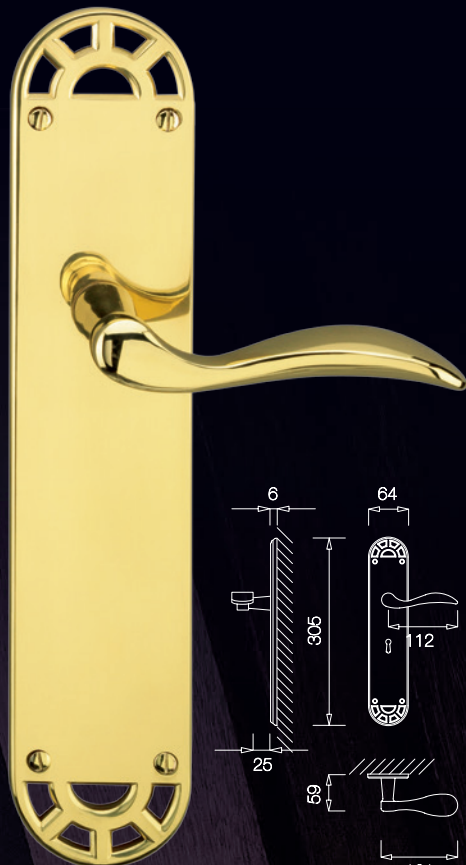

Ref. T2285

Polished Brass
Laiton Poli
Latón Pulido Brillante
Latão Polido Brilhante
-01-

Mate Antique Brass
Laiton Antique Mat
Latón Antiguo Mate
Latão Brozeado Mate
-77-

Ref. T2280

Polished Brass
Laiton Poli
Latón Pulido Brillante
Latão Polido Brilhante
-01-

Mate Antique Brass
Laiton Antique Mat
Latón Antiguo Mate
Latão Brozeado Mate
-77-

Ref. T2286

Polished Brass
Laiton Poli
Latón Pulido Brillante
Latão Polido Brilhante
-01-

Mate Antique Brass
Laiton Antique Mat
Latón Antiguo Mate
Latão Brozeado Mate
-77-