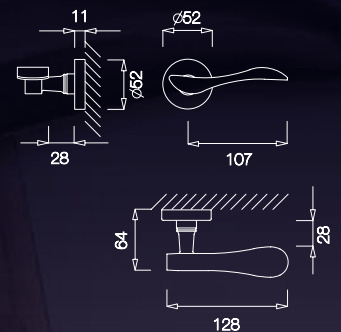

Polished Brass
Laiton Poli
Latón Pulido Brillante
Latão Polido Brillante
-01-

Satin Antique Brass
Laiton Antique Satiné
Latón Antiguo Satinado
Latão Brozeado Satinado
-07-

Ref. T940