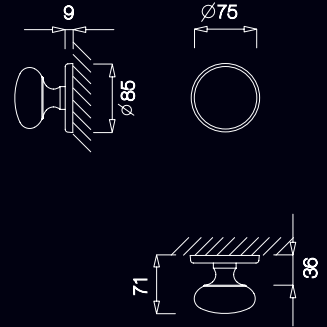

MOSCOW series

Ref. T580