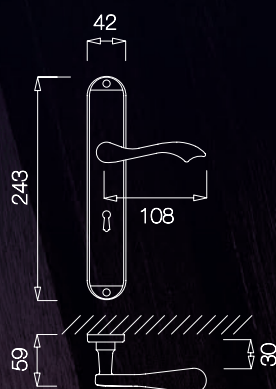

Satin Antique Brass
Laiton Antique Satiné
Latón Antiguo Satinado
Latão Brozeado Satinado
-07-