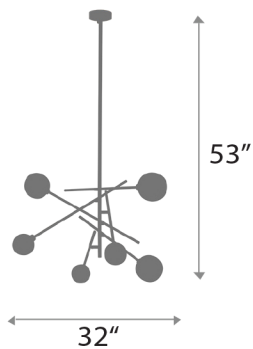

SIMONE

PENDANT

31" : BODY HEIGHT
32" : DIAMETER:
53" : OVERALL HEIGHT:
Allow for 10 LBS : WEIGHT
(6) 9W E26 LED, 120V : LAMPING

Satin Brass : FINISHES