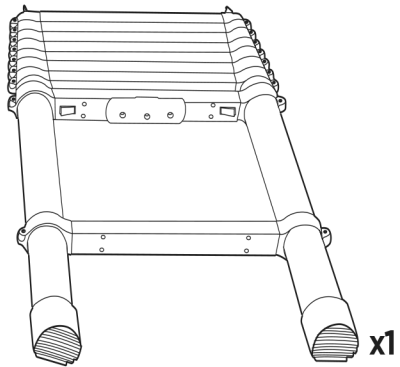

13 mm

10 mm

10 mm

13 mm

10 mm

13 mm

10 mm