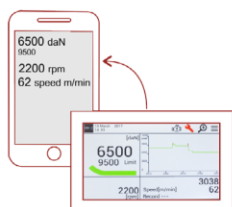

OLS

OMAC LINK SYSTEM

SPIEGELING (mirroring)

- De geïntegreerde router genereert een lokaal wifi netwerk (geen dataverbinding vereist)
- Het scherm inhoud wordt op smartphones gespiegeld
- Download van de gegevens en instellingen op de smartphone
- Onbeperkte lokale wifi-verbinding

GPS-LOCATIE

Geïntegreerde GPS biedt op afstand toegang tot de positie van het machinepark in realtime :

- ✓ lagere verzekeringskosten
- ✓ minder risico op diefstal

OP AFSTAND ONDERHOUDEN EN PROBLEMEN OPLOSSEN